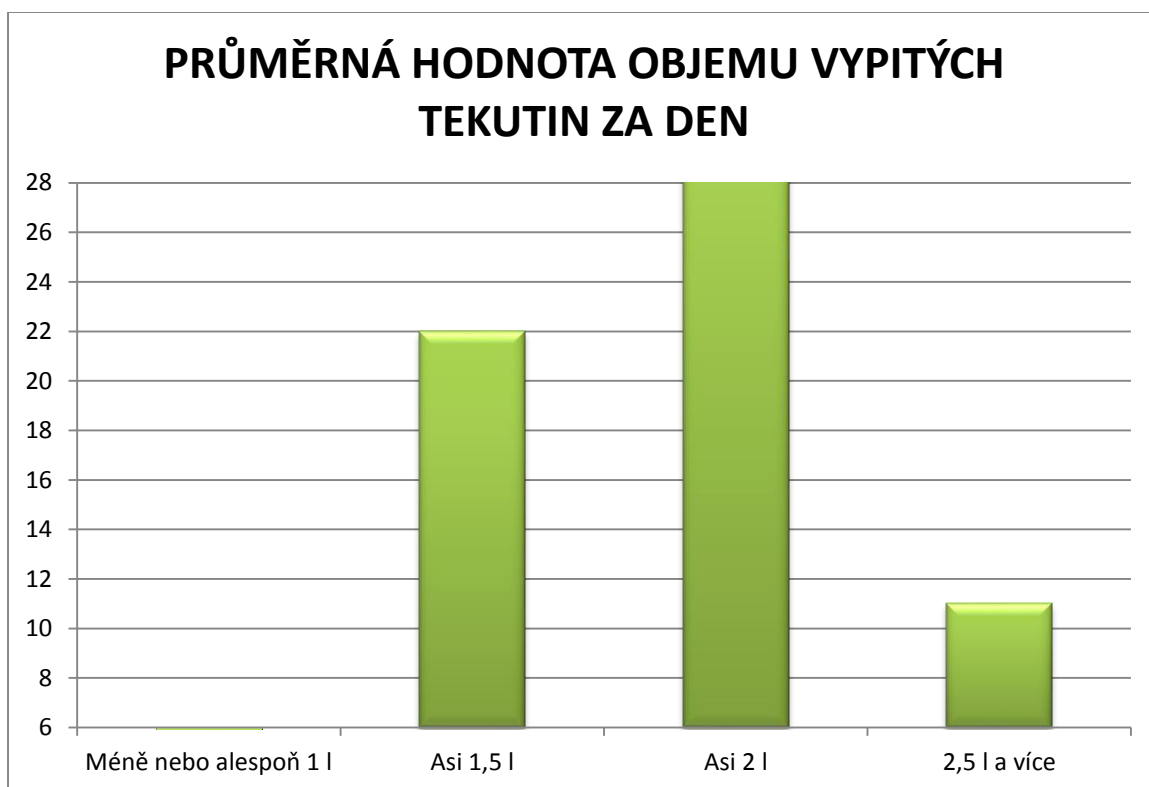

Lidé ve věku 30 – 44 let (70 lidí)

GRAF č. 1

GRAF č. 2

GRAF č. 3

GRAF č. 4

GRAF č. 5

GRAF č. 6

GRAF č. 7a

GRAF č. 14

GRAF č. 15

Muži ve věku 45 – 59 let (27 mužů)

GRAF č.1

GRAF č.2

GRAF č.3

GRAF č.4

GRAF č.5