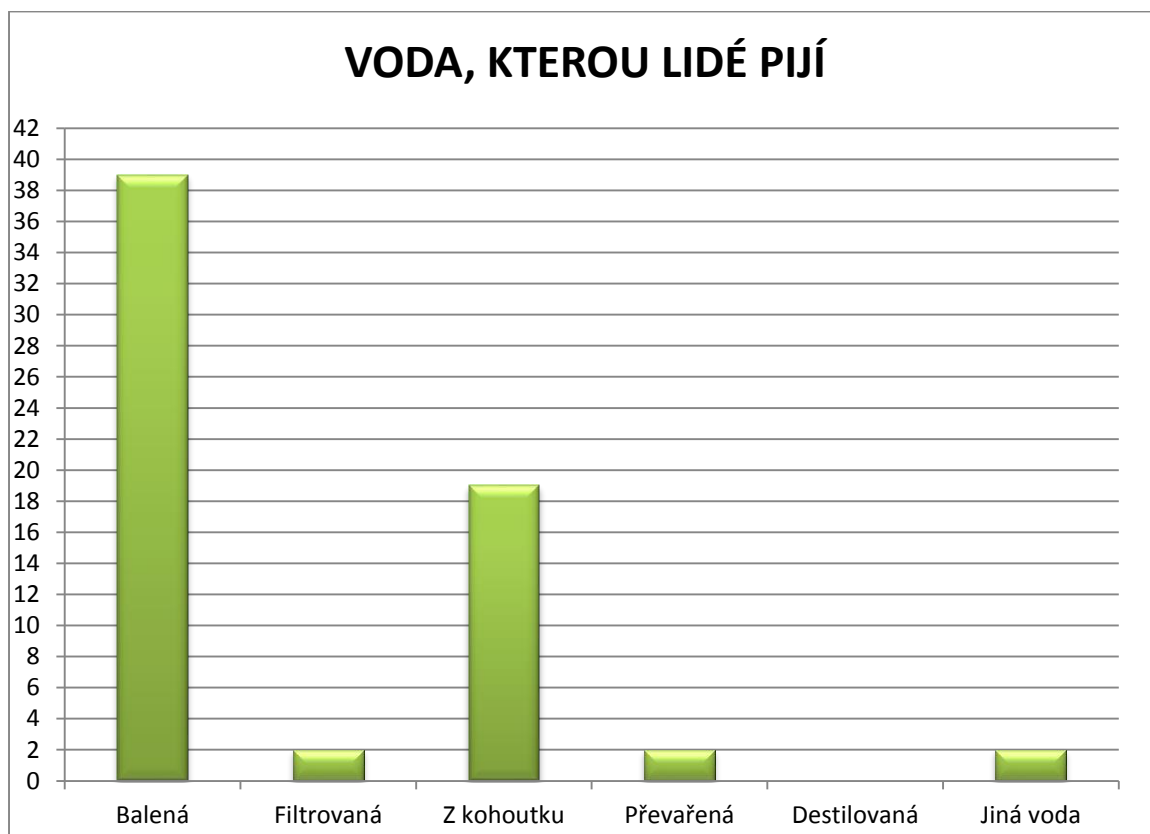

GRAF č.6

GRAF č.7a

GRAF č.7b

BALENÁ VODA VE SROVNÁNÍ S VODOU Z VODOVODU

GRAF č.8

GRAF č.10

GRAF č.11a

GRAF č.11b

GRAF č.12

GRAF č.13

GRAF č.14

Lidé ve věku 0 – 14 let (68)

GRAF č.1

GRAF č.2

GRAF č.3

GRAF č.4

GRAF č.5

GRAF č.6

GRAF č.7a

GRAF č.7b

BALENÁ VODA VE SROVNÁNÍ S VODOU Z VODOVODU

GRAF č.8

GRAF č.9

GRAF č.10

GRAF č.11a

GRAF č.11b

GRAF č.12 (možnost více odpovědí)

GRAF č.13

GRAF č.14a

GRAF č.15

Muži ve věku 15 – 29 let (37 mužů)

GRAF č.1