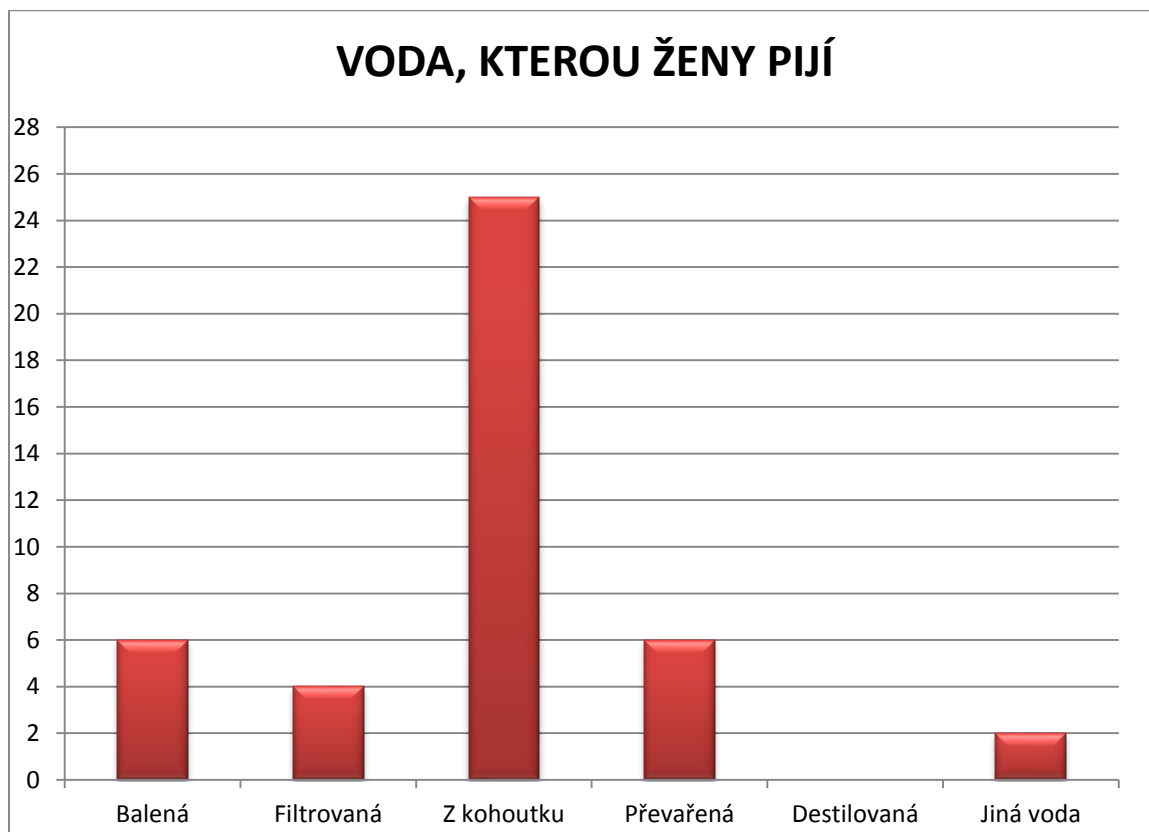

GRAF č. 14

GRAF č. 15

Muži ve věku 45 – 59 let (27 mužů)

GRAF č.1

GRAF č.2

GRAF č.3

GRAF č.4

GRAF č.5

GRAF č.12 (možnost více odpovědí)

GRAF č.13

GRAF č.14a

GRAF č.14b

GRAF č.15

Ženy ve věku 45 – 59 let (43 žen)

GRAF č.1

GRAF č.2

GRAF č.10

GRAF č.11a

GRAF č.11b

GRAF č.12

GRAF č.13

GRAF č.14a

GRAF č.15

Lidé ve věku 45 – 59 let (70 lidí)