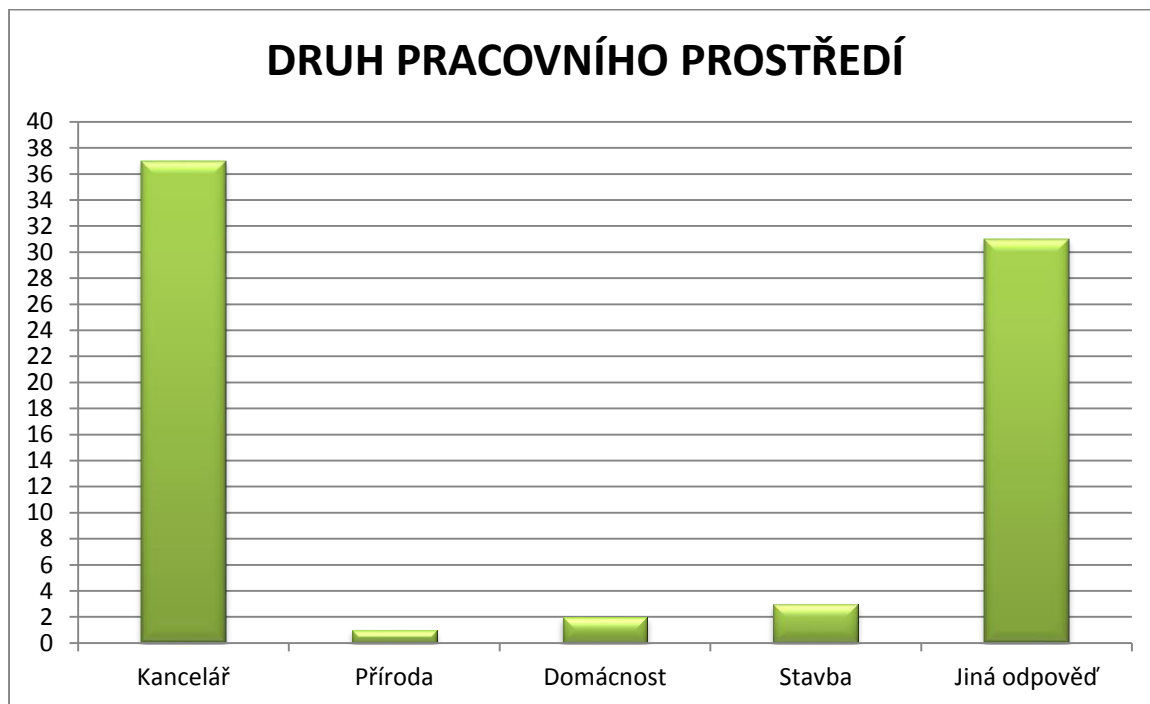

GRAF č.11b

GRAF č. 12 (možnost více odpovědí)

GRAF č. 13

GRAF č. 14

GRAF č. 15

Ženy ve věku 30 – 44 let (43 žen)

GRAF č. 1

GRAF č. 2

GRAF č. 10

GRAF č. 11a

GRAF č. 11b

GRAF č. 12

GRAF č. 13

GRAF č. 14a

Graf č. 14b

GRAF č. 15

Lidé ve věku 30 – 44 let (70 lidí)

GRAF č. 1

GRAF č. 2

GRAF č. 3

GRAF č. 4

GRAF č. 5

GRAF č. 6

GRAF č. 7a