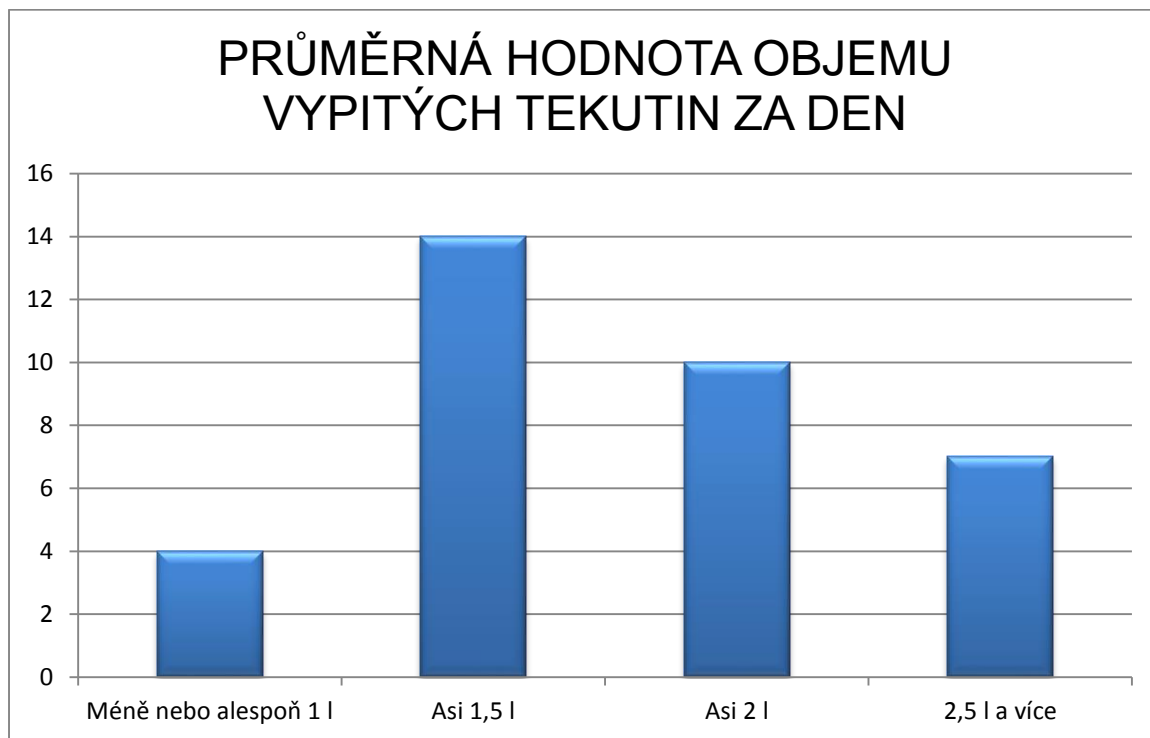

Muži ve věku 0 - 14 let (34 mužů)

GRAF č. 1

GRAF č. 2

GRAF č. 3

GRAF č.4

GRAF č. 5

GRAF č.6

GRAF č.7a