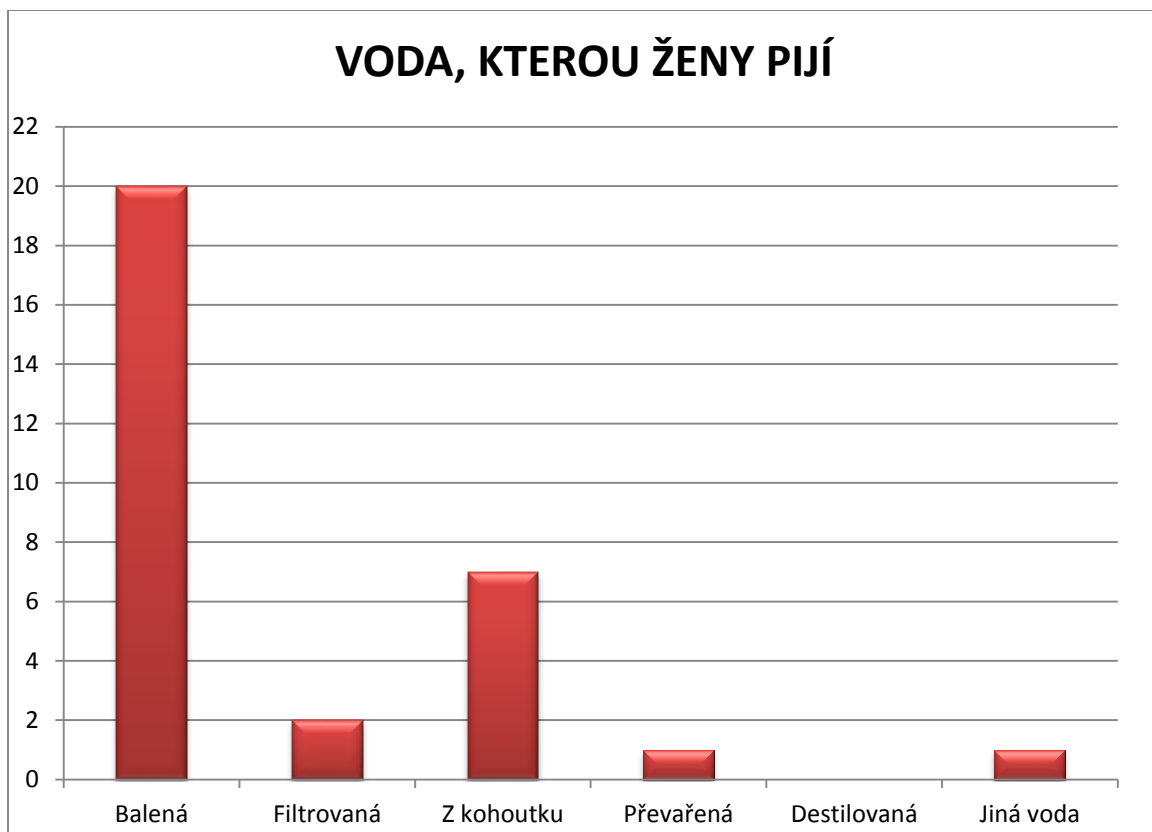

GRAF č.14a

GRAF č.14b

Ženy ve věku 0 - 14 let (34 žen)

GRAF č.1

GRAF č.2

GRAF č.3

GRAF č.4

GRAF č.5

GRAF č.6

GRAF č.7a

GRAF č.7b

BALENÁ VODA VE SROVNÁNÍ S VODOU Z VODOVODU

GRAF č.8

GRAF č.10

GRAF č.11a

GRAF č.11b