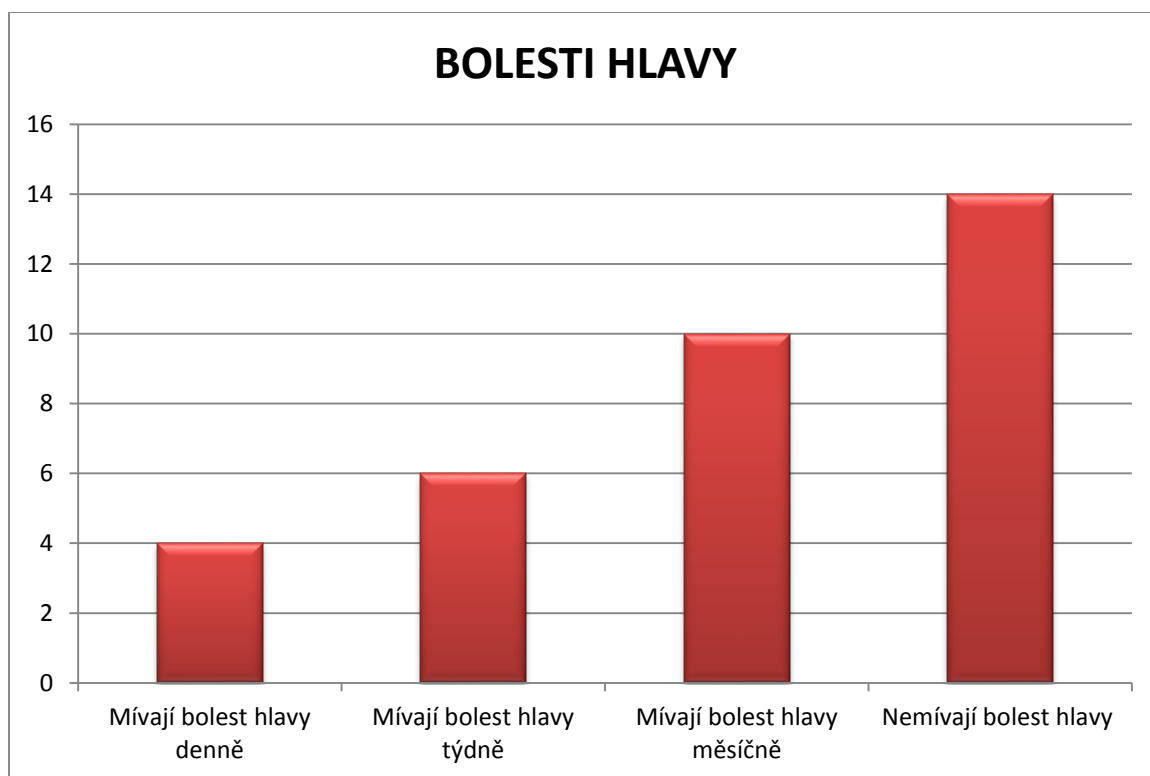

GRAF č.14a

GRAF č.14b

Ženy ve věku 0 - 14 let (34 žen)

GRAF č.1

GRAF č.2

GRAF č.3

GRAF č.4

GRAF č.5

GRAF č.6

GRAF č.7a

GRAF č.7b

BALENÁ VODA VE SROVNÁNÍ S VODOU Z VODOVODU

GRAF č.8

GRAF č.10

GRAF č.11a

GRAF č.11b

GRAF č.12

GRAF č.13

GRAF č.14

Lidé ve věku 0 – 14 let (68)

GRAF č.1

GRAF č.2

GRAF č.3

GRAF č.4