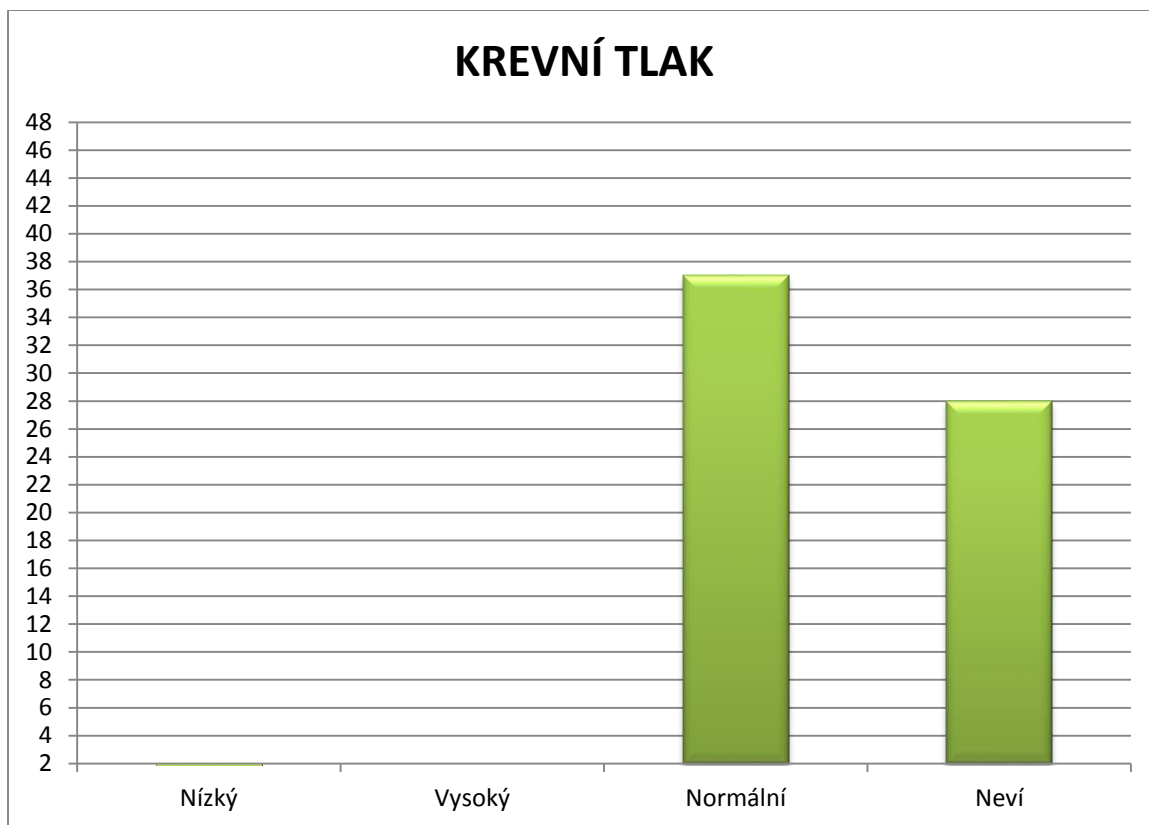

GRAF č.12

GRAF č.13

GRAF č.14

Lidé ve věku 0 – 14 let (68)

GRAF č.1

GRAF č.2

GRAF č.3

GRAF č.4

GRAF č.5

GRAF č.6

GRAF č.7a

GRAF č.7b

BALENÁ VODA VE SROVNÁNÍ S VODOU Z VODOVODU

GRAF č.8

GRAF č.9

GRAF č.10

GRAF č.11a

GRAF č.11b

GRAF č.12 (možnost více odpovědí)

GRAF č.13

GRAF č.14a

GRAF č.15

Muži ve věku 15 – 29 let (37 mužů)

GRAF č.1