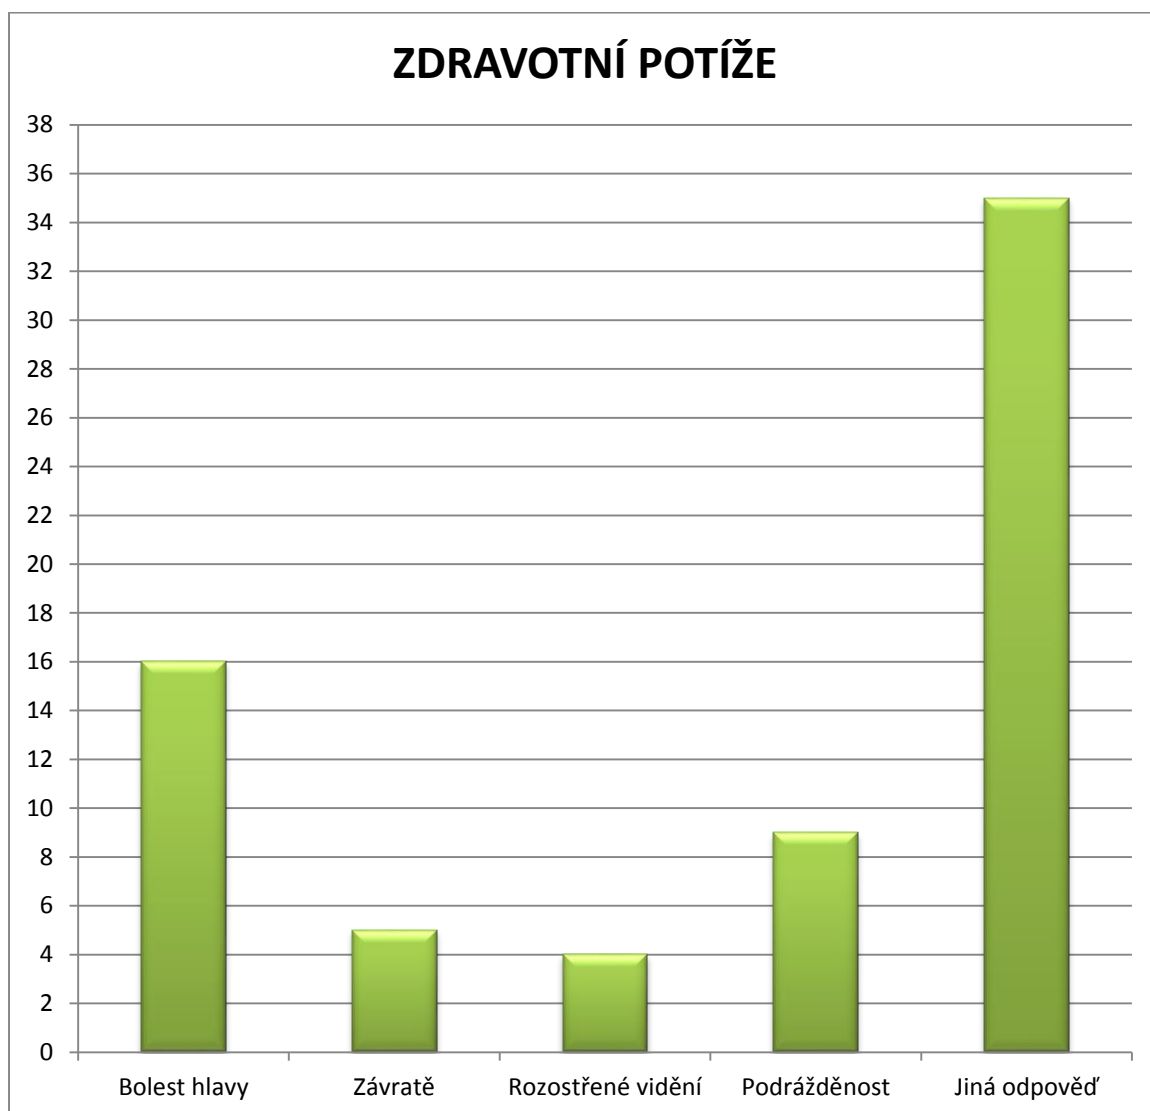

Lidé ve věku 30 – 44 let (70 lidí)

GRAF č. 1

GRAF č. 2

GRAF č. 3

GRAF č. 4

GRAF č. 5

GRAF č. 6

GRAF č. 7a

GRAF č. 7b

GRAF č. 8

GRAF č. 9

GRAF č. 10

GRAF č. 11a

GRAF č. 11b

GRAF č. 12 (možnost více odpovědí)

GRAF č. 13

GRAF č. 14

GRAF č. 15

Muži ve věku 45 – 59 let (27 mužů)

GRAF č.1

GRAF č.2

GRAF č.3

GRAF č.4

GRAF č.5