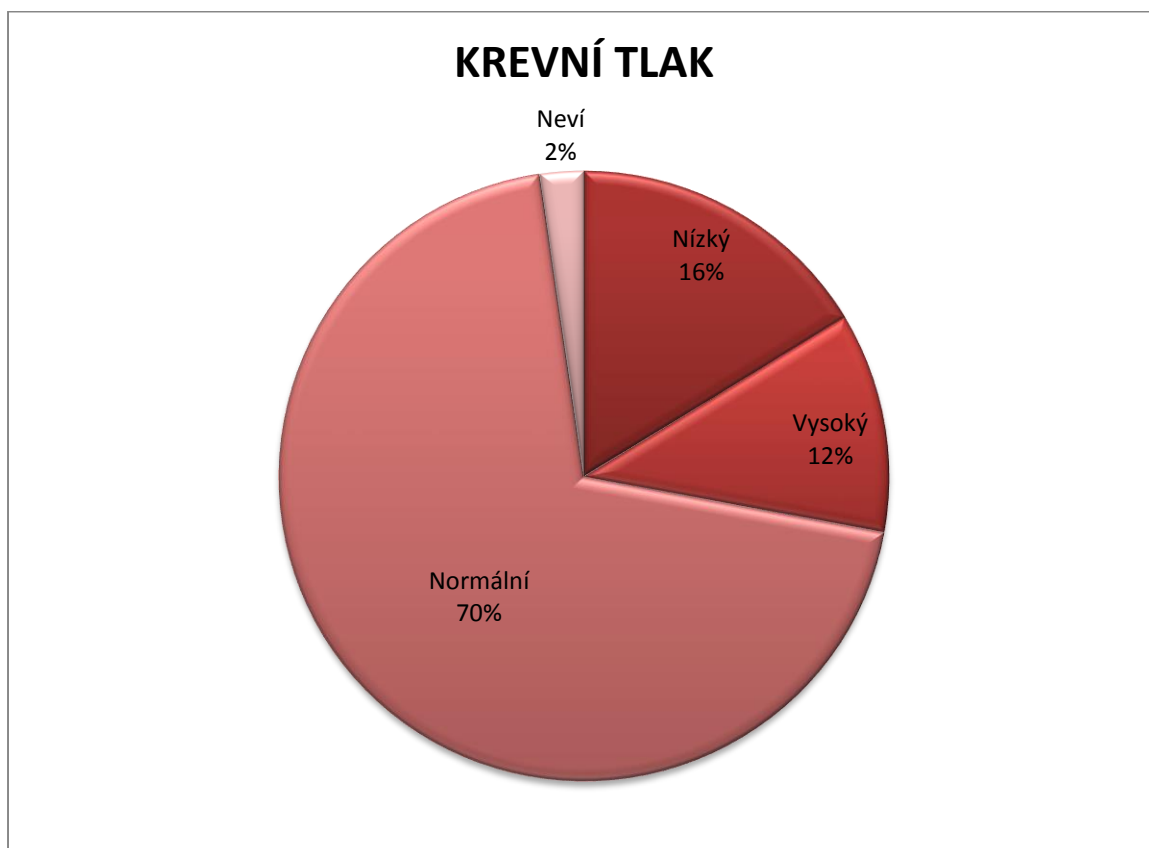

GRAF č.12 (možnost více odpovědí)

GRAF č.13

GRAF č.14a

GRAF č.14b

GRAF č.15

Ženy ve věku 45 – 59 let (43 žen)

GRAF č.1

GRAF č.2

GRAF č.3

GRAF č.4

GRAF č.5

GRAF č.6

GRAF č.7a

GRAF č.7b

GRAF č.8

GRAF č.9

GRAF č.10

GRAF č.11a

GRAF č.11b

GRAF č.12

GRAF č.13

GRAF č.14a

GRAF č.15

Lidé ve věku 45 – 59 let (70 lidí)