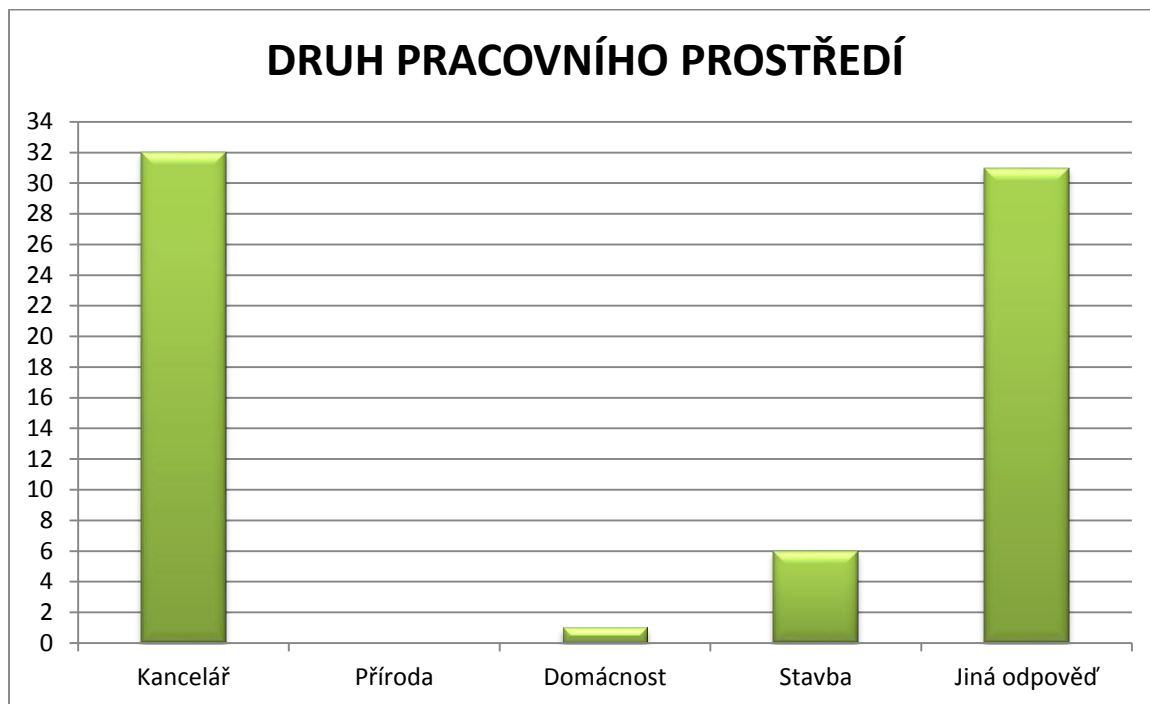

Lidé ve věku 45 – 59 let (70 lidí)

GRAF č.1