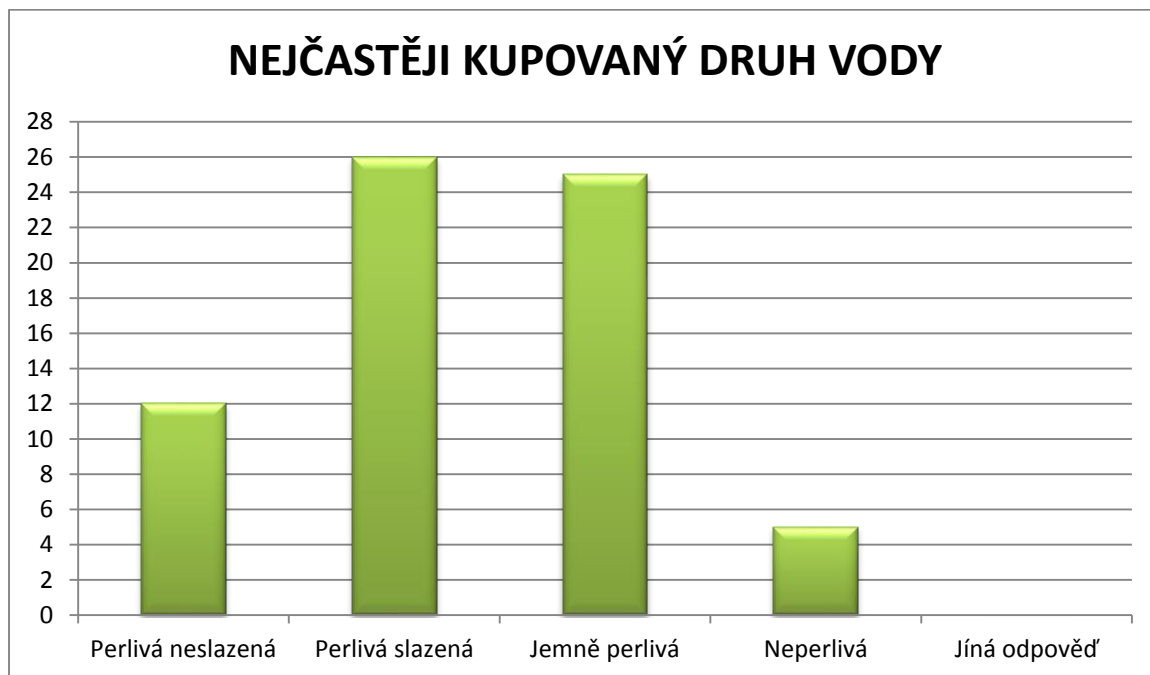

GRAF č.6

GRAF č.7a

GRAF č.7b

BALENÁ VODA VE SROVNÁNÍ S VODOU Z VODOVODU

GRAF č.8

GRAF č.10

GRAF č.11a

GRAF č.11b

GRAF č.12

GRAF č.13

GRAF č.14

Lidé ve věku 0 – 14 let (68)

GRAF č.1

GRAF č.2

GRAF č.3

GRAF č.4

GRAF č.11a

GRAF č.11b

GRAF č.12 (možnost více odpovědí)

GRAF č.13

GRAF č.14a

GRAF č.15

Muži ve věku 15 – 29 let (37 mužů)

GRAF č.1