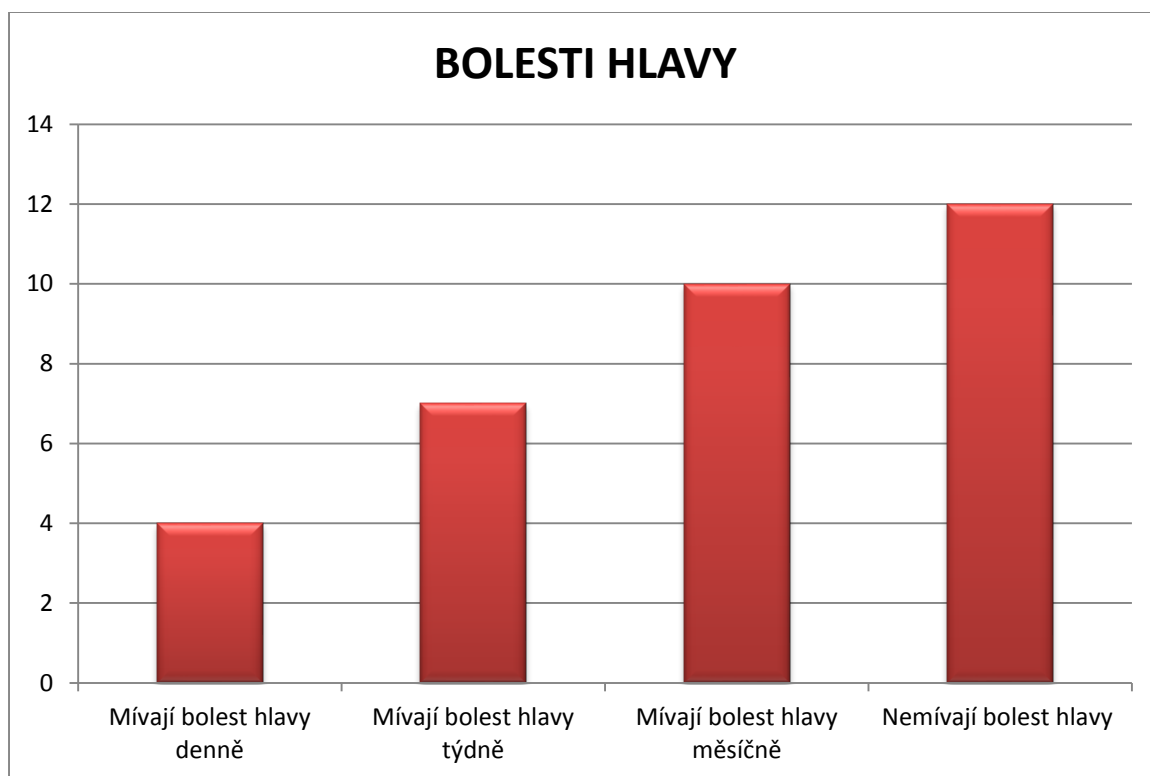

GRAF č.15

Ženy ve věku 15-29 (33 žen)

GRAF č.1

GRAF č.2

GRAF č.3

GRAF č.4

GRAF č.5

GRAF č.6

GRAF č.7a

GRAF č.7b

GRAF č.8

GRAF č.9

GRAF č.10

GRAF č.11a

GRAF č.11b

GRAF č.12

GRAF č.13

GRAF č.14a

GRAF č.15

Muži ve věku 30 – 40 let (27 mužů)

GRAF č. 1

GRAF č. 2

GRAF č. 3

GRAF č. 4