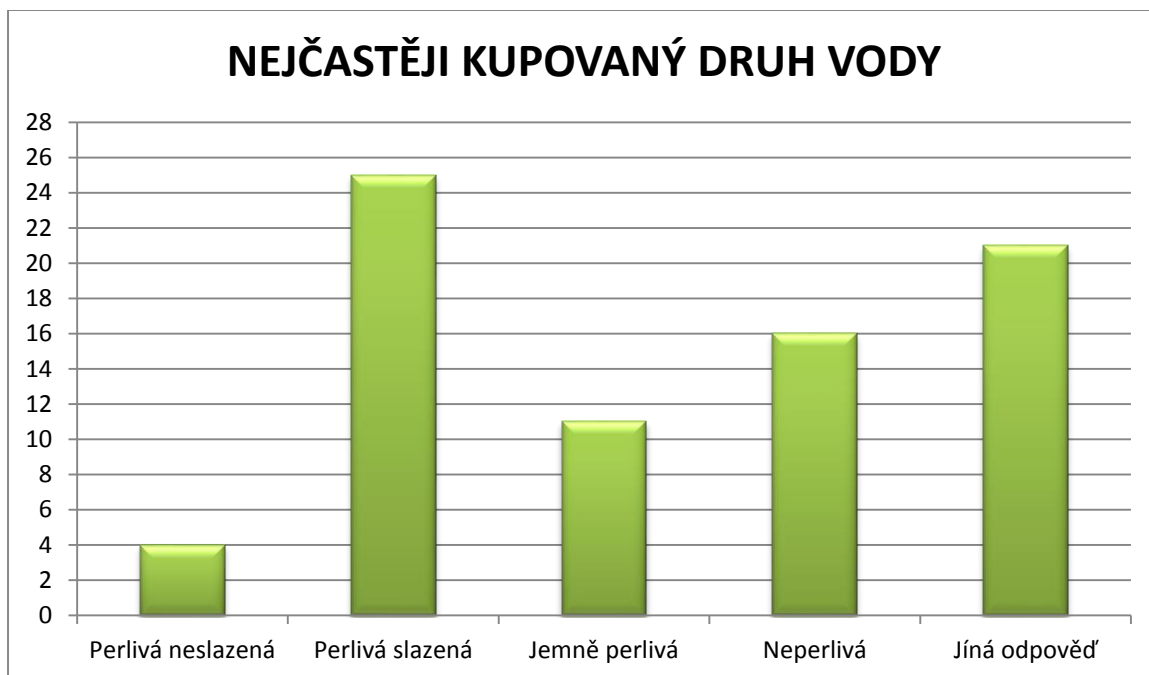

Lidé ve věku 30 – 44 let (70 lidí)

GRAF č. 1

GRAF č. 2

GRAF č. 3

GRAF č. 4

GRAF č. 5

GRAF č. 6

GRAF č. 7a

GRAF č. 14

GRAF č. 15

Muži ve věku 45 – 59 let (27 mužů)

GRAF č.1

GRAF č.2

GRAF č.3

GRAF č.4

GRAF č.5