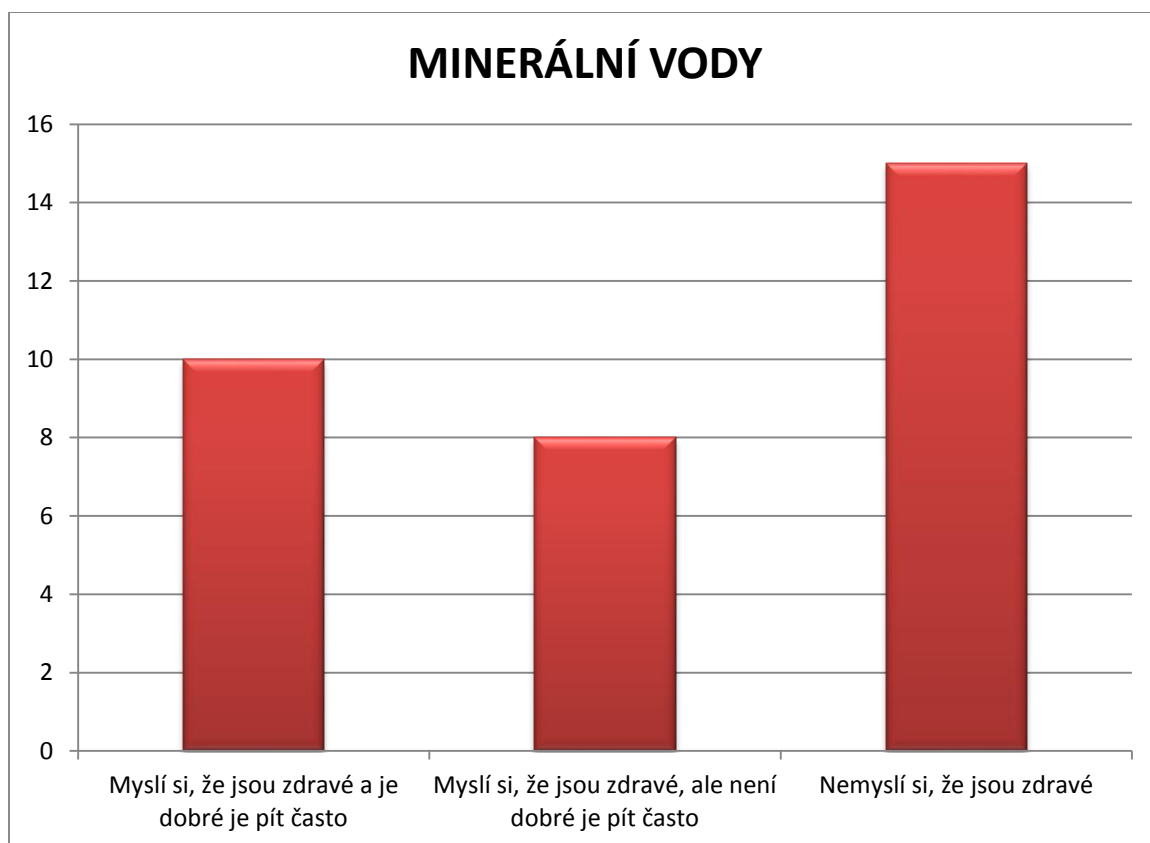

GRAF č.15

Ženy ve věku 15-29 (33 žen)

GRAF č.1

GRAF č.2

GRAF č.3

GRAF č.4

GRAF č.5

GRAF č.6

GRAF č.7a

GRAF č.7b

GRAF č.8

GRAF č.9

GRAF č.10

GRAF č.11a

GRAF č.11b

GRAF č.12

GRAF č.13

GRAF č.14a

GRAF č.15

Muži ve věku 30 – 40 let (27 mužů)

GRAF č. 1

GRAF č. 2

GRAF č. 3

GRAF č. 4