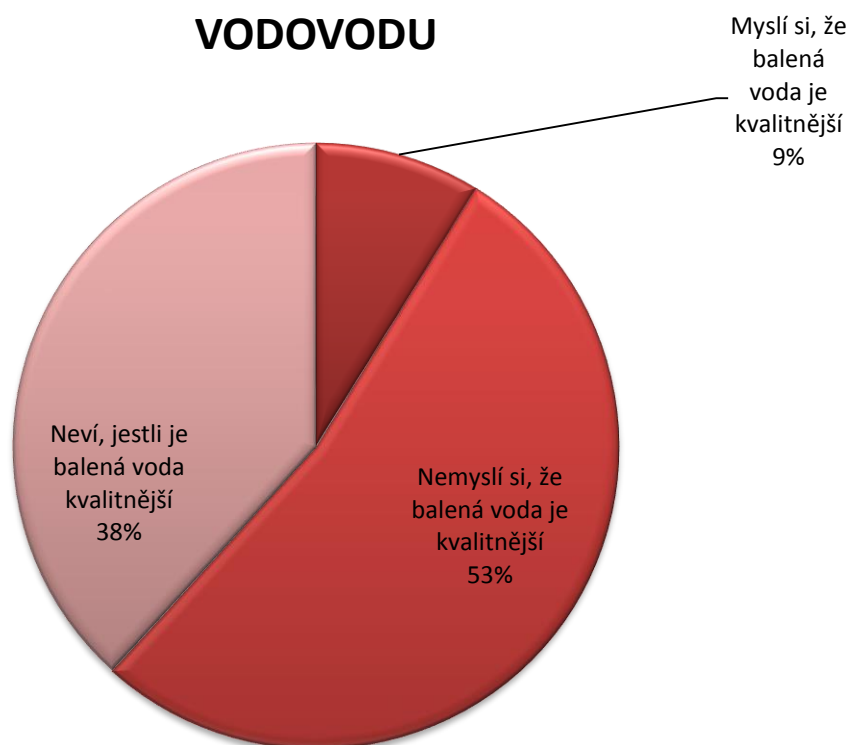

GRAF č.14a

GRAF č.14b

Ženy ve věku 0 - 14 let (34 žen)

GRAF č.1

GRAF č.2

GRAF č.3

GRAF č.4

GRAF č.5

GRAF č.6

GRAF č.7a

GRAF č.7b

BALENÁ VODA VE SROVNÁNÍ S VODOU Z VODOVODU

GRAF č.8

GRAF č.10

GRAF č.11a

GRAF č.11b

GRAF č.12

GRAF č.13

GRAF č.14

Lidé ve věku 0 – 14 let (68)

GRAF č.1

GRAF č.2

GRAF č.3

GRAF č.4