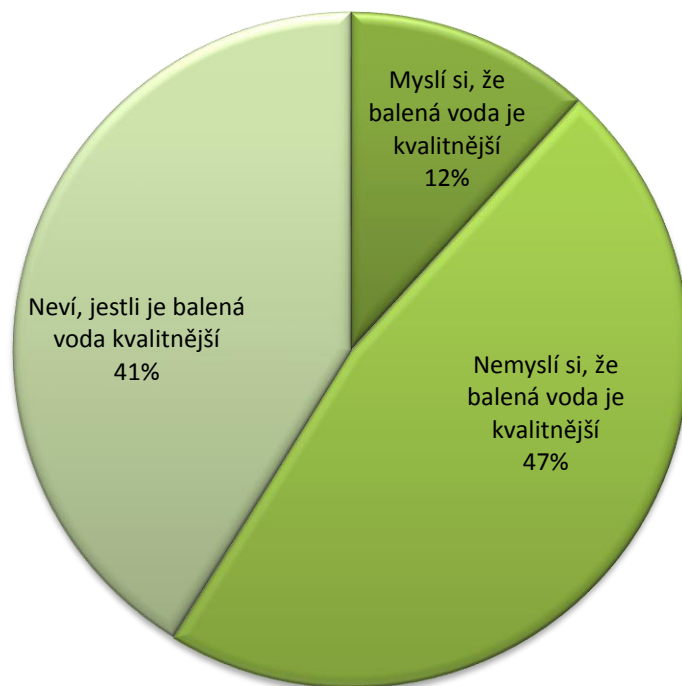

GRAF č.6

GRAF č.7a

GRAF č.7b

BALENÁ VODA VE SROVNÁNÍ S VODOU Z VODOVODU

GRAF č.8

GRAF č.10

GRAF č.11a

GRAF č.11b

GRAF č.12

GRAF č.13

GRAF č.14

Lidé ve věku 0 – 14 let (68)

GRAF č.1

GRAF č.2

GRAF č.3

GRAF č.4

GRAF č.5

GRAF č.6

GRAF č.7a

GRAF č.7b

BALENÁ VODA VE SROVNÁNÍ S VODOU Z VODOVODU

GRAF č.8

GRAF č.9

GRAF č.10

GRAF č.11a

GRAF č.11b

GRAF č.12 (možnost více odpovědí)

GRAF č.13

GRAF č.14a

GRAF č.15

Muži ve věku 15 – 29 let (37 mužů)

GRAF č.1