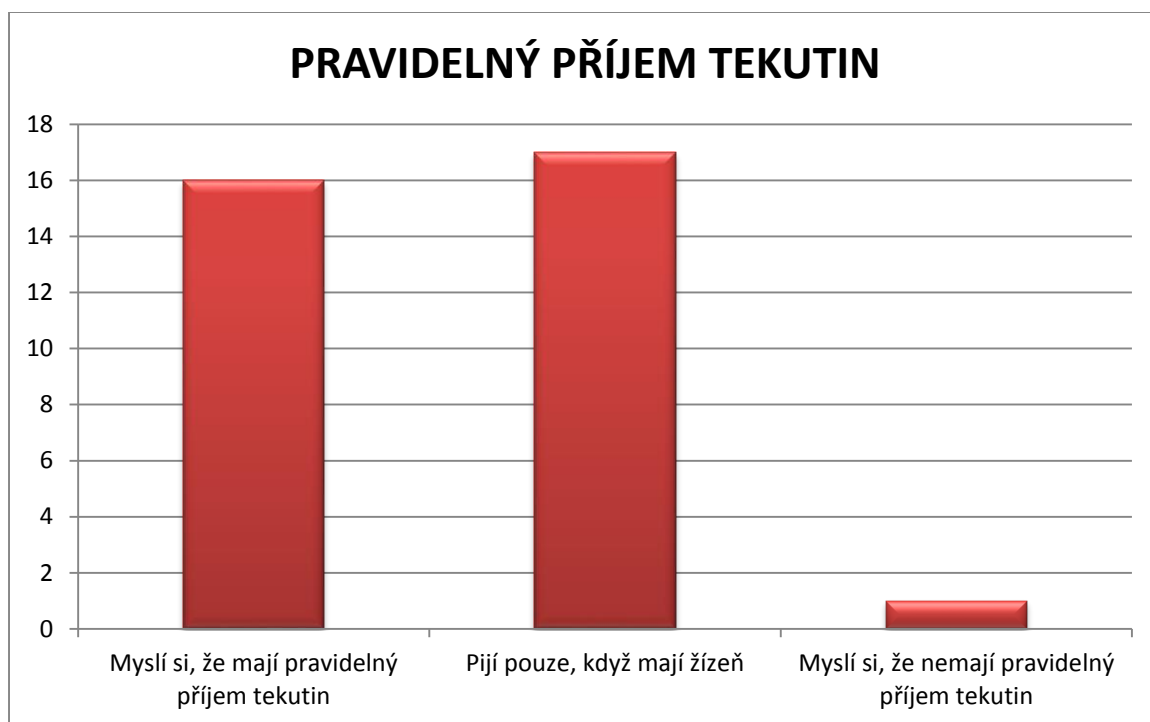

GRAF č.14a

GRAF č.14b

Ženy ve věku 0 - 14 let (34 žen)

GRAF č.1

GRAF č.2

GRAF č.3

GRAF č.4

GRAF č.5

GRAF č.6

GRAF č.7a

GRAF č.7b

BALENÁ VODA VE SROVNÁNÍ S VODOU Z VODOVODU

GRAF č.8

GRAF č.10

GRAF č.11a

GRAF č.11b

GRAF č.12

GRAF č.13

GRAF č.14

Lidé ve věku 0 – 14 let (68)

GRAF č.1

GRAF č.2

GRAF č.3

GRAF č.4