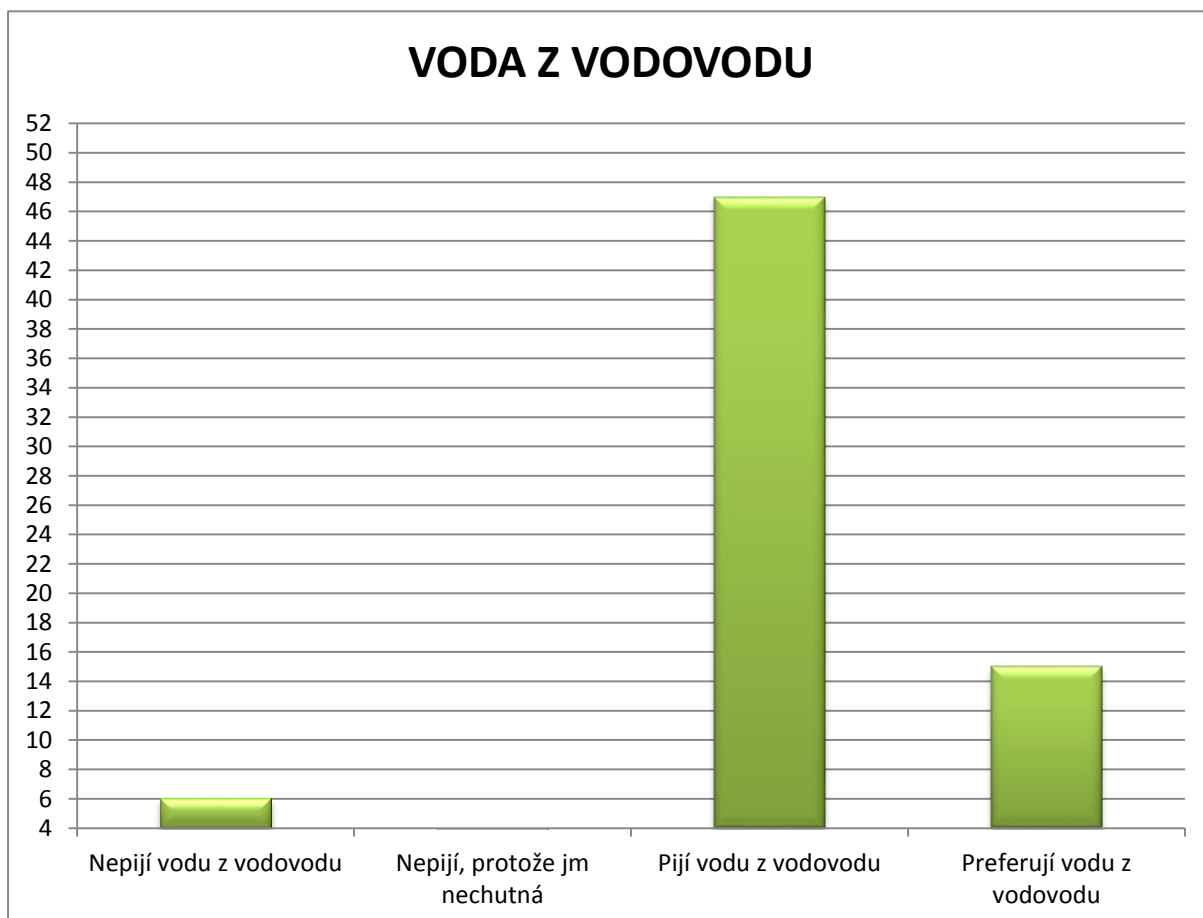

Lidé ve věku 30 – 44 let (70 lidí)

GRAF č. 1

GRAF č. 2

GRAF č. 3

GRAF č. 4

GRAF č. 5

GRAF č. 6

GRAF č. 7a

GRAF č. 7b

GRAF č. 8

GRAF č. 9

GRAF č. 10

GRAF č. 11a

GRAF č. 11b

GRAF č. 12 (možnost více odpovědí)

GRAF č. 13

GRAF č. 14

GRAF č. 15

Muži ve věku 45 – 59 let (27 mužů)

GRAF č.1

GRAF č.2

GRAF č.3

GRAF č.4

GRAF č.5