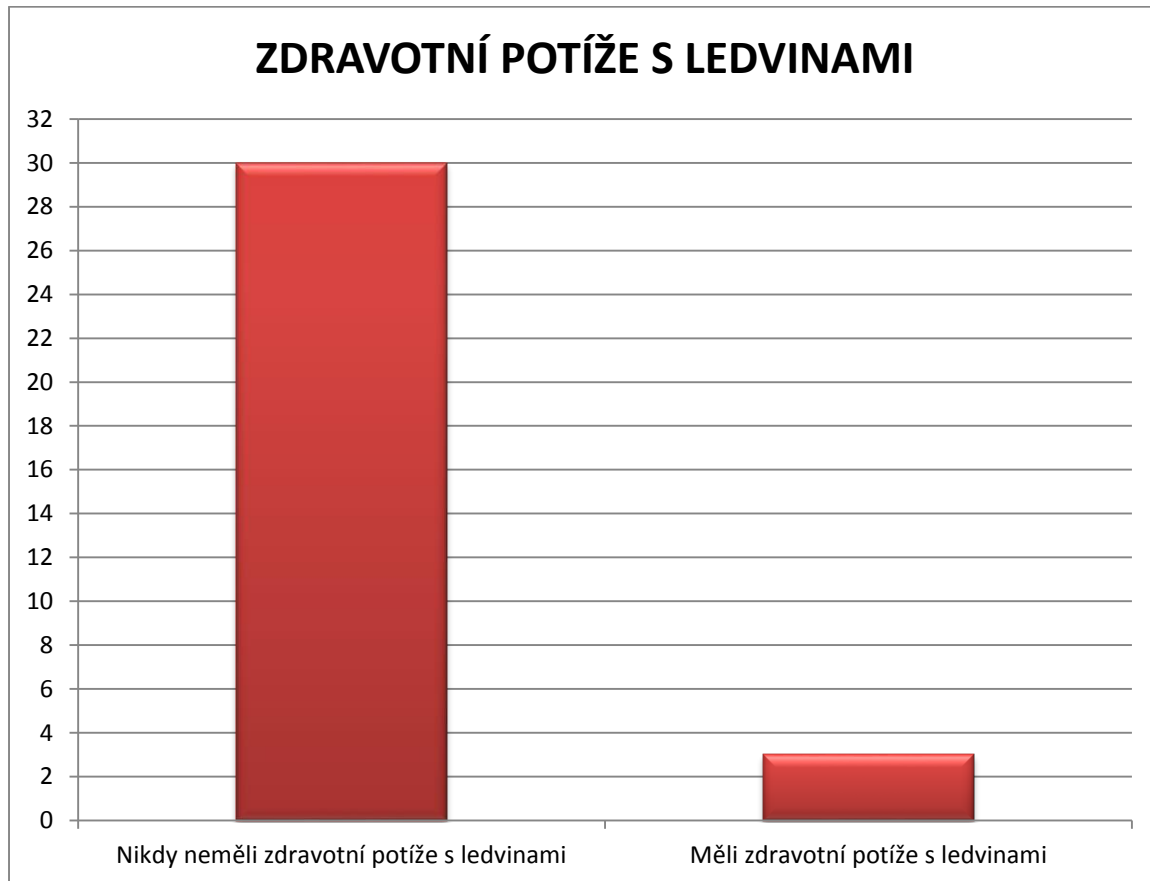

GRAF č.15

Ženy ve věku 15-29 (33 žen)

GRAF č.1

GRAF č.2

GRAF č.3

GRAF č.4

GRAF č.5

GRAF č.6

GRAF č.7a

GRAF č.7b

GRAF č.8

GRAF č.9

GRAF č.10

GRAF č.11a

GRAF č.11b

GRAF č.12

GRAF č.13

GRAF č.14a

GRAF č.15

Muži ve věku 30 – 40 let (27 mužů)

GRAF č. 1

GRAF č. 2

GRAF č. 3

GRAF č. 4