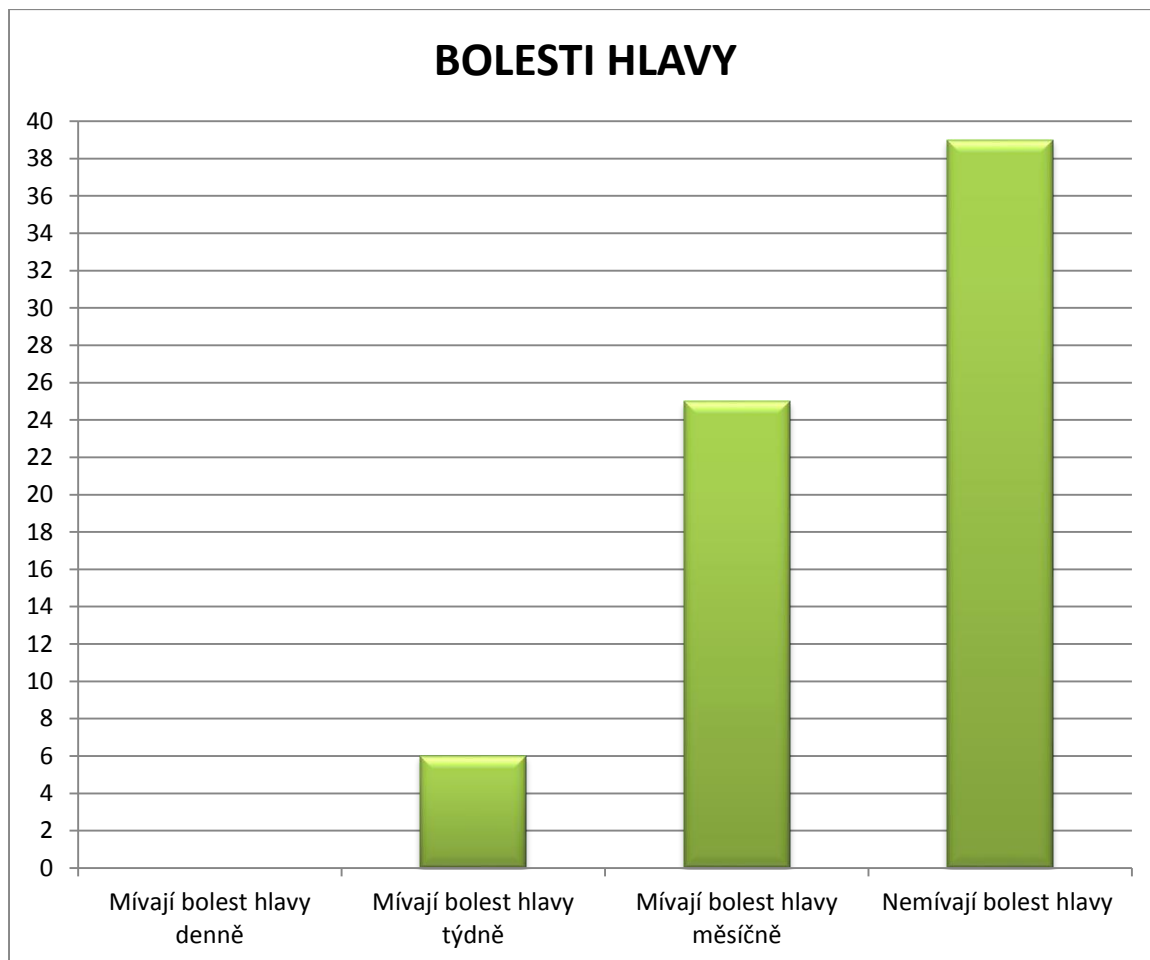

GRAF č.10

GRAF č.11a

GRAF č.11b

GRAF č.12

GRAF č.13

GRAF č.14a

GRAF č.15

Lidé ve věku 45 – 59 let (70 lidí)

BALENÁ VODA VE SROVNÁNÍ S VODOU Z VODOVODU

GRAF č.8

GRAF č.9

GRAF č.10

GRAF č.11a

GRAF č.11b

GRAF č.12 (možnost více odpovědí)

GRAF č.13

GRAF č.14a

GRAF č.15