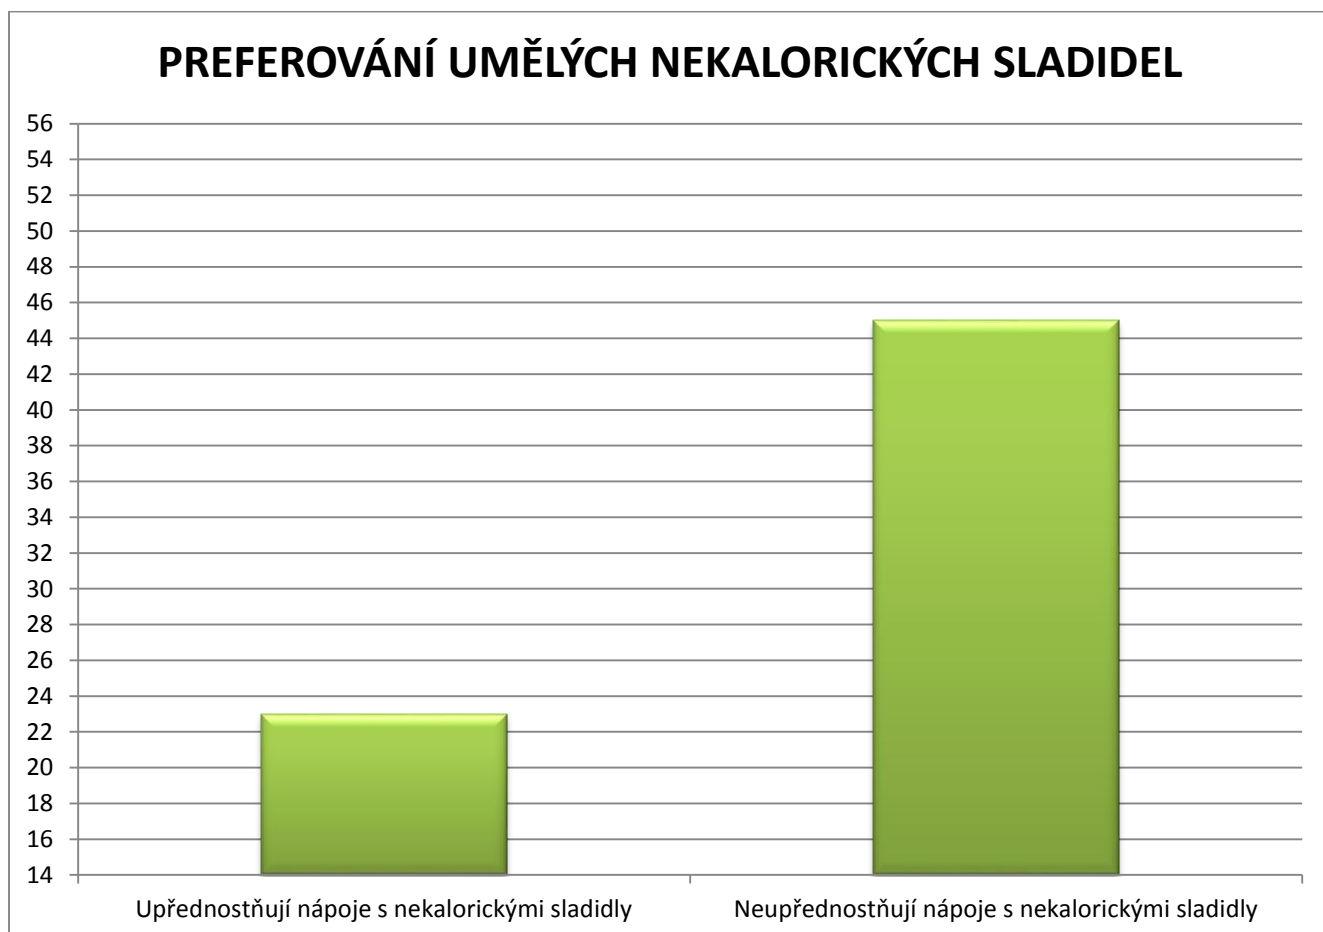

GRAF č.6

GRAF č.7a

GRAF č.7b

BALENÁ VODA VE SROVNÁNÍ S VODOU Z VODOVODU

GRAF č.8

GRAF č.10

GRAF č.11a

GRAF č.11b

GRAF č.12

GRAF č.13

GRAF č.14

Lidé ve věku 0 – 14 let (68)

GRAF č.1

GRAF č.2

GRAF č.3

GRAF č.4

GRAF č.5

GRAF č.6

GRAF č.7a

GRAF č.7b

BALENÁ VODA VE SROVNÁNÍ S VODOU Z VODOVODU

GRAF č.8

GRAF č.9

GRAF č.10

GRAF č.11a

GRAF č.11b

GRAF č.12 (možnost více odpovědí)

GRAF č.13

GRAF č.14a

GRAF č.15

Muži ve věku 15 – 29 let (37 mužů)

GRAF č.1