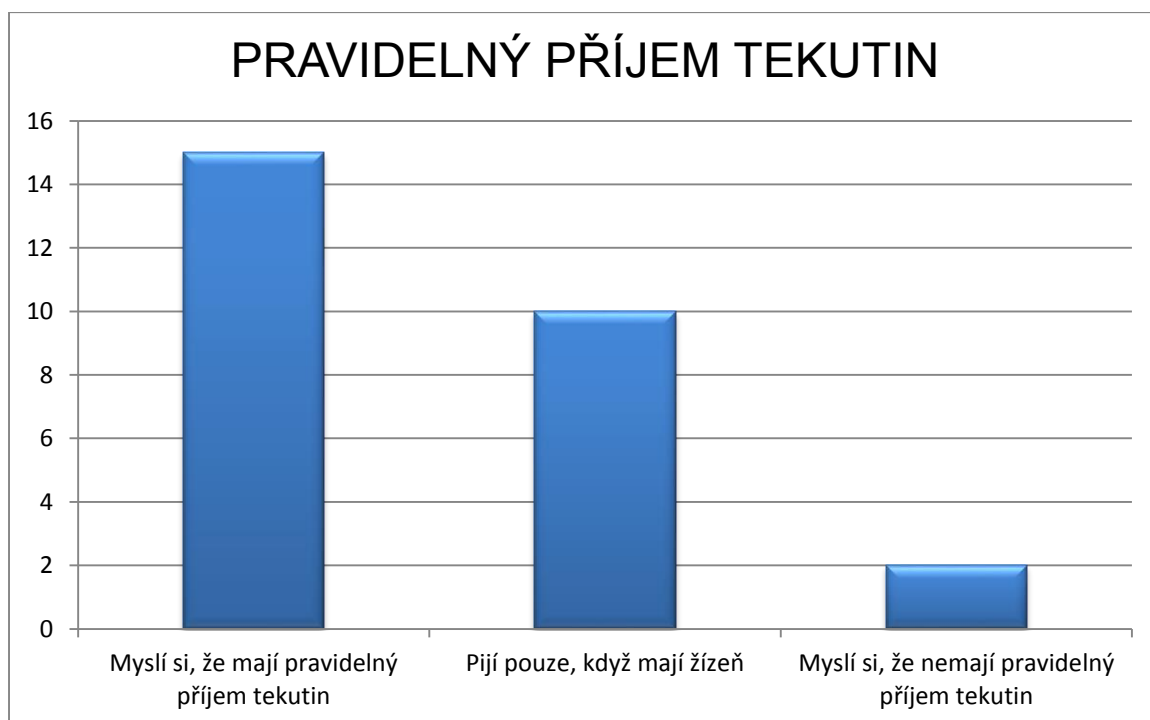

GRAF č. 14

GRAF č. 15

Muži ve věku 45 – 59 let (27 mužů)

GRAF č.1

GRAF č.2

GRAF č.3

GRAF č.4

GRAF č.5

GRAF č.6

GRAF č.7a

GRAF č.7b

GRAF č.8

GRAF č.9

GRAF č.10

GRAF č.11a

GRAF č.11b

GRAF č.12 (možnost více odpovědí)

GRAF č.13

GRAF č.14a

GRAF č.14b

GRAF č.15

Ženy ve věku 45 – 59 let (43 žen)

GRAF č.1

GRAF č.2