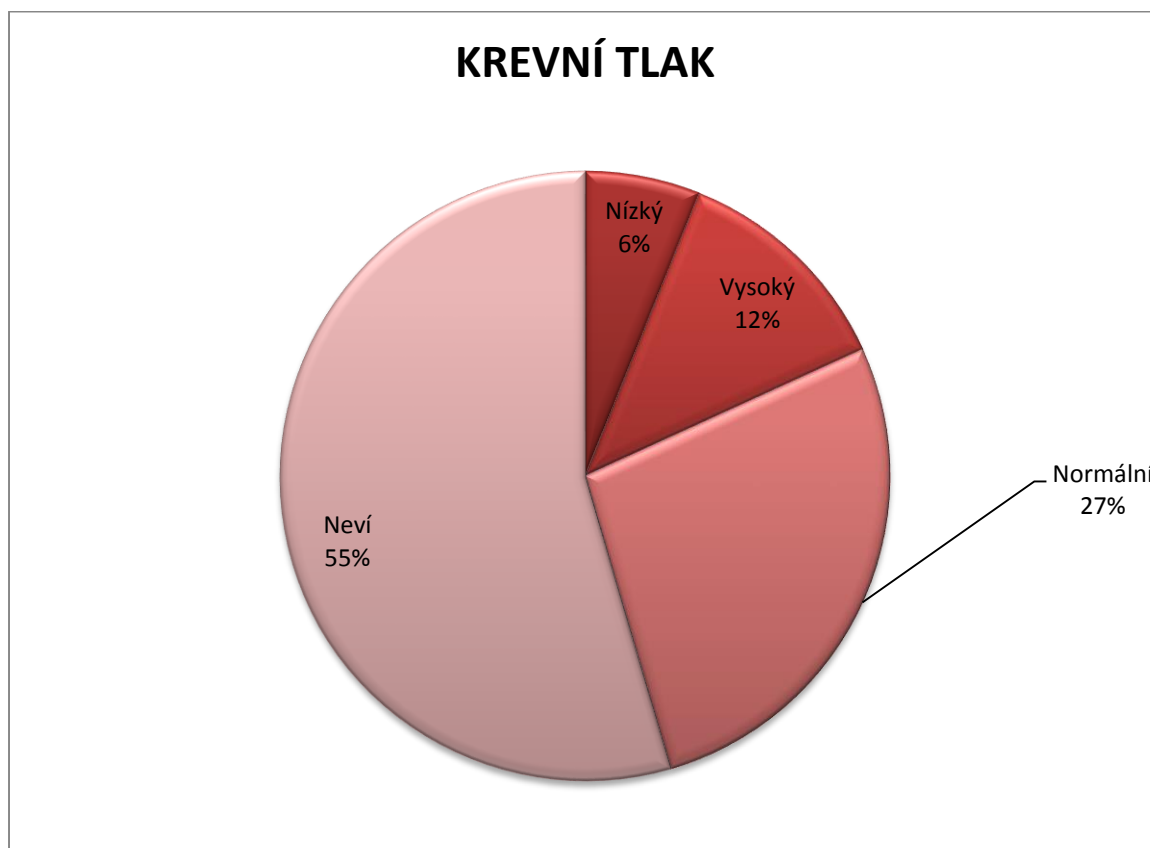

GRAF č.15

Ženy ve věku 15-29 (33 žen)

GRAF č.1

GRAF č.2

GRAF č.3

GRAF č.4

GRAF č.5

GRAF č.6

GRAF č.7a

GRAF č.7b

GRAF č.8

GRAF č.9

GRAF č.10

GRAF č.11a

GRAF č.11b

GRAF č.12

GRAF č.13

GRAF č.14a

GRAF č.15

Muži ve věku 30 – 40 let (27 mužů)

GRAF č. 1

GRAF č. 2

GRAF č. 3

GRAF č. 4