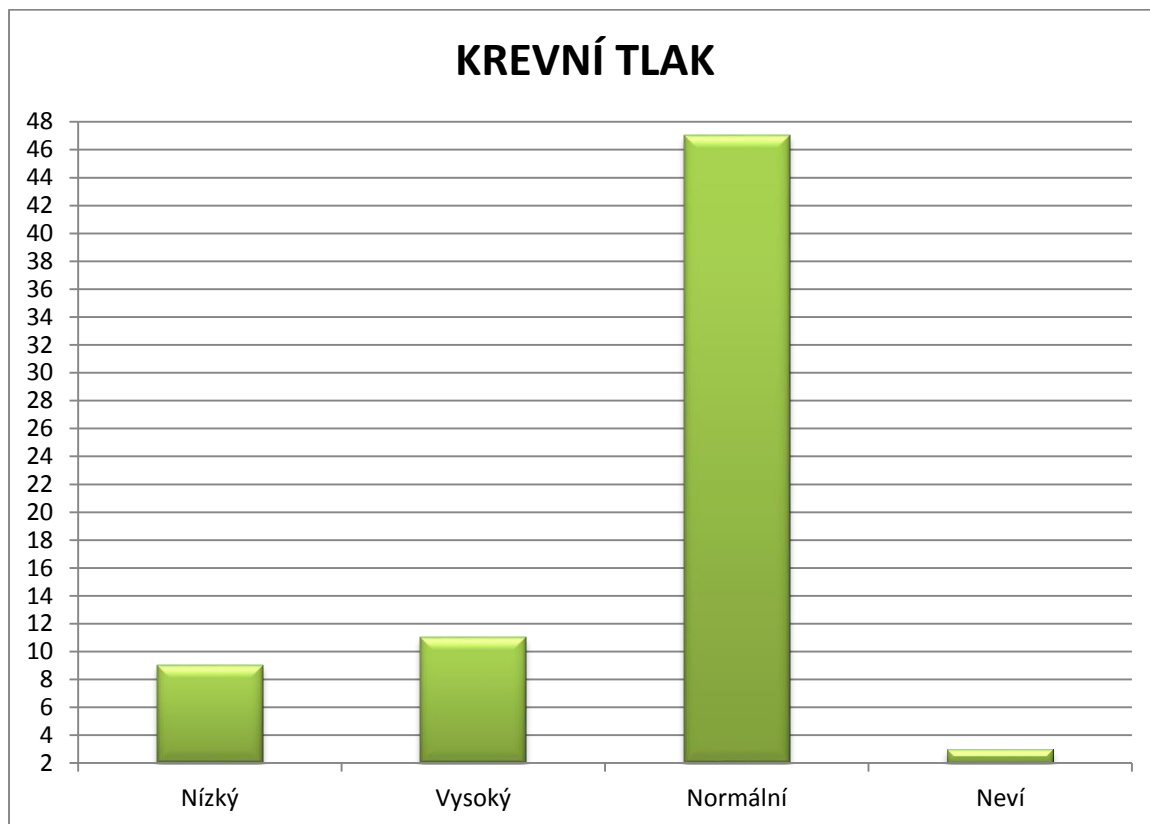

GRAF č.10

GRAF č.11a

GRAF č.11b

GRAF č.12

GRAF č.13

GRAF č.14a

GRAF č.15

Lidé ve věku 45 – 59 let (70 lidí)

BALENÁ VODA VE SROVNÁNÍ S VODOU Z VODOVODU

GRAF č.8

GRAF č.9

GRAF č.10

GRAF č.11a

GRAF č.11b

GRAF č.12 (možnost více odpovědí)

GRAF č.13