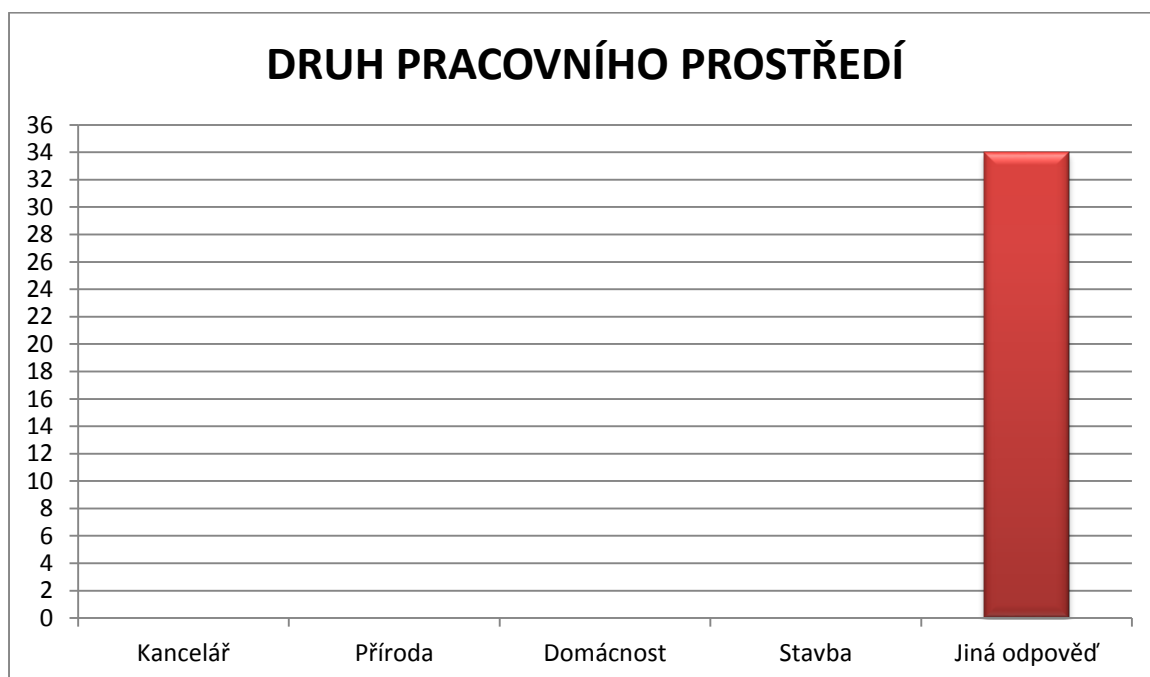

GRAF č.14a

GRAF č.14b

Ženy ve věku 0 - 14 let (34 žen)

GRAF č.1

GRAF č.2

GRAF č.3

GRAF č.4

GRAF č.5

GRAF č.12

GRAF č.13

GRAF č.14

Lidé ve věku 0 – 14 let (68)

GRAF č.1

GRAF č.2

GRAF č.3

GRAF č.4