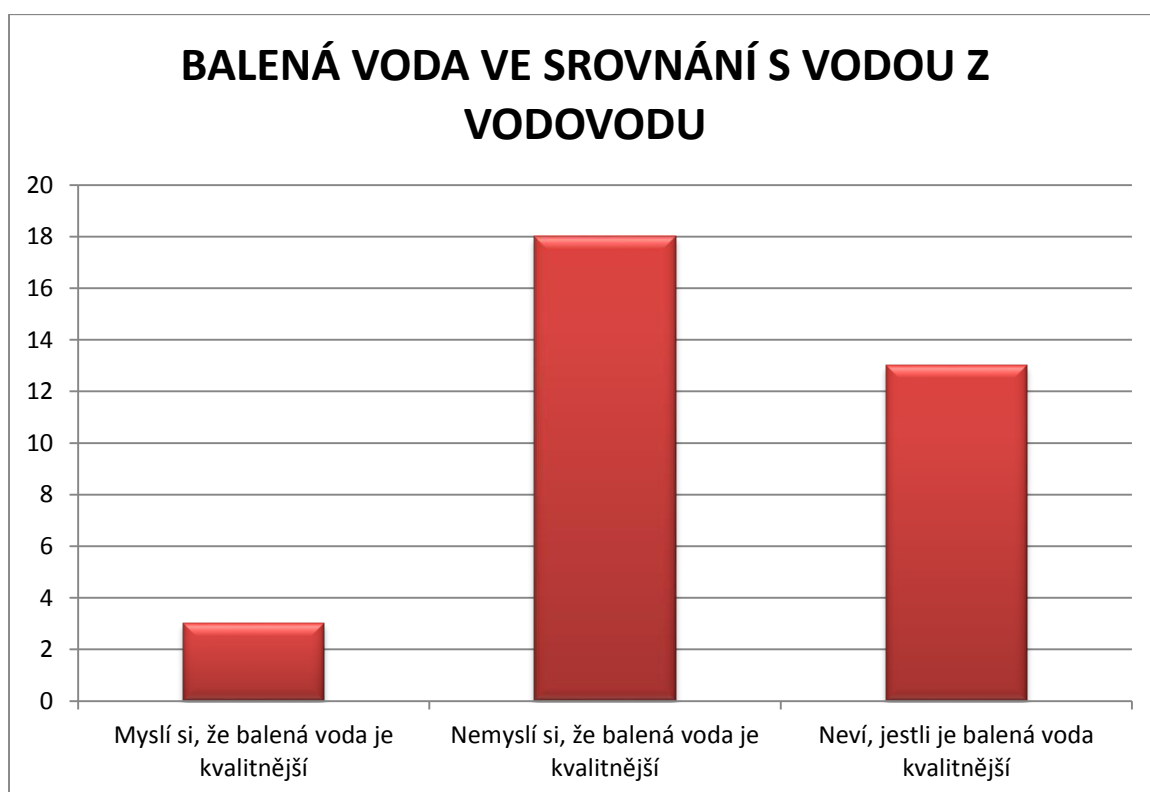

GRAF č.14a

GRAF č.14b

Ženy ve věku 0 - 14 let (34 žen)

GRAF č.1

GRAF č.2

GRAF č.3

GRAF č.4

GRAF č.5

GRAF č.6

GRAF č.7a

GRAF č.7b

BALENÁ VODA VE SROVNÁNÍ S VODOU Z VODOVODU

GRAF č.8

GRAF č.10

GRAF č.11a

GRAF č.11b