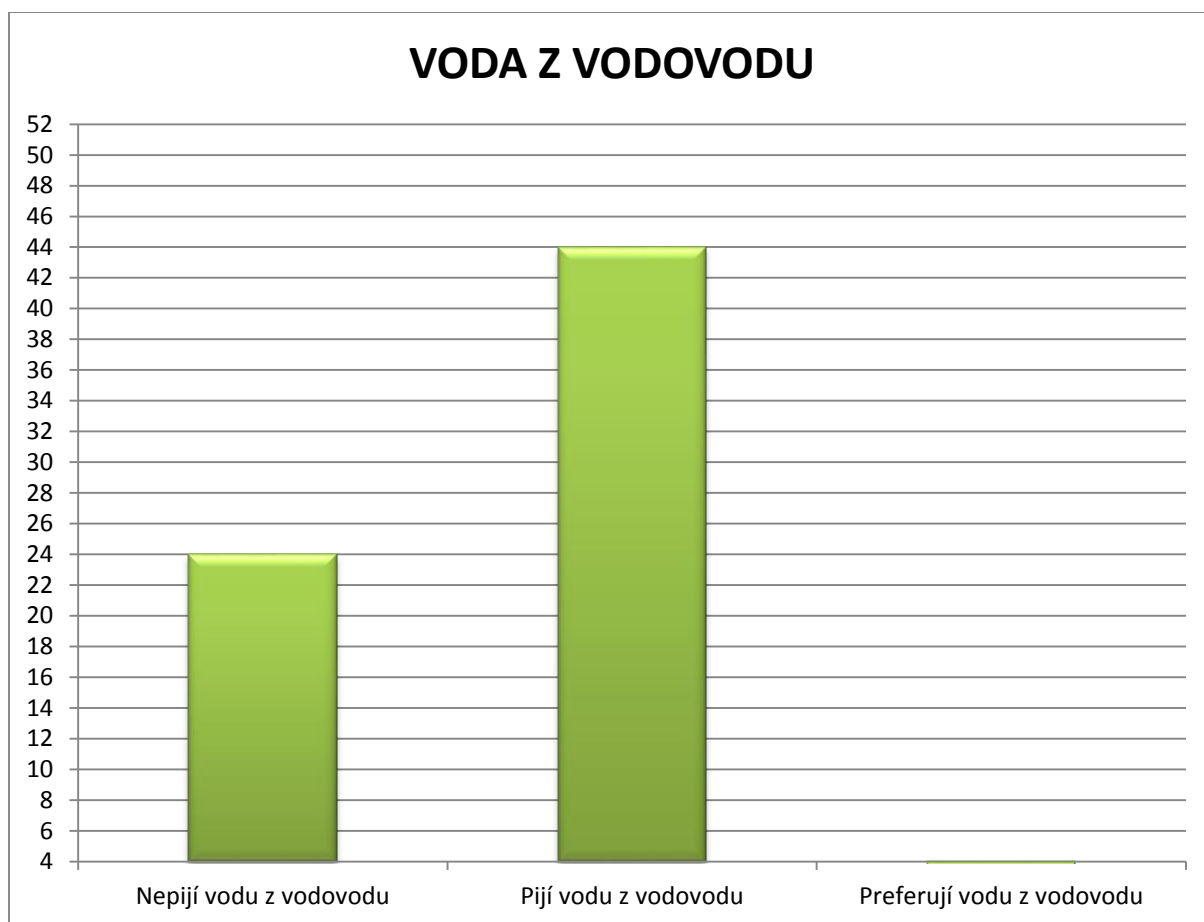

GRAF č.6

GRAF č.7a

GRAF č.7b

BALENÁ VODA VE SROVNÁNÍ S VODOU Z VODOVODU

GRAF č.8

GRAF č.10

GRAF č.11a

GRAF č.11b

GRAF č.12

GRAF č.13

GRAF č.14

Lidé ve věku 0 – 14 let (68)

GRAF č.1

GRAF č.2

GRAF č.3

GRAF č.4

GRAF č.5

GRAF č.6

GRAF č.7a

GRAF č.7b

BALENÁ VODA VE SROVNÁNÍ S VODOU Z VODOVODU

GRAF č.8

GRAF č.9

GRAF č.10

GRAF č.11a

GRAF č.11b

GRAF č.12 (možnost více odpovědí)

GRAF č.13

GRAF č.14a

GRAF č.15

Muži ve věku 15 – 29 let (37 mužů)

GRAF č.1