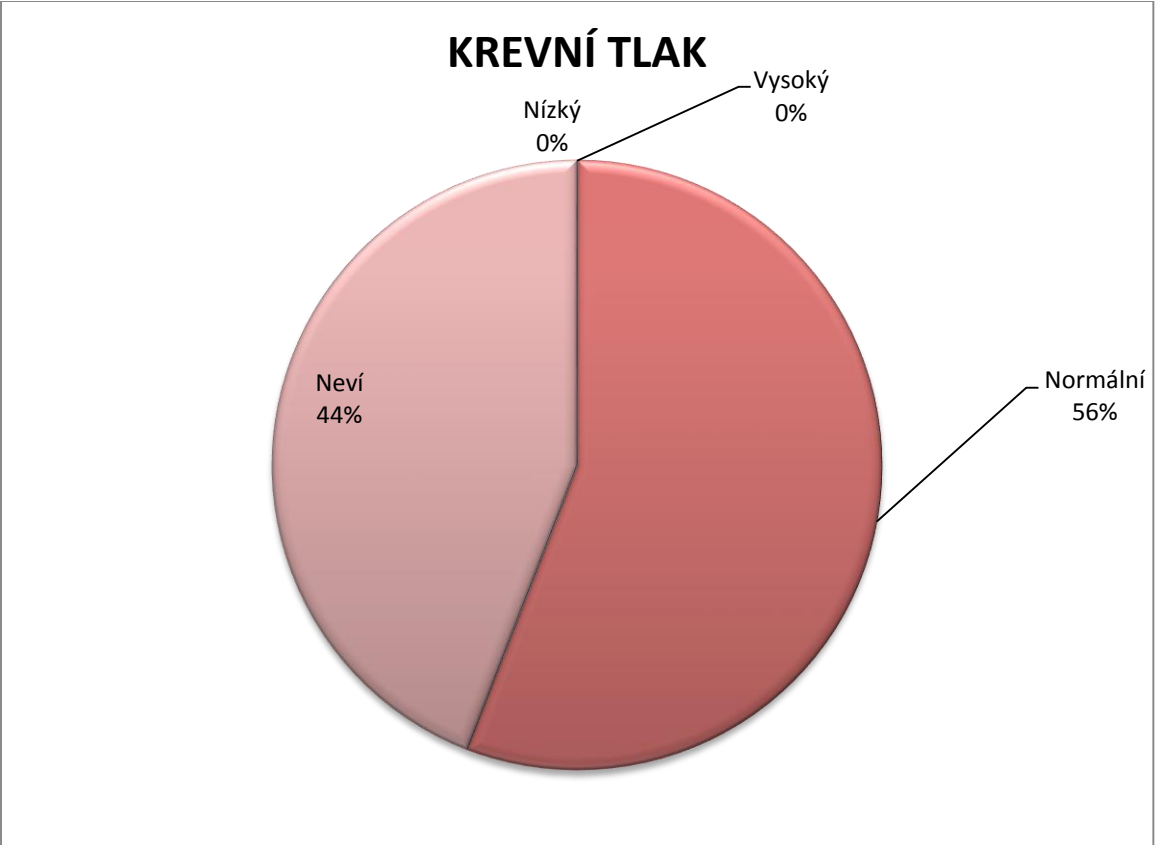

GRAF č.14a

GRAF č.14b

Ženy ve věku 0 - 14 let (34 žen)

GRAF č.1

GRAF č.2

GRAF č.3

GRAF č.4

GRAF č.5

GRAF č.6

GRAF č.7a

GRAF č.7b

BALENÁ VODA VE SROVNÁNÍ S VODOU Z VODOVODU

GRAF č.8

GRAF č.10

GRAF č.11a

GRAF č.11b

GRAF č.12

GRAF č.13

GRAF č.14

Lidé ve věku 0 – 14 let (68)

GRAF č.1

GRAF č.2

GRAF č.3

GRAF č.4