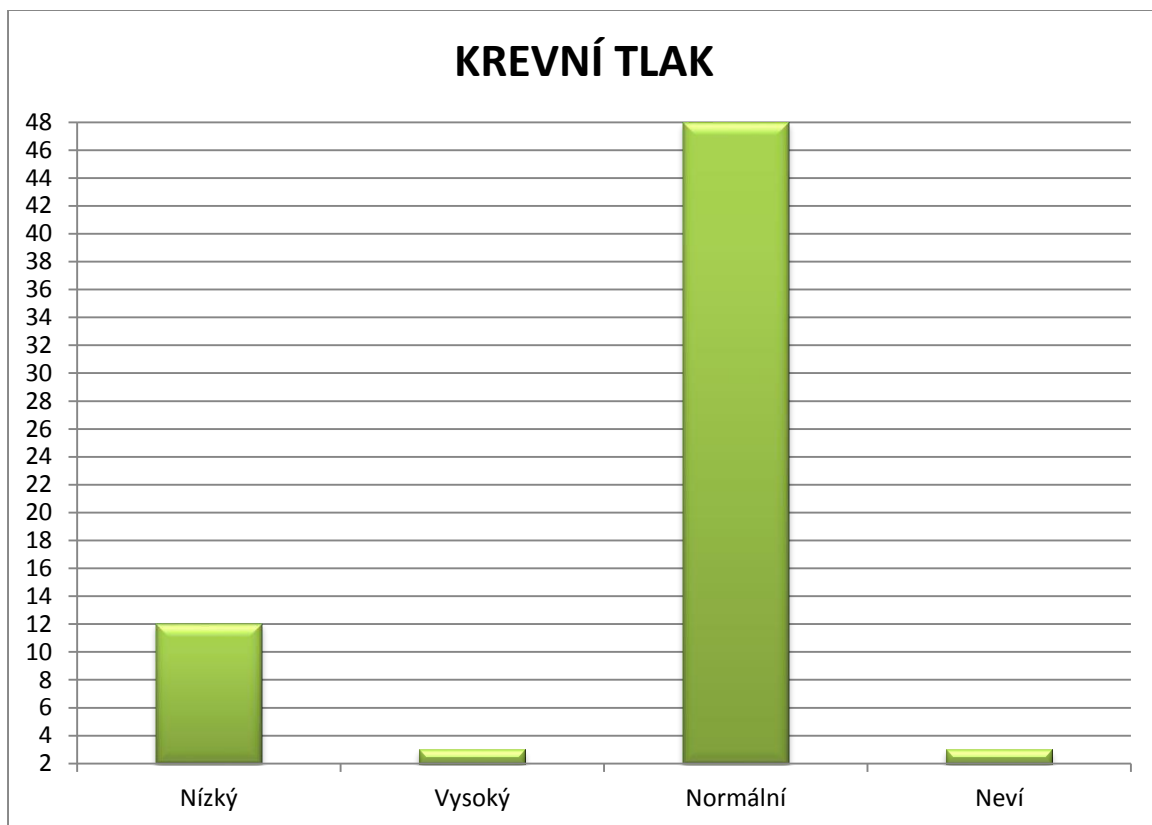

Lidé ve věku 30 – 44 let (70 lidí)

GRAF č. 1

GRAF č. 2

GRAF č. 3

GRAF č. 4

GRAF č. 5

GRAF č. 6

GRAF č. 7a

GRAF č. 7b

GRAF č. 8

GRAF č. 9

GRAF č. 10

GRAF č. 11a

GRAF č. 11b

GRAF č. 12 (možnost více odpovědí)

GRAF č. 13

GRAF č. 14

GRAF č. 15

Muži ve věku 45 – 59 let (27 mužů)

GRAF č.1

GRAF č.2

GRAF č.3

GRAF č.4

GRAF č.5