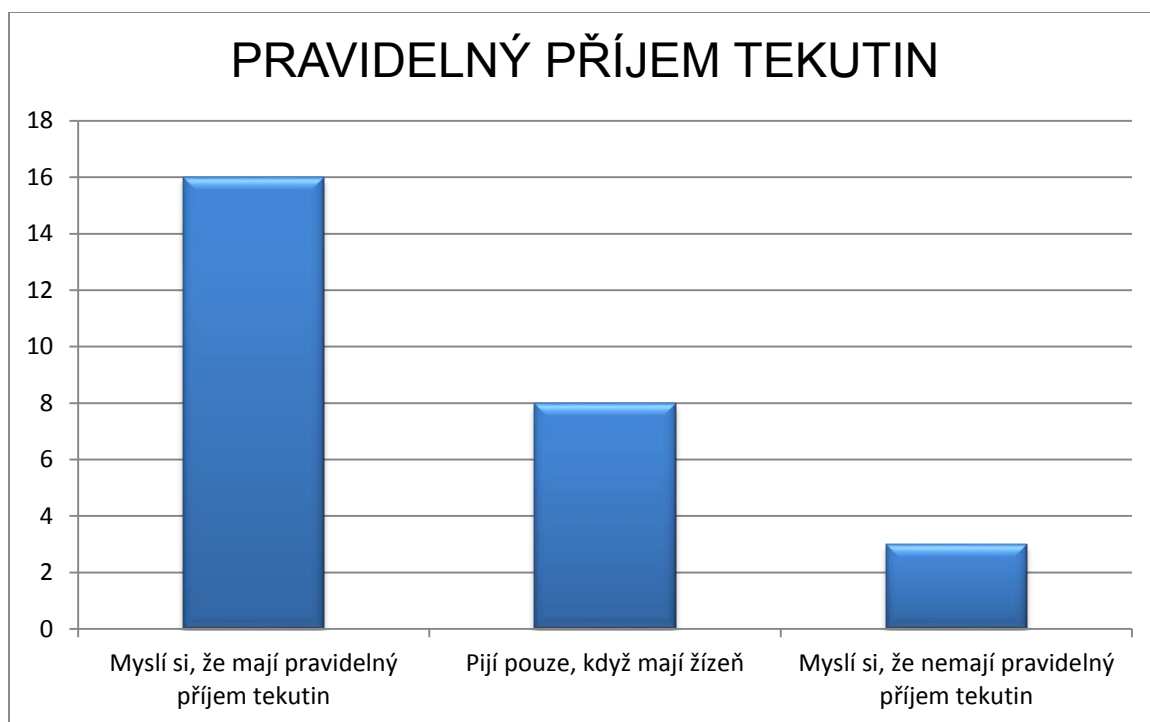

GRAF č.13

GRAF č.14a

GRAF č.15

Muži ve věku 30 – 40 let (27 mužů)

GRAF č. 1

GRAF č. 2

GRAF č. 3

GRAF č. 4

GRAF č. 5

GRAF č. 6

GRAF č. 7a

GRAF č. 7b

GRAF č. 8

GRAF č. 9

GRAF č. 10

GRAF č. 11a

GRAF č.11b

GRAF č. 12 (možnost více odpovědí)

GRAF č. 13

GRAF č. 14

GRAF č. 15

Ženy ve věku 30 – 44 let (43 žen)

GRAF č. 1

GRAF č. 2