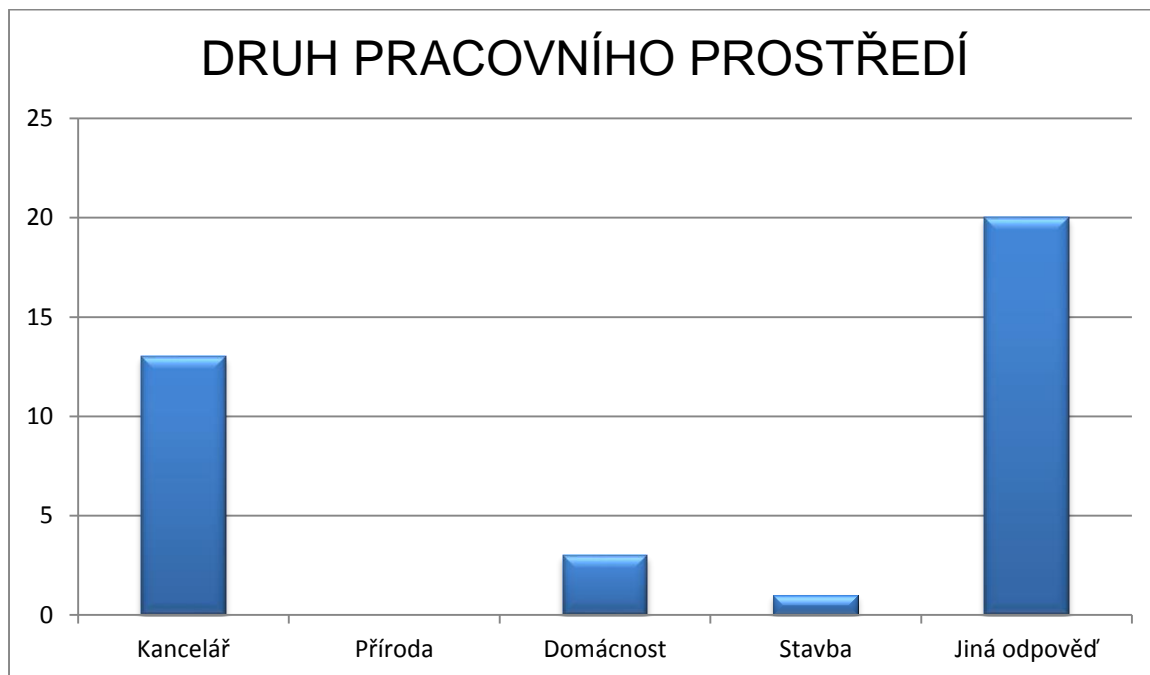

GRAF č.5

GRAF č.6

GRAF č.7a

GRAF č.7b

BALENÁ VODA VE SROVNÁNÍ S VODOU Z VODOVODU

GRAF č.8

GRAF č.9

GRAF č.10

GRAF č.11a

GRAF č.11b

GRAF č.12 (možnost více odpovědí)

GRAF č.13

GRAF č.14a

GRAF č.15

Muži ve věku 15 – 29 let (37 mužů)

GRAF č.1