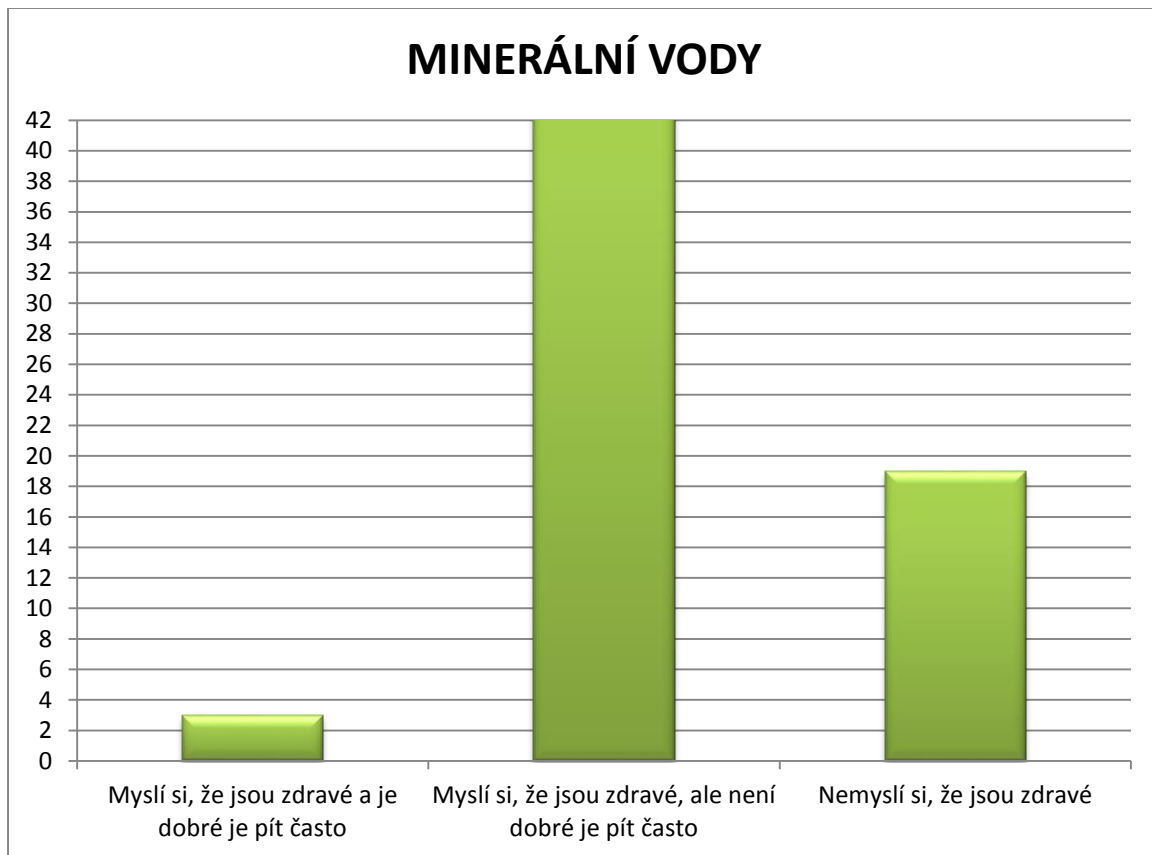

Lidé ve věku 30 – 44 let (70 lidí)

GRAF č. 1

GRAF č. 2

GRAF č. 3

GRAF č. 4

GRAF č. 5

GRAF č. 6

GRAF č. 7a

GRAF č. 7b

GRAF č. 8

GRAF č. 9

GRAF č. 10

GRAF č. 11a

GRAF č. 11b

GRAF č. 12 (možnost více odpovědí)

GRAF č. 13

GRAF č. 14

GRAF č. 15

Muži ve věku 45 – 59 let (27 mužů)

GRAF č.1

GRAF č.2

GRAF č.3

GRAF č.4

GRAF č.5