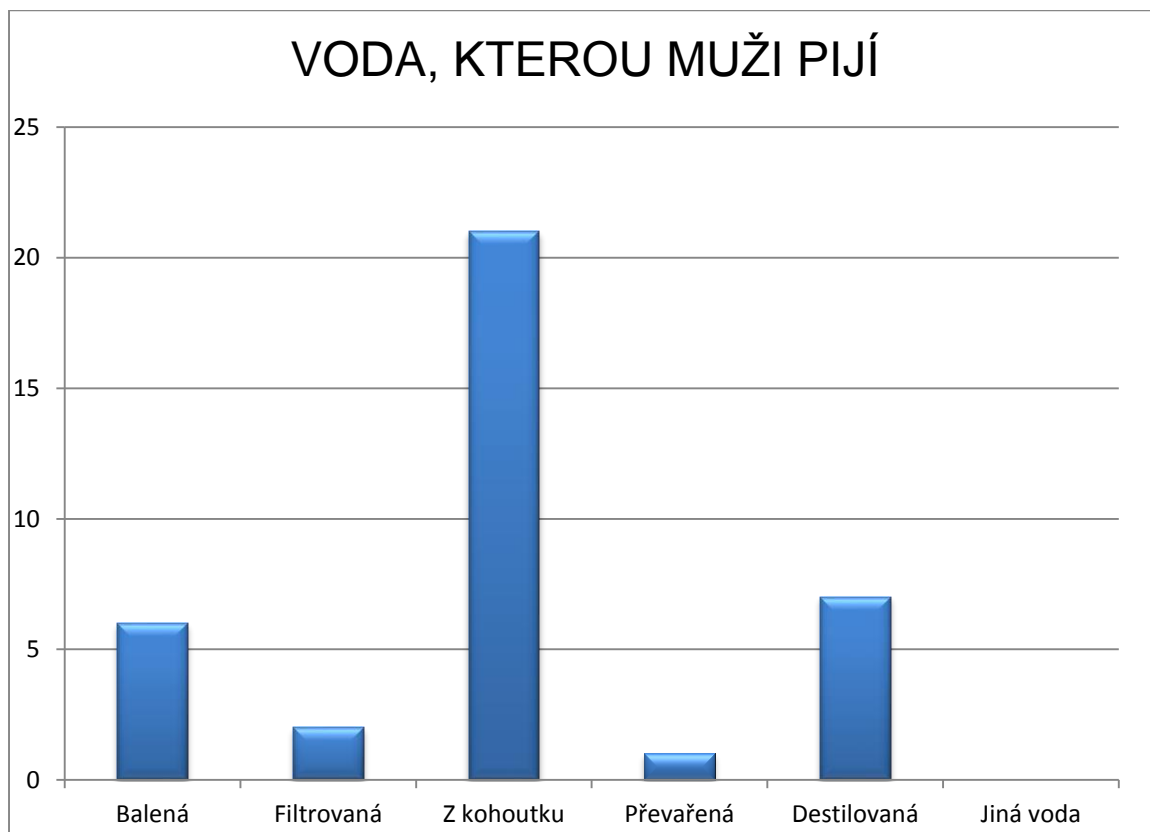

Muži ve věku 15 – 29 let (37 mužů)

GRAF č.2