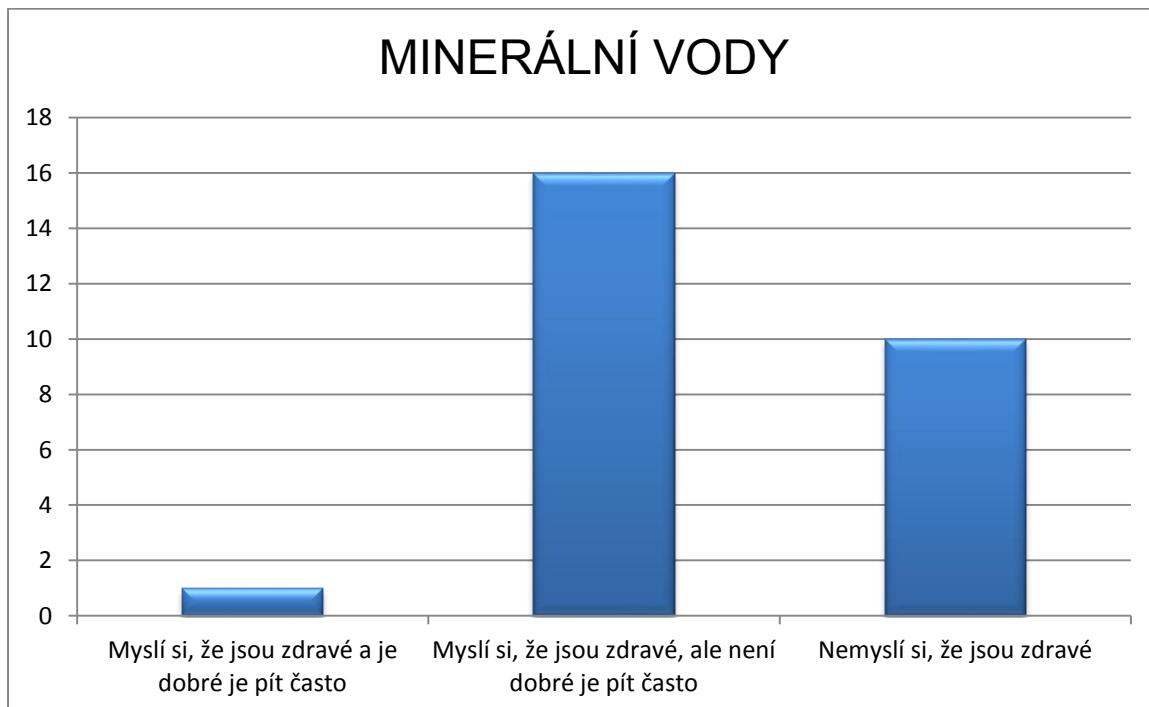

GRAF č. 14

GRAF č. 15

Muži ve věku 45 – 59 let (27 mužů)

GRAF č.1

GRAF č.2

GRAF č.3

GRAF č.4

GRAF č.5

GRAF č.12 (možnost více odpovědí)

GRAF č.13

GRAF č.14a

GRAF č.14b

GRAF č.15

Ženy ve věku 45 – 59 let (43 žen)

GRAF č.1

GRAF č.2

GRAF č.10

GRAF č.11a

GRAF č.11b

GRAF č.12

GRAF č.13

GRAF č.14a

GRAF č.15

Lidé ve věku 45 – 59 let (70 lidí)