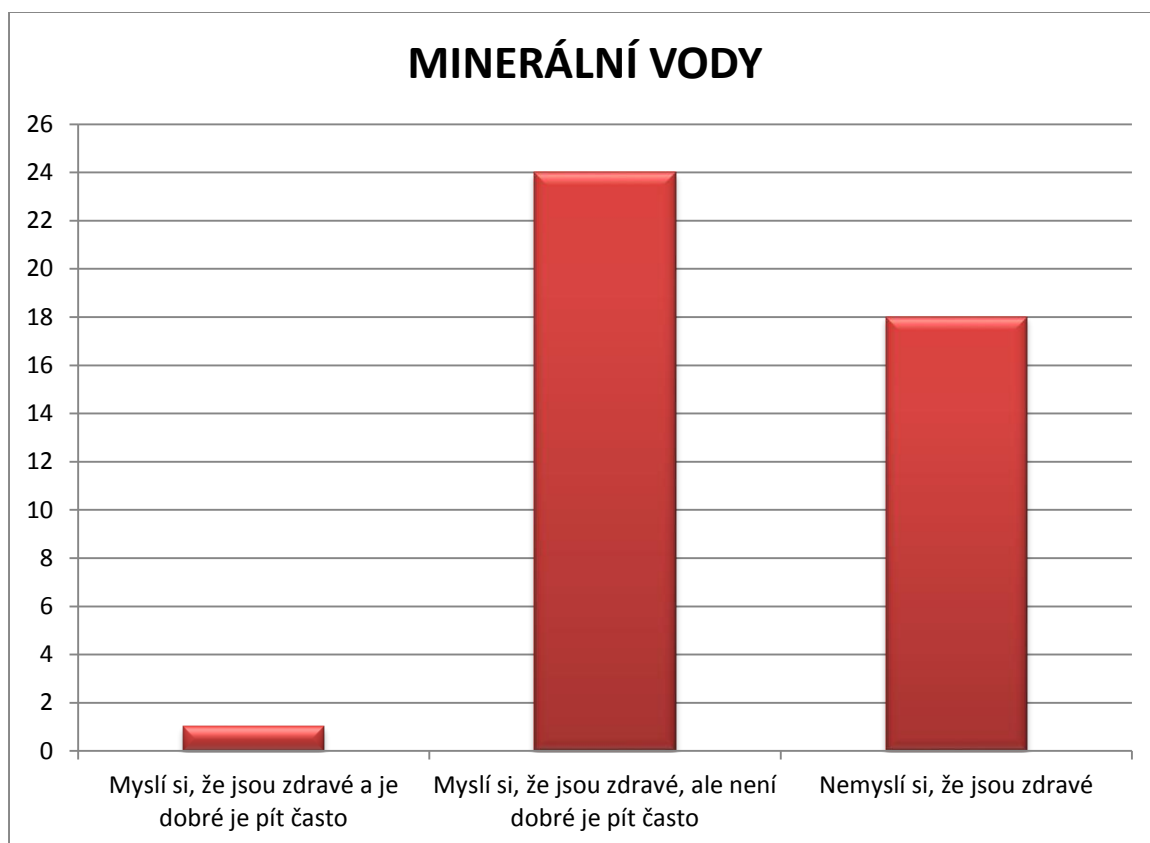

GRAF č.12 (možnost více odpovědí)

GRAF č.13

GRAF č.14a

GRAF č.14b

GRAF č.15

Ženy ve věku 45 – 59 let (43 žen)

GRAF č.1

GRAF č.2

GRAF č.10

GRAF č.11a

GRAF č.11b

GRAF č.12

GRAF č.13

GRAF č.14a

GRAF č.15

Lidé ve věku 45 – 59 let (70 lidí)

GRAF č.1

GRAF č.2

GRAF č.3

GRAF č.4

GRAF č.5

GRAF č.6

GRAF č.7a

GRAF č.7b