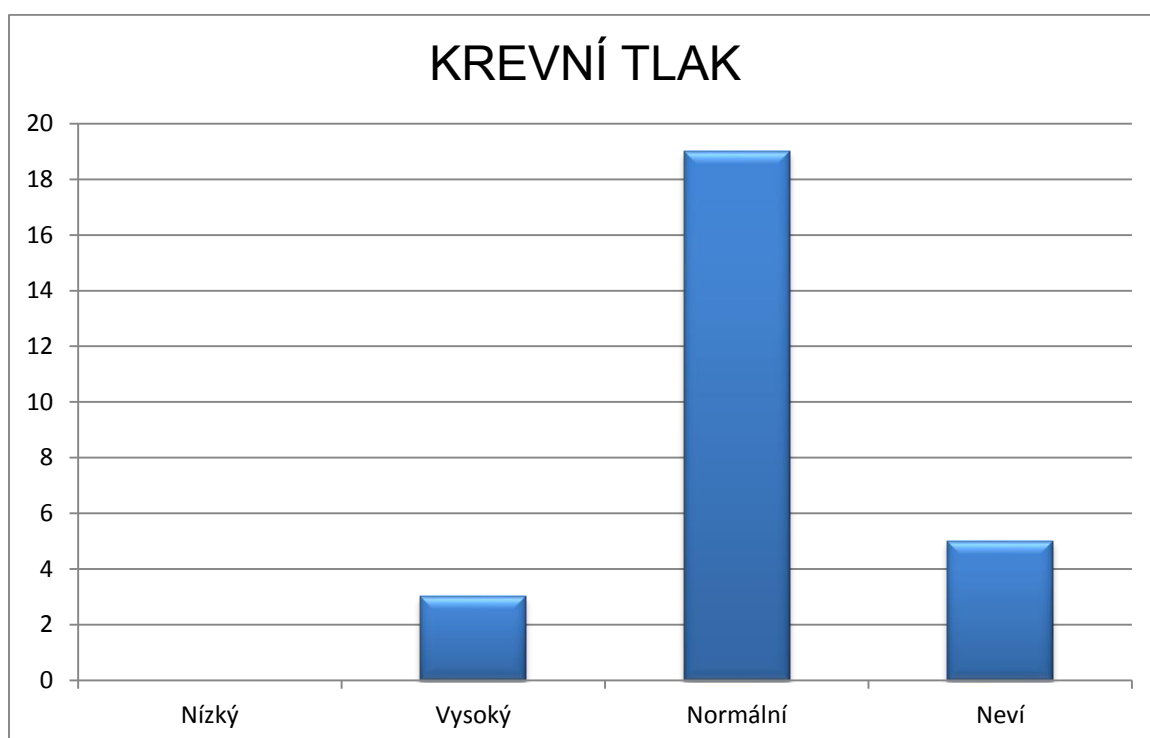

GRAF č.13

GRAF č.14a

GRAF č.15

Muži ve věku 30 – 40 let (27 mužů)

GRAF č. 1

GRAF č. 2

GRAF č. 3

GRAF č. 4

GRAF č.11b

GRAF č. 12 (možnost více odpovědí)

GRAF č. 13

GRAF č. 14

GRAF č. 15

Ženy ve věku 30 – 44 let (43 žen)

GRAF č. 1

GRAF č. 2