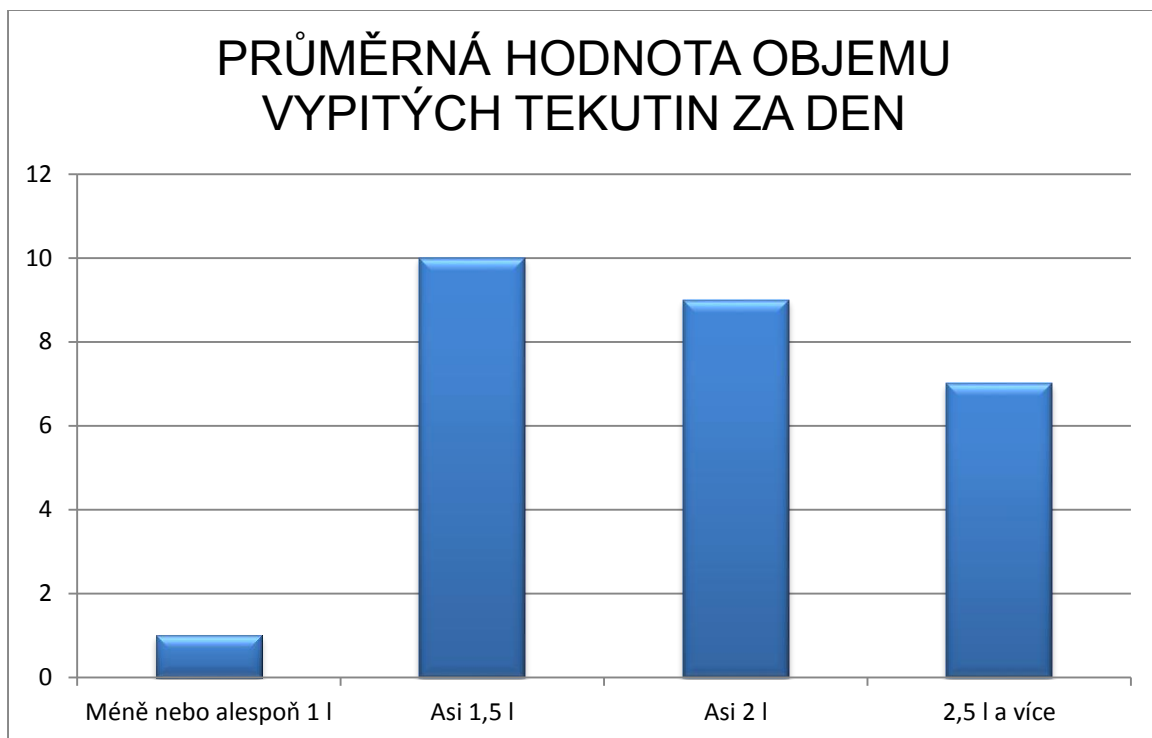

GRAF č. 14

GRAF č. 15

Muži ve věku 45 – 59 let (27 mužů)

GRAF č.1

GRAF č.2

GRAF č.3

GRAF č.4

GRAF č.5