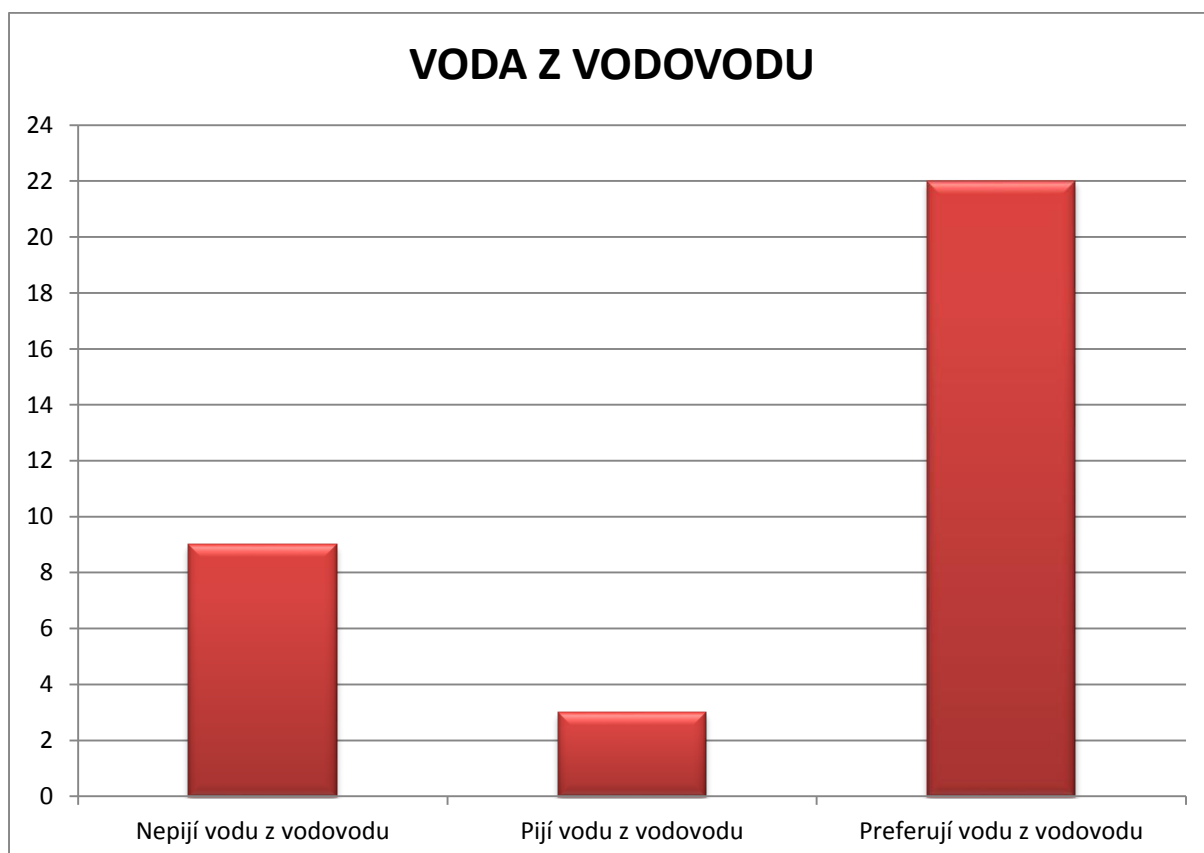

GRAF č.14a

GRAF č.14b

Ženy ve věku 0 - 14 let (34 žen)

GRAF č.1

GRAF č.2

GRAF č.3

GRAF č.4

GRAF č.5

GRAF č.6

GRAF č.7a

GRAF č.7b

BALENÁ VODA VE SROVNÁNÍ S VODOU Z VODOVODU

GRAF č.8

GRAF č.10

GRAF č.11a

GRAF č.11b

GRAF č.12

GRAF č.13

GRAF č.14

Lidé ve věku 0 – 14 let (68)

GRAF č.1

GRAF č.2

GRAF č.3

GRAF č.4