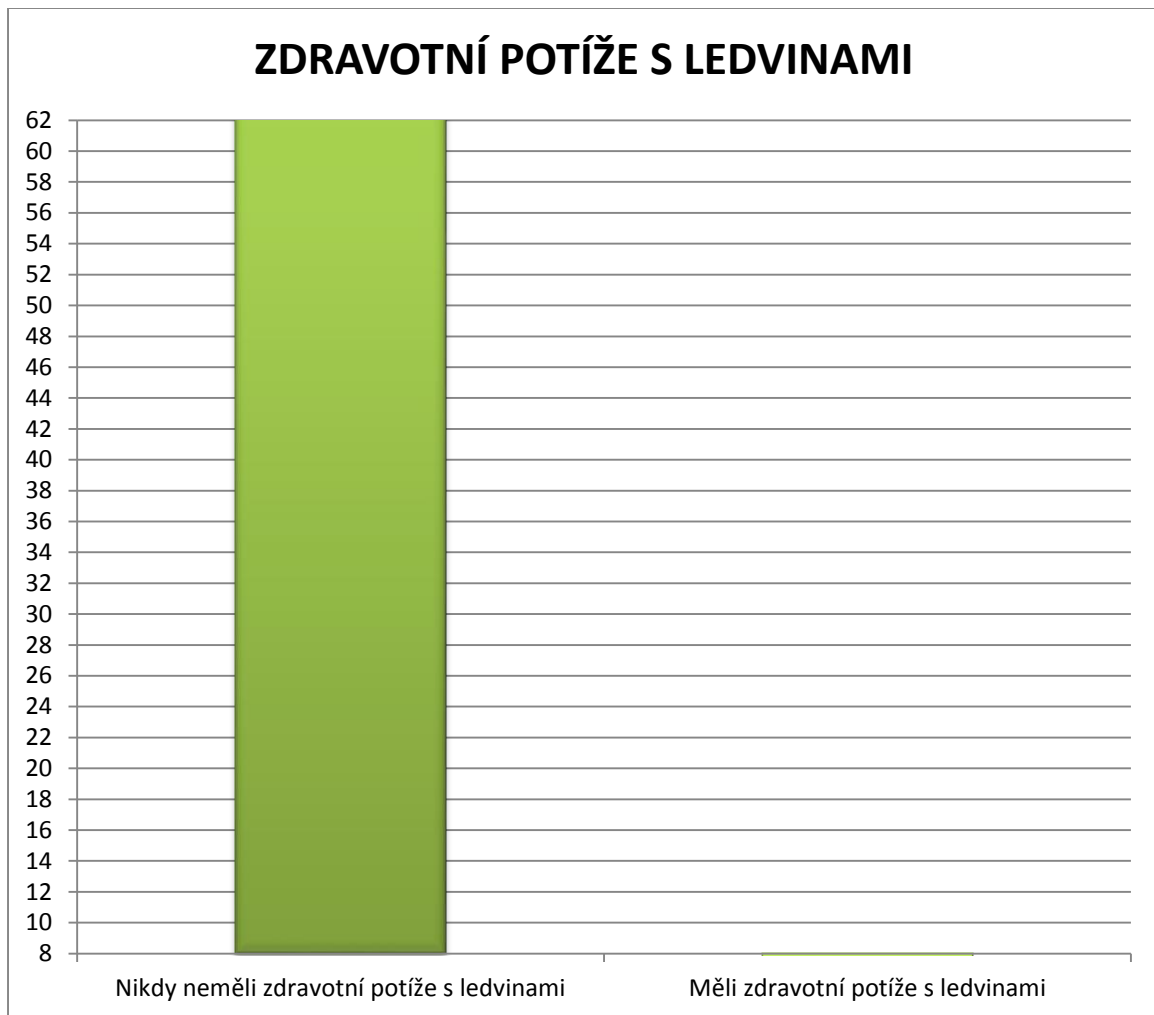

GRAF č.5

GRAF č.6

GRAF č.7a

GRAF č.7b

BALENÁ VODA VE SROVNÁNÍ S VODOU Z VODOVODU

GRAF č.8

GRAF č.9

GRAF č.10

GRAF č.11a

GRAF č.11b

GRAF č.12 (možnost více odpovědí)

GRAF č.13

GRAF č.14a

GRAF č.15

Muži ve věku 15 – 29 let (37 mužů)

GRAF č.1