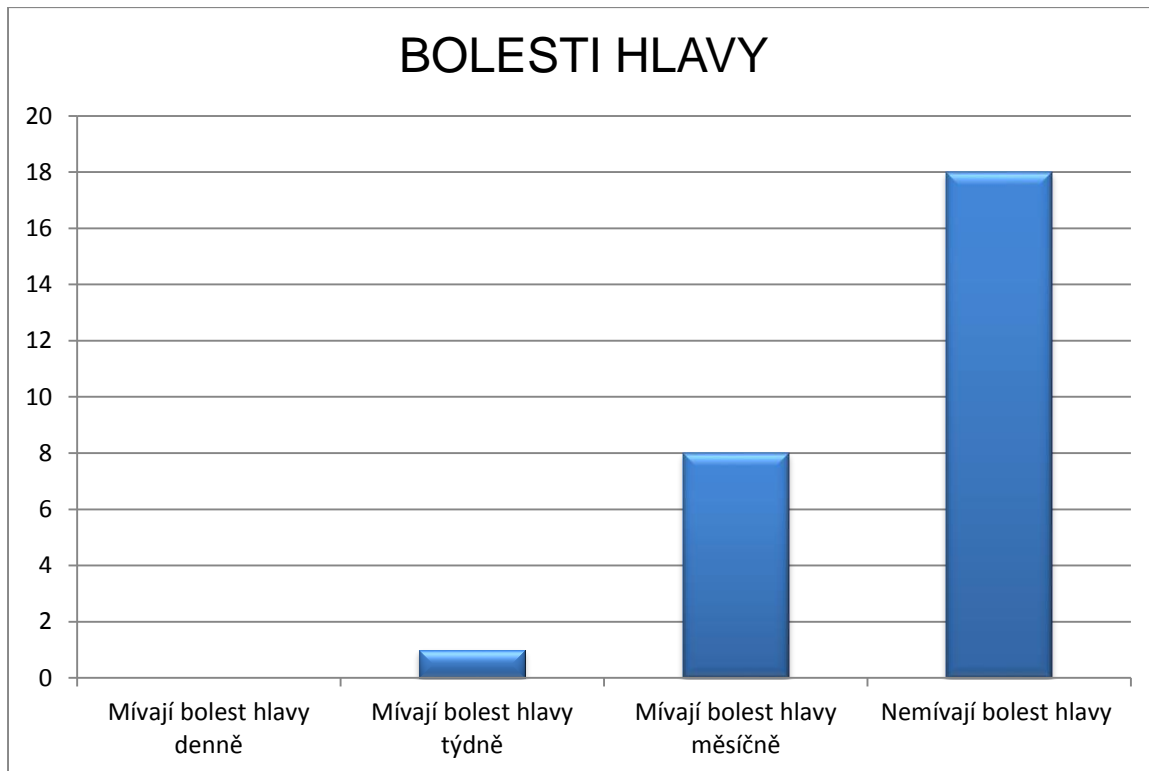

GRAF č. 14

GRAF č. 15

Muži ve věku 45 – 59 let (27 mužů)

GRAF č.1

GRAF č.2

GRAF č.3

GRAF č.4

GRAF č.5

GRAF č.6

GRAF č.7a

GRAF č.7b

GRAF č.8

GRAF č.9

GRAF č.10

GRAF č.11a

GRAF č.11b

GRAF č.12 (možnost více odpovědí)

GRAF č.13

GRAF č.14a

GRAF č.14b

GRAF č.15

Ženy ve věku 45 – 59 let (43 žen)

GRAF č.1

GRAF č.2