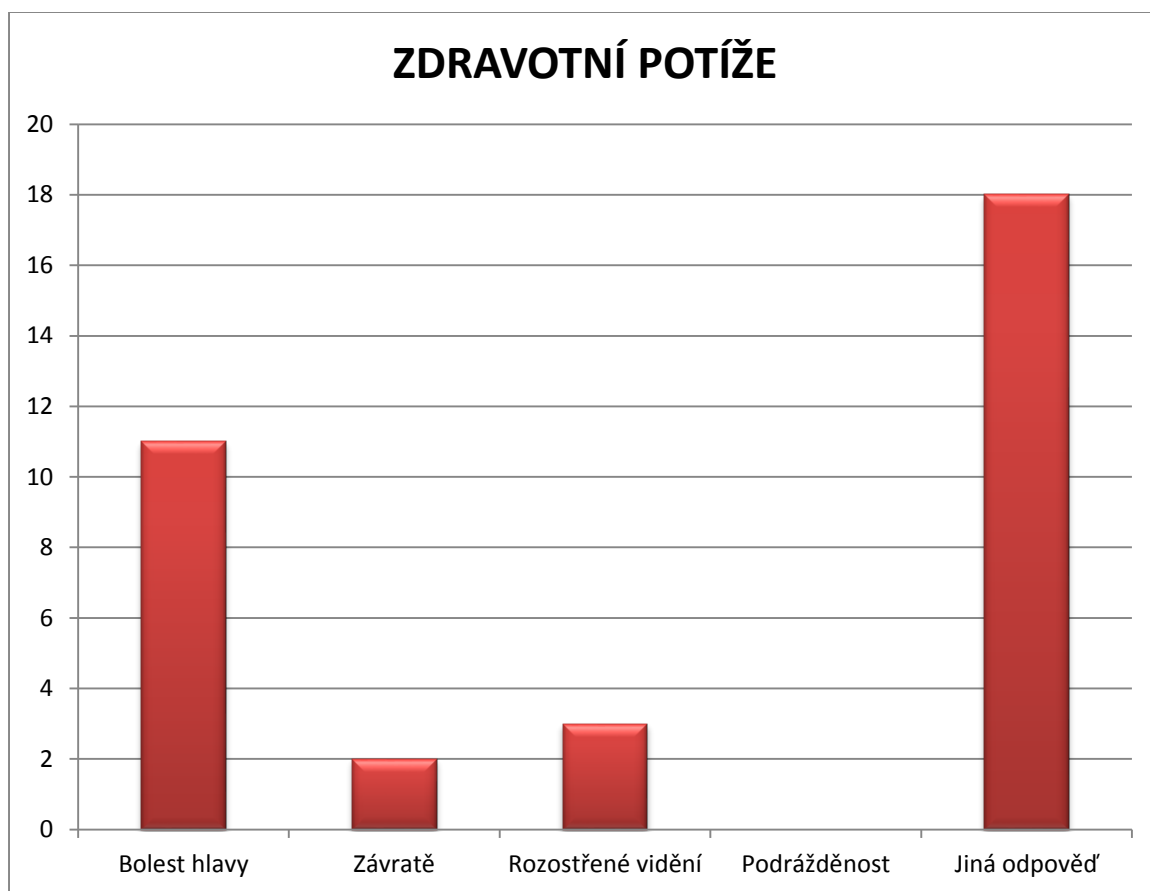

GRAF č.14a

GRAF č.14b

Ženy ve věku 0 - 14 let (34 žen)

GRAF č.1

GRAF č.2

GRAF č.3

GRAF č.4

GRAF č.5

GRAF č.6

GRAF č.7a

GRAF č.7b

BALENÁ VODA VE SROVNÁNÍ S VODOU Z VODOVODU

GRAF č.8

GRAF č.10

GRAF č.11a

GRAF č.11b

GRAF č.12

GRAF č.13

GRAF č.14

Lidé ve věku 0 – 14 let (68)

GRAF č.1

GRAF č.2

GRAF č.3

GRAF č.4