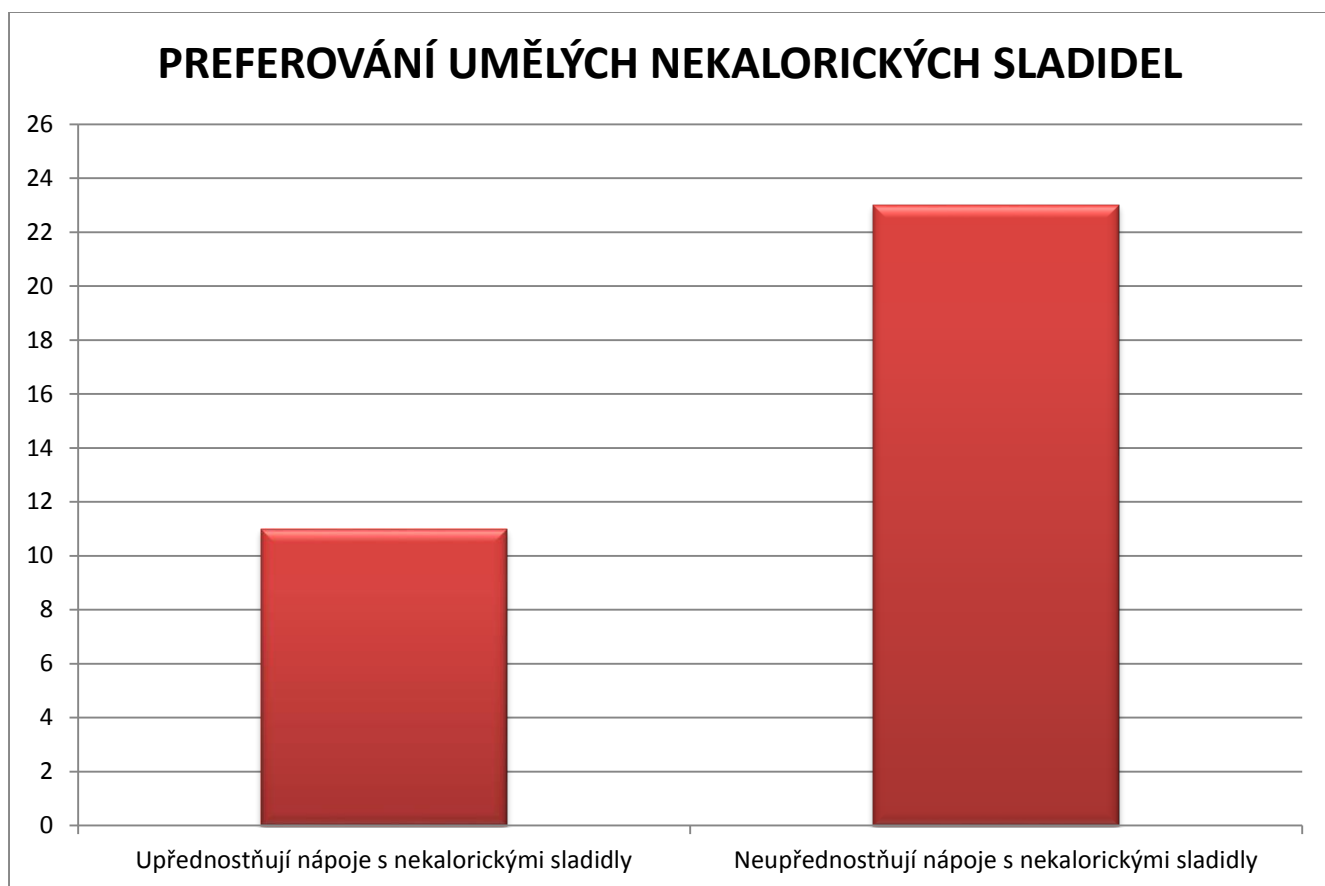

GRAF č.14a

GRAF č.14b

Ženy ve věku 0 - 14 let (34 žen)

GRAF č.1

GRAF č.2

GRAF č.3

GRAF č.4

GRAF č.5

GRAF č.6

GRAF č.7a

GRAF č.7b

BALENÁ VODA VE SROVNÁNÍ S VODOU Z VODOVODU

GRAF č.8

GRAF č.10

GRAF č.11a

GRAF č.11b

GRAF č.12

GRAF č.13

GRAF č.14

Lidé ve věku 0 – 14 let (68)

GRAF č.1

GRAF č.2

GRAF č.3

GRAF č.4