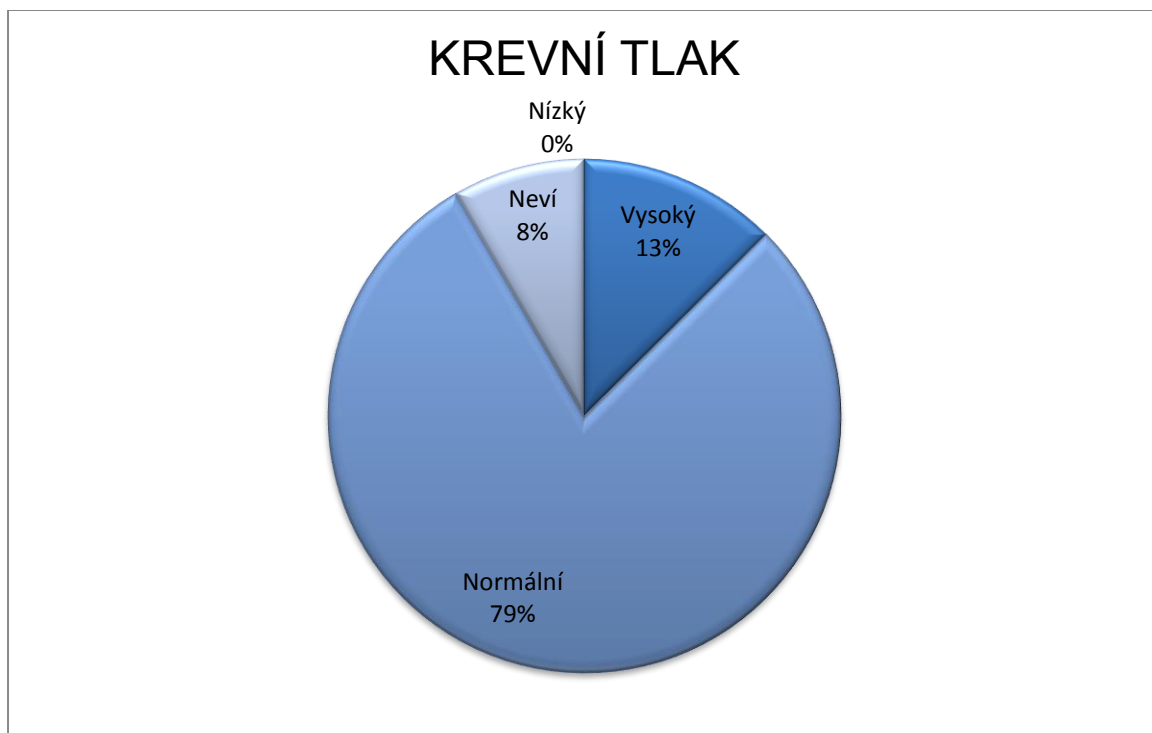

GRAF č.13

GRAF č.14a

GRAF č.15

Muži ve věku 30 – 40 let (27 mužů)

GRAF č. 1

GRAF č. 2

GRAF č. 3

GRAF č. 4

GRAF č. 5

GRAF č. 6

GRAF č. 7a

GRAF č. 7b

GRAF č. 8

GRAF č. 9

GRAF č. 10

GRAF č. 11a

GRAF č.11b

GRAF č. 12 (možnost více odpovědí)

GRAF č. 13

GRAF č. 14

GRAF č. 15

Ženy ve věku 30 – 44 let (43 žen)

GRAF č. 1

GRAF č. 2