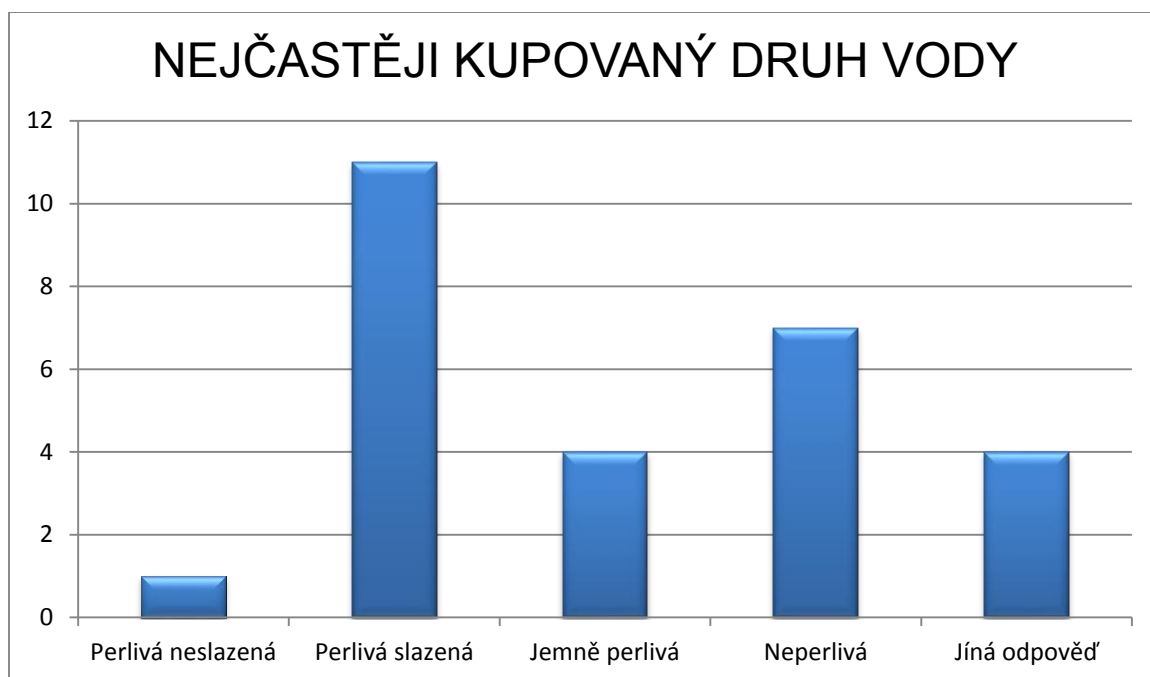

GRAF č.15

Ženy ve věku 15-29 (33 žen)

GRAF č.1

GRAF č.2

GRAF č.3

GRAF č.4

GRAF č.5

GRAF č.6

GRAF č.13

GRAF č.14a

GRAF č.15

Muži ve věku 30 – 40 let (27 mužů)

GRAF č. 1

GRAF č. 2

GRAF č. 3

GRAF č. 4

GRAF č.11b

GRAF č. 12 (možnost více odpovědí)

GRAF č. 13

GRAF č. 14

GRAF č. 15

Ženy ve věku 30 – 44 let (43 žen)

GRAF č. 1

GRAF č. 2