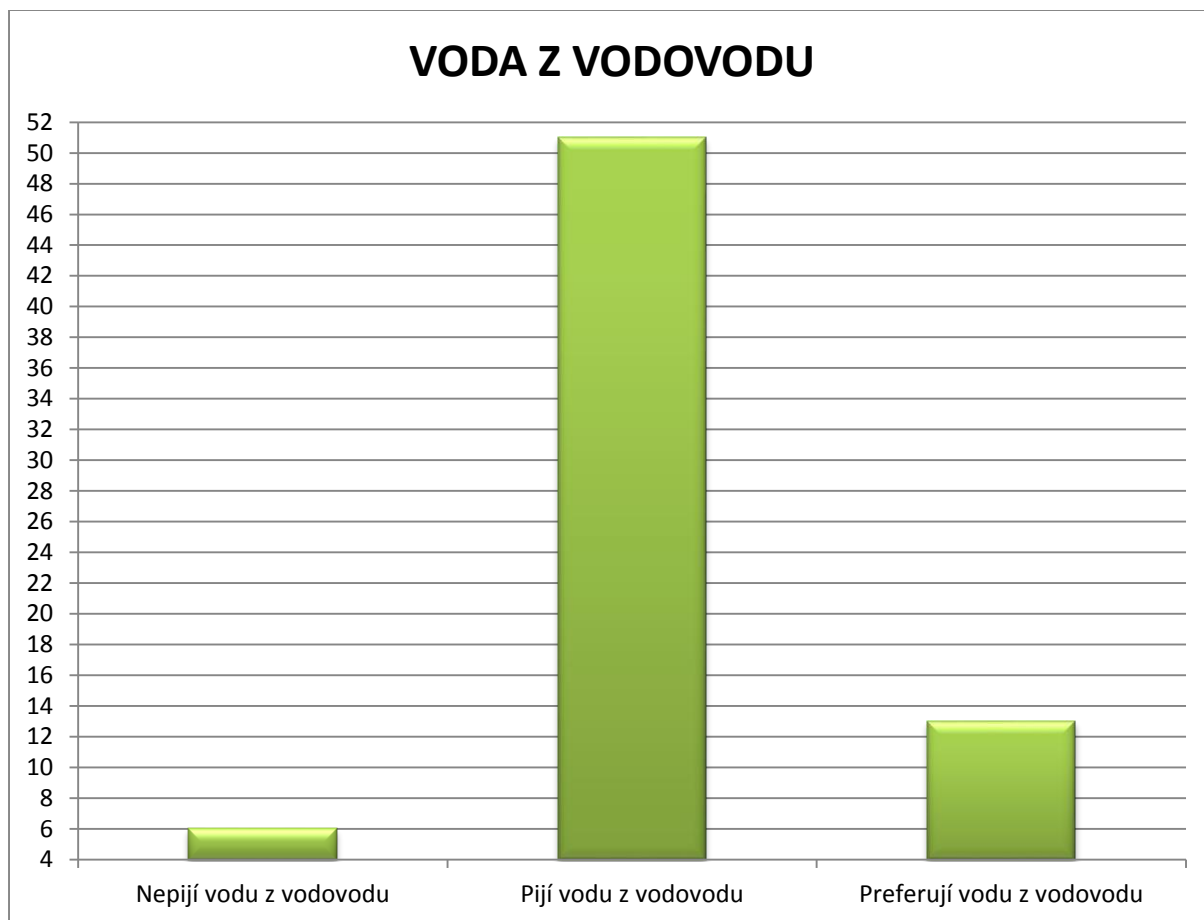

GRAF č.10

GRAF č.11a

GRAF č.11b

GRAF č.12

GRAF č.13

GRAF č.14a

GRAF č.15

Lidé ve věku 45 – 59 let (70 lidí)

GRAF č.1

GRAF č.2

GRAF č.3

GRAF č.4

GRAF č.5

GRAF č.6

GRAF č.7a

GRAF č.7b

BALENÁ VODA VE SROVNÁNÍ S VODOU Z VODOVODU

GRAF č.8

GRAF č.9

GRAF č.10

GRAF č.11a

GRAF č.11b

GRAF č.12 (možnost více odpovědí)

GRAF č.13