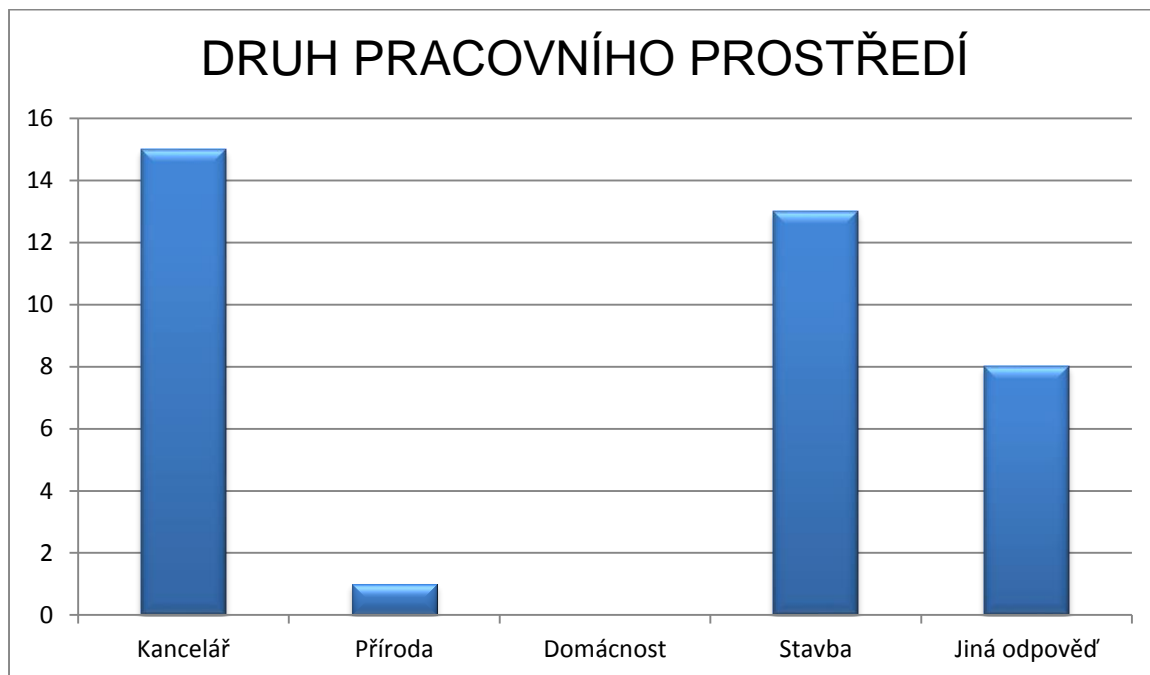

GRAF č.15

Ženy ve věku 15-29 (33 žen)

GRAF č.1

GRAF č.2

GRAF č.3

GRAF č.4

GRAF č.5

GRAF č.6

GRAF č.13

GRAF č.14a

GRAF č.15

Muži ve věku 30 – 40 let (27 mužů)

GRAF č. 1

GRAF č. 2

GRAF č. 3

GRAF č. 4

GRAF č.11b

GRAF č. 12 (možnost více odpovědí)

GRAF č. 13

GRAF č. 14

GRAF č. 15

Ženy ve věku 30 – 44 let (43 žen)

GRAF č. 1

GRAF č. 2