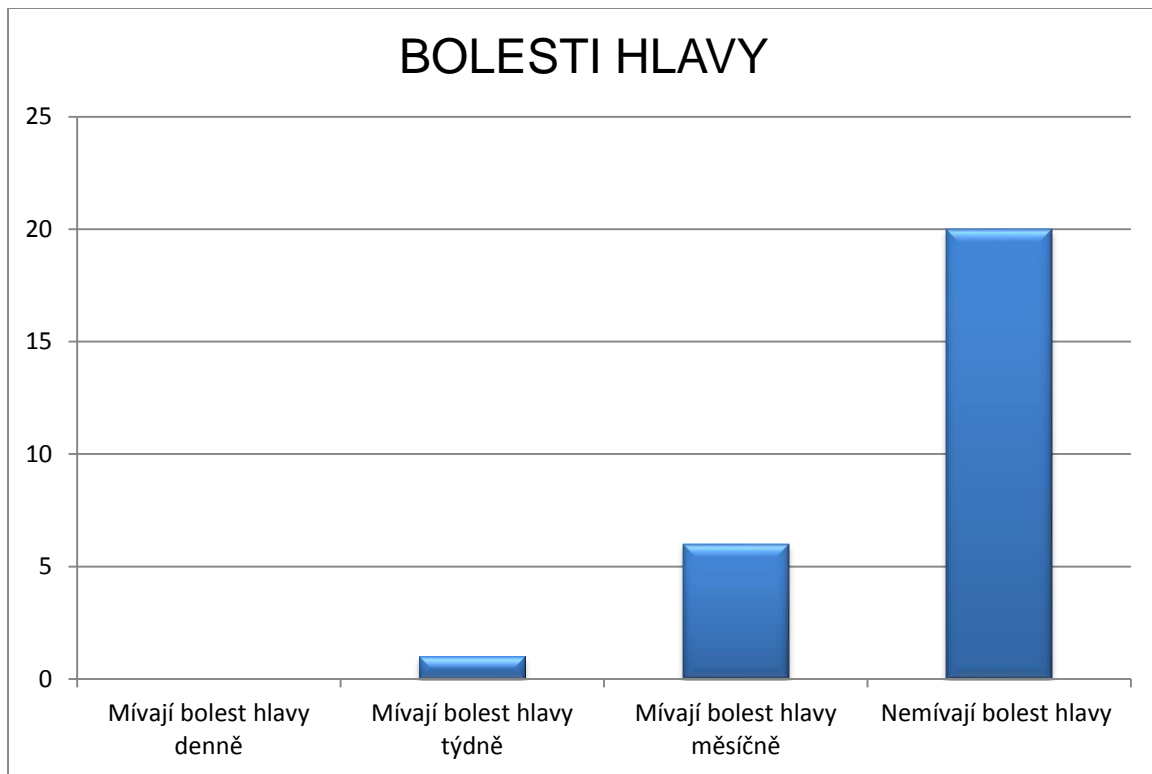

GRAF č.13

GRAF č.14a

GRAF č.15

Muži ve věku 30 – 40 let (27 mužů)

GRAF č. 1

GRAF č. 2

GRAF č. 3

GRAF č. 4

GRAF č. 5

GRAF č. 6

GRAF č. 7a

GRAF č. 7b

GRAF č. 8

GRAF č. 9

GRAF č. 10

GRAF č. 11a

GRAF č.11b

GRAF č. 12 (možnost více odpovědí)

GRAF č. 13

GRAF č. 14

GRAF č. 15

Ženy ve věku 30 – 44 let (43 žen)

GRAF č. 1

GRAF č. 2