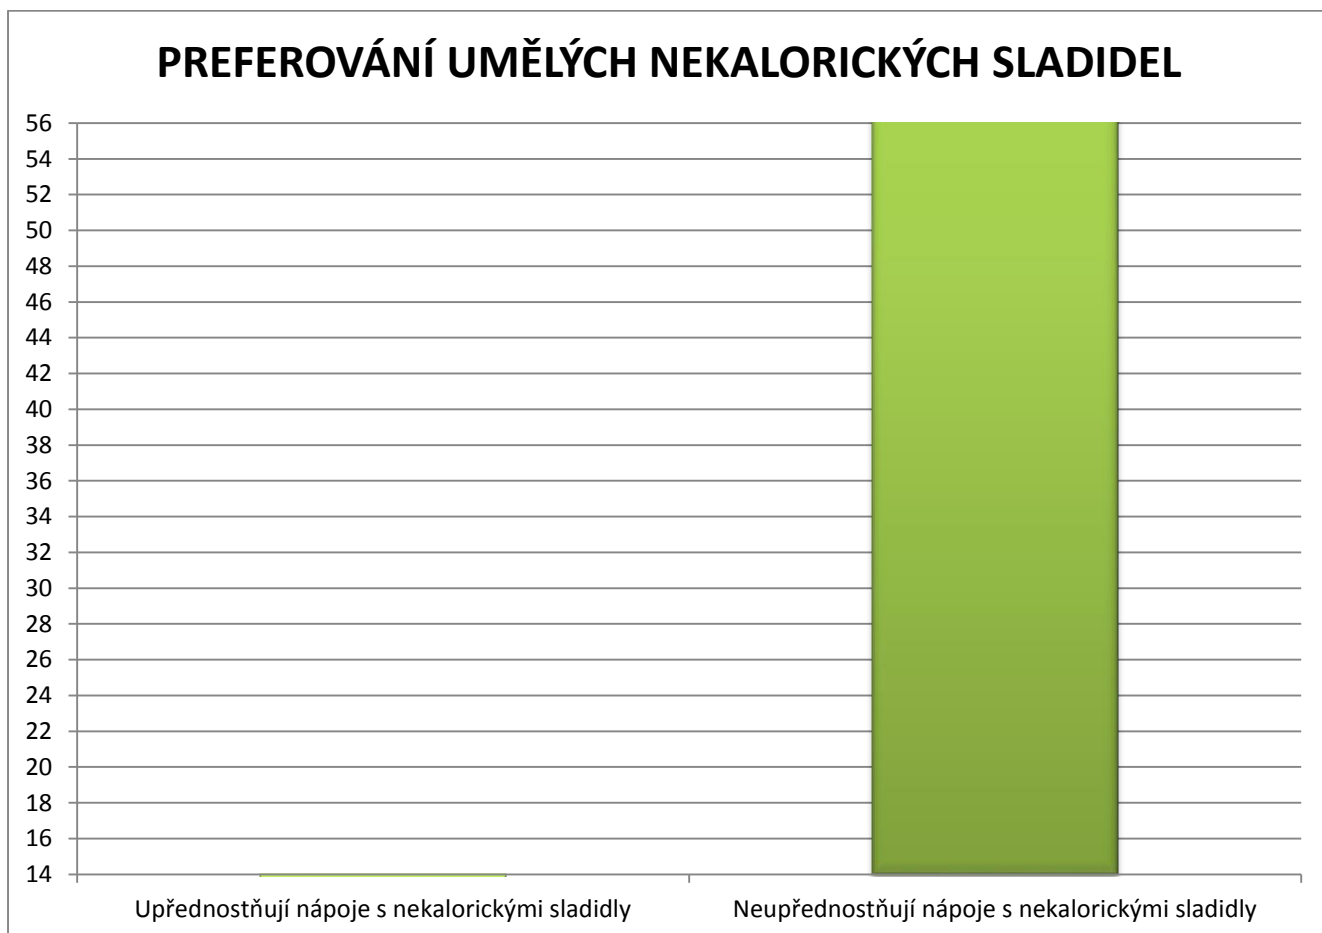

Lidé ve věku 30 – 44 let (70 lidí)

GRAF č. 1

GRAF č. 2

GRAF č. 3

GRAF č. 4

GRAF č. 5

GRAF č. 6

GRAF č. 7a

GRAF č. 7b

GRAF č. 8

GRAF č. 9

GRAF č. 10

GRAF č. 11a

GRAF č. 11b

GRAF č. 12 (možnost více odpovědí)

GRAF č. 13

GRAF č. 14

GRAF č. 15

Muži ve věku 45 – 59 let (27 mužů)

GRAF č.1

GRAF č.2

GRAF č.3

GRAF č.4

GRAF č.5