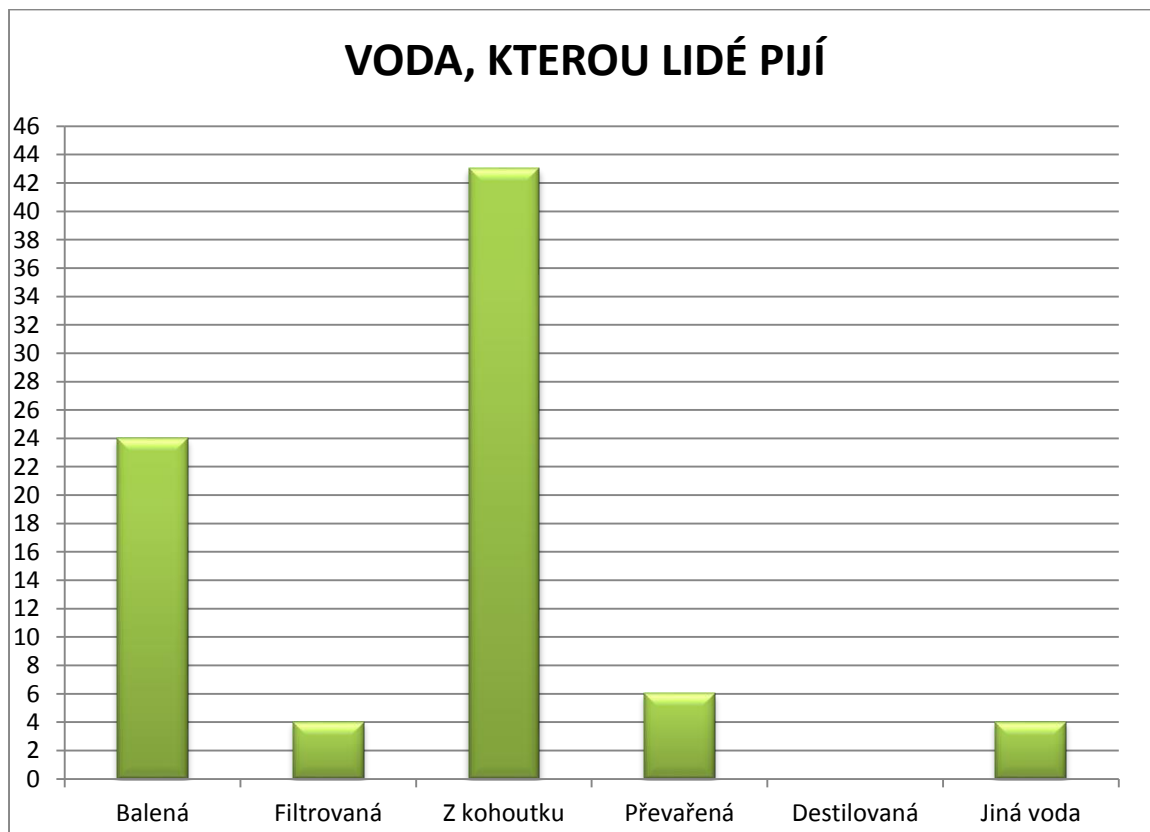

GRAF č. 10

GRAF č. 11a

GRAF č. 11b

GRAF č. 12

GRAF č. 13

GRAF č. 14a

Graf č. 14b

GRAF č. 15

Lidé ve věku 30 – 44 let (70 lidí)

GRAF č. 1

GRAF č. 2

GRAF č. 3

GRAF č. 4

GRAF č. 5

GRAF č. 6

GRAF č. 7a