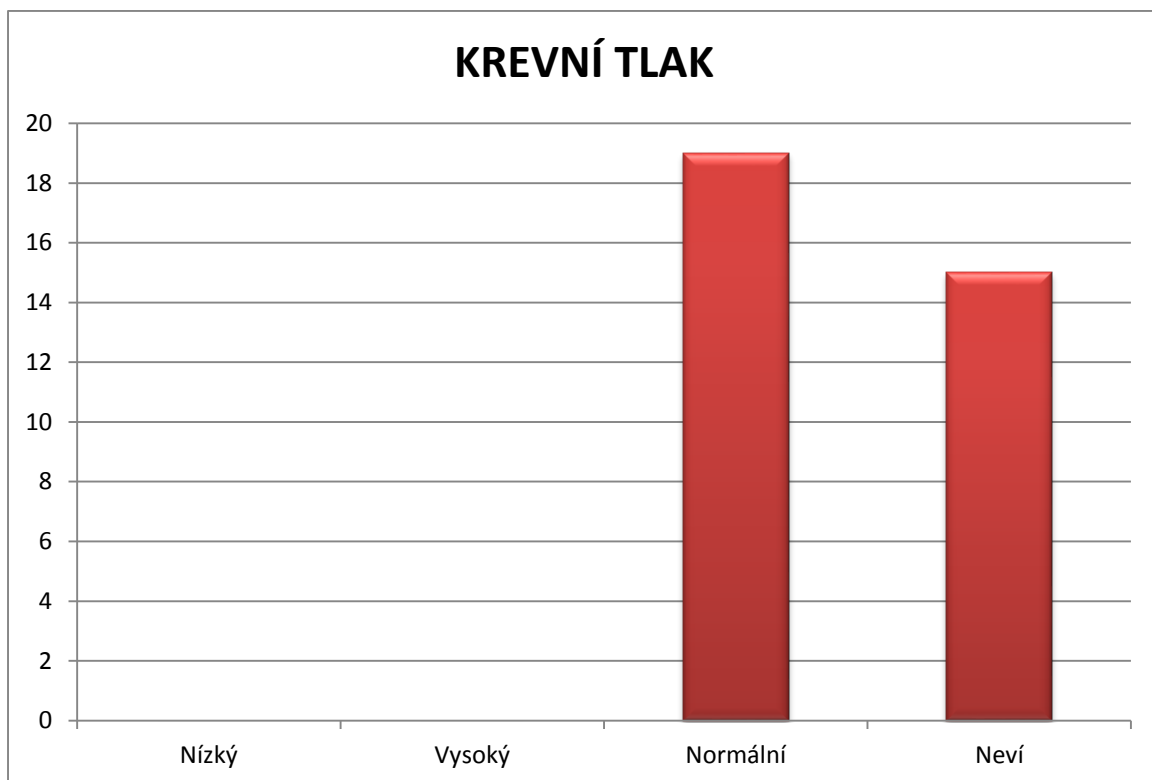

GRAF č.14a

GRAF č.14b

Ženy ve věku 0 - 14 let (34 žen)

GRAF č.1

GRAF č.2

GRAF č.3

GRAF č.4

GRAF č.5

GRAF č.6

GRAF č.7a

GRAF č.7b

BALENÁ VODA VE SROVNÁNÍ S VODOU Z VODOVODU

GRAF č.8

GRAF č.10

GRAF č.11a

GRAF č.11b

GRAF č.12

GRAF č.13

GRAF č.14

Lidé ve věku 0 – 14 let (68)

GRAF č.1

GRAF č.2

GRAF č.3

GRAF č.4