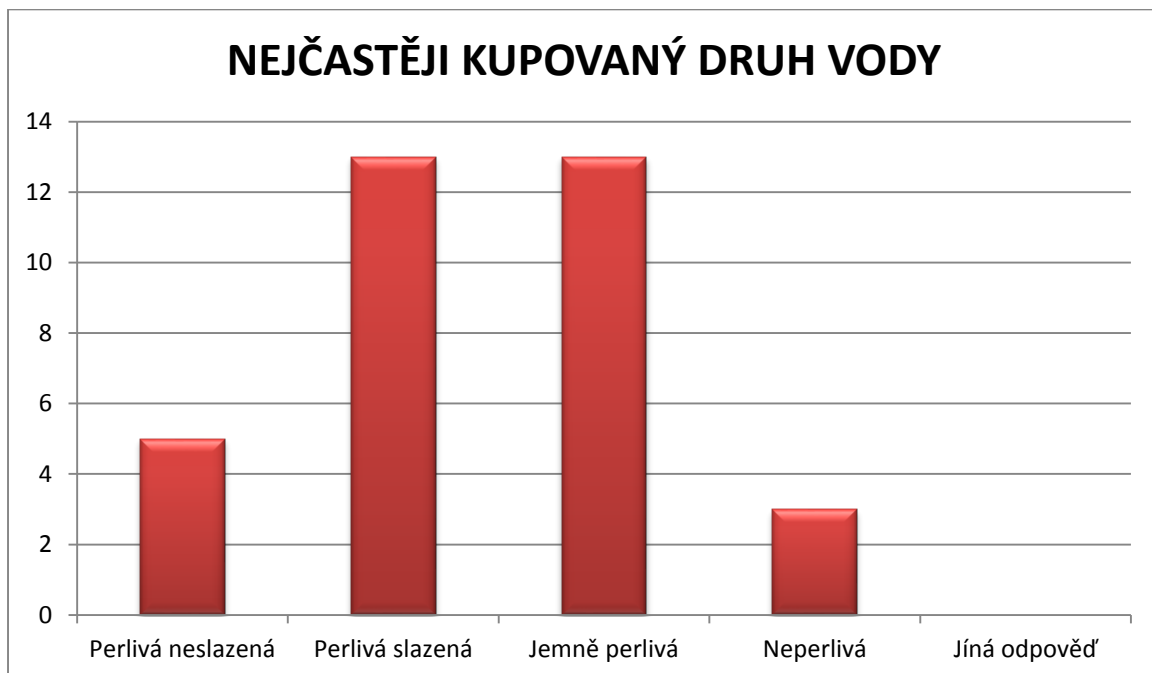

GRAF č.14a

GRAF č.14b

Ženy ve věku 0 - 14 let (34 žen)

GRAF č.1

GRAF č.2

GRAF č.3

GRAF č.4

GRAF č.5

GRAF č.6

GRAF č.7a

GRAF č.7b

BALENÁ VODA VE SROVNÁNÍ S VODOU Z VODOVODU

GRAF č.8

GRAF č.10

GRAF č.11a

GRAF č.11b

GRAF č.12

GRAF č.13

GRAF č.14

Lidé ve věku 0 – 14 let (68)

GRAF č.1

GRAF č.2

GRAF č.3

GRAF č.4