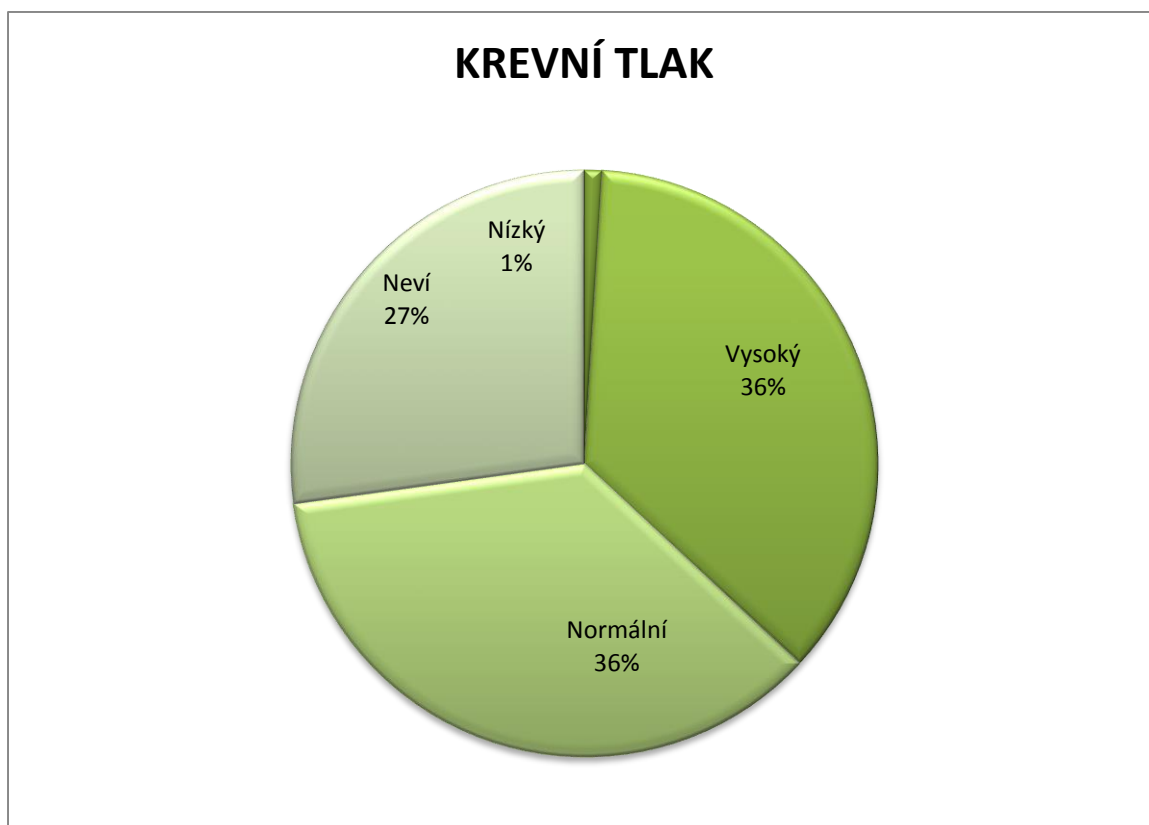

GRAF č.12

GRAF č.13

GRAF č.14

Lidé ve věku 0 – 14 let (68)

GRAF č.1

GRAF č.2

GRAF č.3

GRAF č.4

GRAF č.5

GRAF č.6

GRAF č.7a

GRAF č.7b

BALENÁ VODA VE SROVNÁNÍ S VODOU Z VODOVODU

GRAF č.8

GRAF č.9

GRAF č.10

GRAF č.11a

GRAF č.11b

GRAF č.12 (možnost více odpovědí)

GRAF č.13

GRAF č.14a

GRAF č.15

Muži ve věku 15 – 29 let (37 mužů)

GRAF č.1