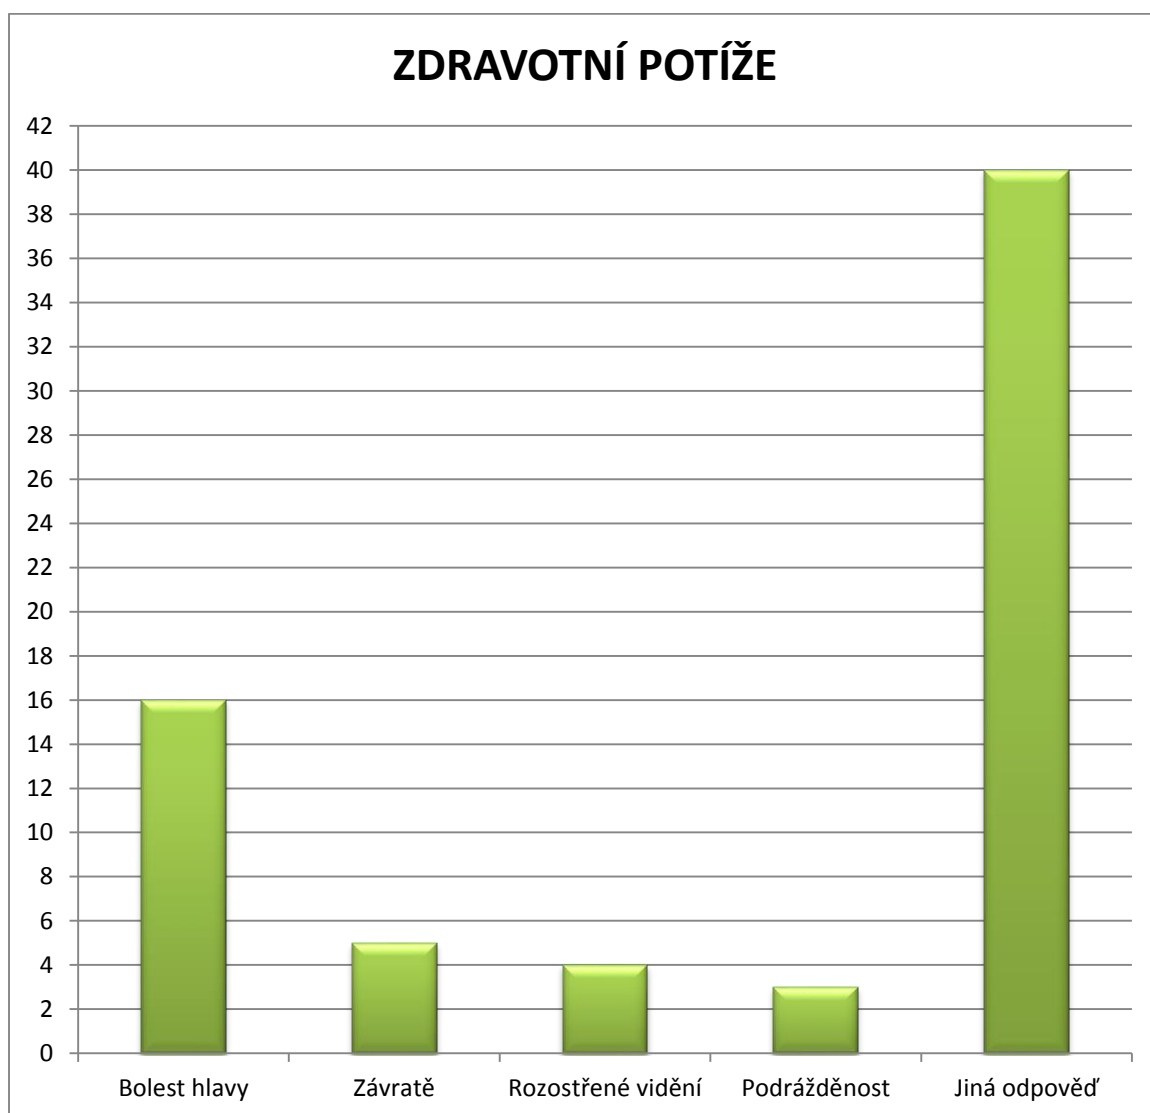

GRAF č.12

GRAF č.13

GRAF č.14

Lidé ve věku 0 – 14 let (68)

GRAF č.1

GRAF č.2

GRAF č.3

GRAF č.4

GRAF č.5

GRAF č.6

GRAF č.7a

GRAF č.7b

BALENÁ VODA VE SROVNÁNÍ S VODOU Z VODOVODU

GRAF č.8

GRAF č.9

GRAF č.10

GRAF č.11a

GRAF č.11b

GRAF č.12 (možnost více odpovědí)

GRAF č.13

GRAF č.14a

GRAF č.15

Muži ve věku 15 – 29 let (37 mužů)

GRAF č.1