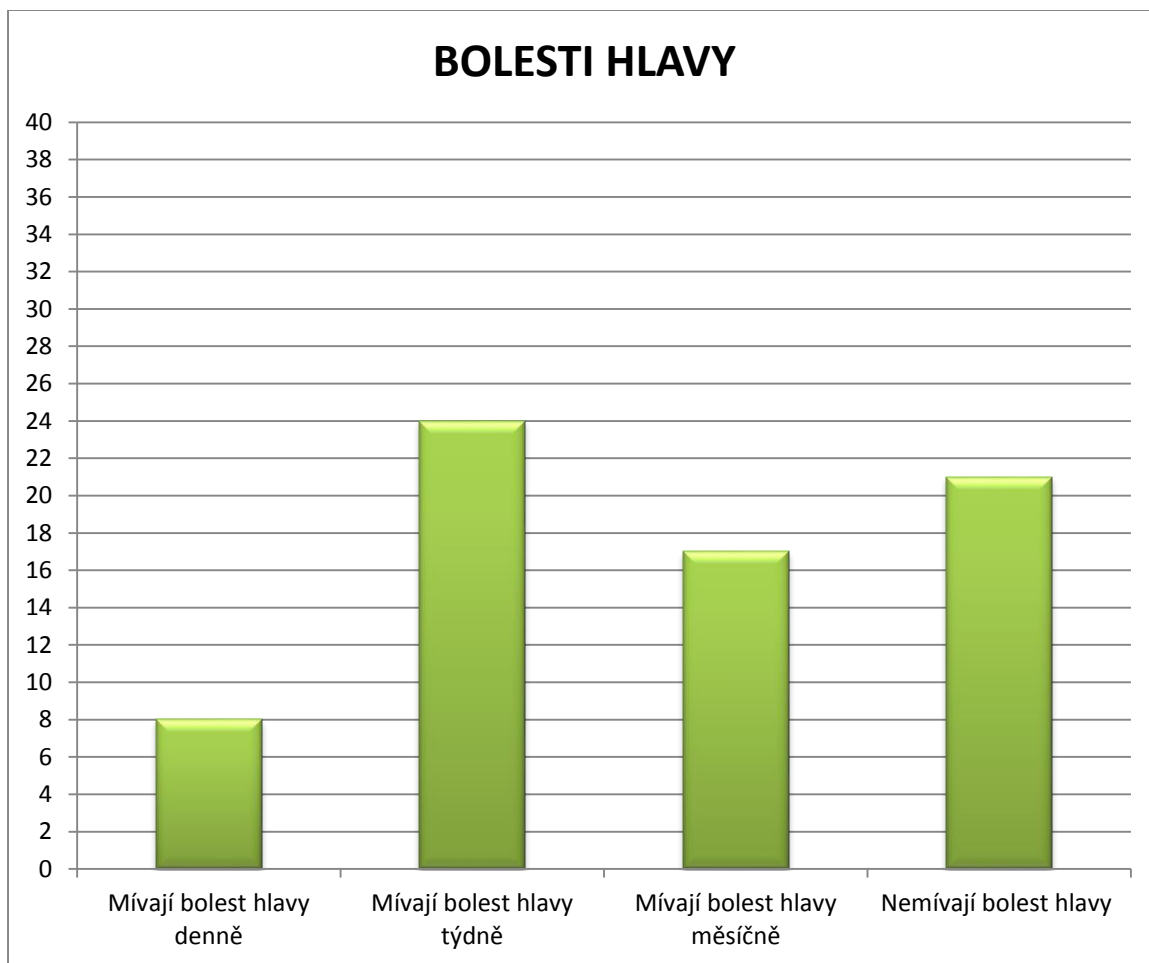

Lidé ve věku 30 – 44 let (70 lidí)

GRAF č. 1

GRAF č. 2

GRAF č. 3

GRAF č. 4

GRAF č. 5

GRAF č. 6

GRAF č. 7a

GRAF č. 7b

GRAF č. 8

GRAF č. 9

GRAF č. 10

GRAF č. 11a

GRAF č. 11b

GRAF č. 12 (možnost více odpovědí)

GRAF č. 13

GRAF č. 14

GRAF č. 15

Muži ve věku 45 – 59 let (27 mužů)

GRAF č.1

GRAF č.2

GRAF č.3

GRAF č.4

GRAF č.5