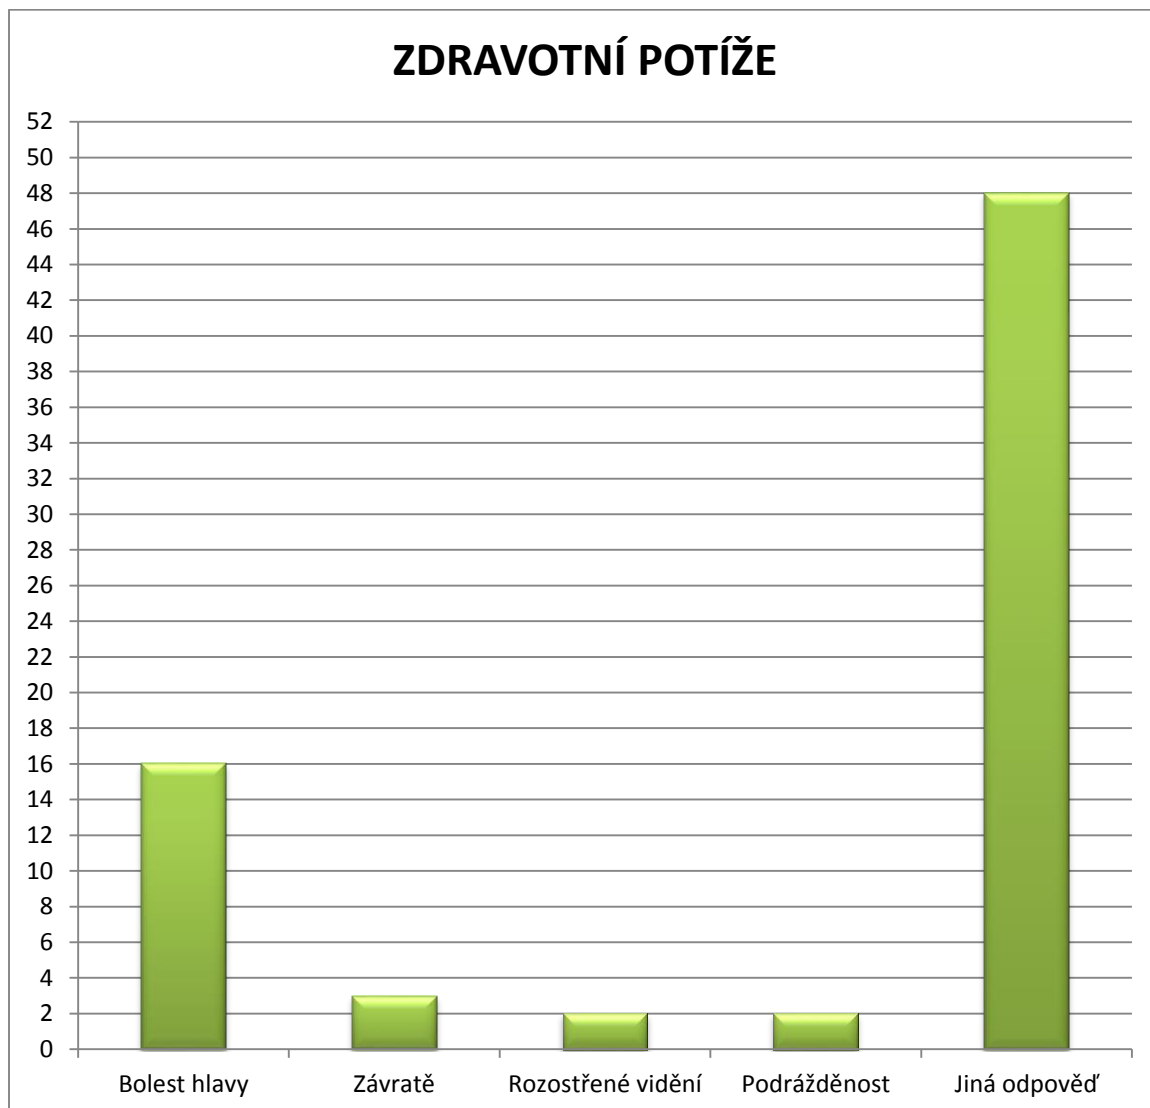

GRAF č.10

GRAF č.11a

GRAF č.11b

GRAF č.12

GRAF č.13

GRAF č.14a

GRAF č.15

Lidé ve věku 45 – 59 let (70 lidí)

BALENÁ VODA VE SROVNÁNÍ S VODOU Z VODOVODU

GRAF č.8

GRAF č.9

GRAF č.10

GRAF č.11a

GRAF č.11b

GRAF č.12 (možnost více odpovědí)

GRAF č.13