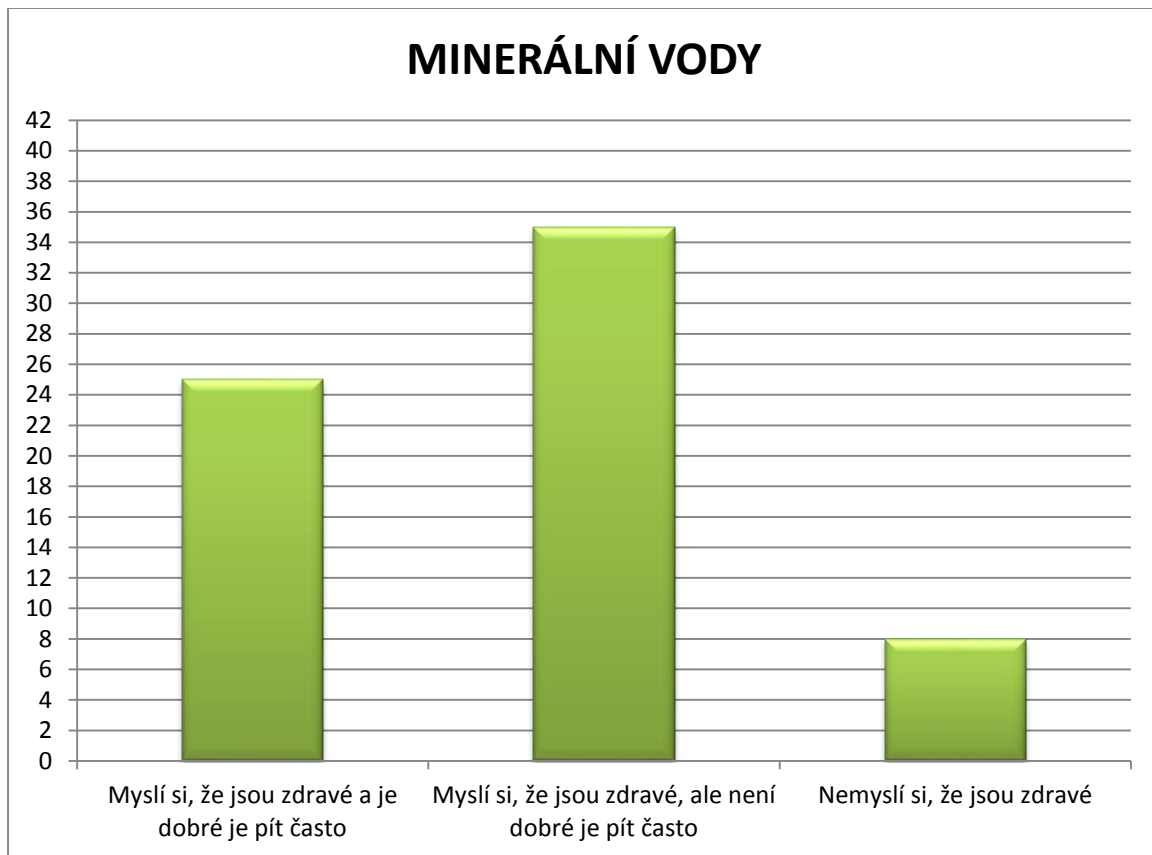

GRAF č.5

GRAF č.6

GRAF č.7a

GRAF č.7b

BALENÁ VODA VE SROVNÁNÍ S VODOU Z VODOVODU

GRAF č.8

GRAF č.9

GRAF č.10

GRAF č.11a

GRAF č.11b

GRAF č.12 (možnost více odpovědí)

GRAF č.13

GRAF č.14a

GRAF č.15

Muži ve věku 15 – 29 let (37 mužů)

GRAF č.1