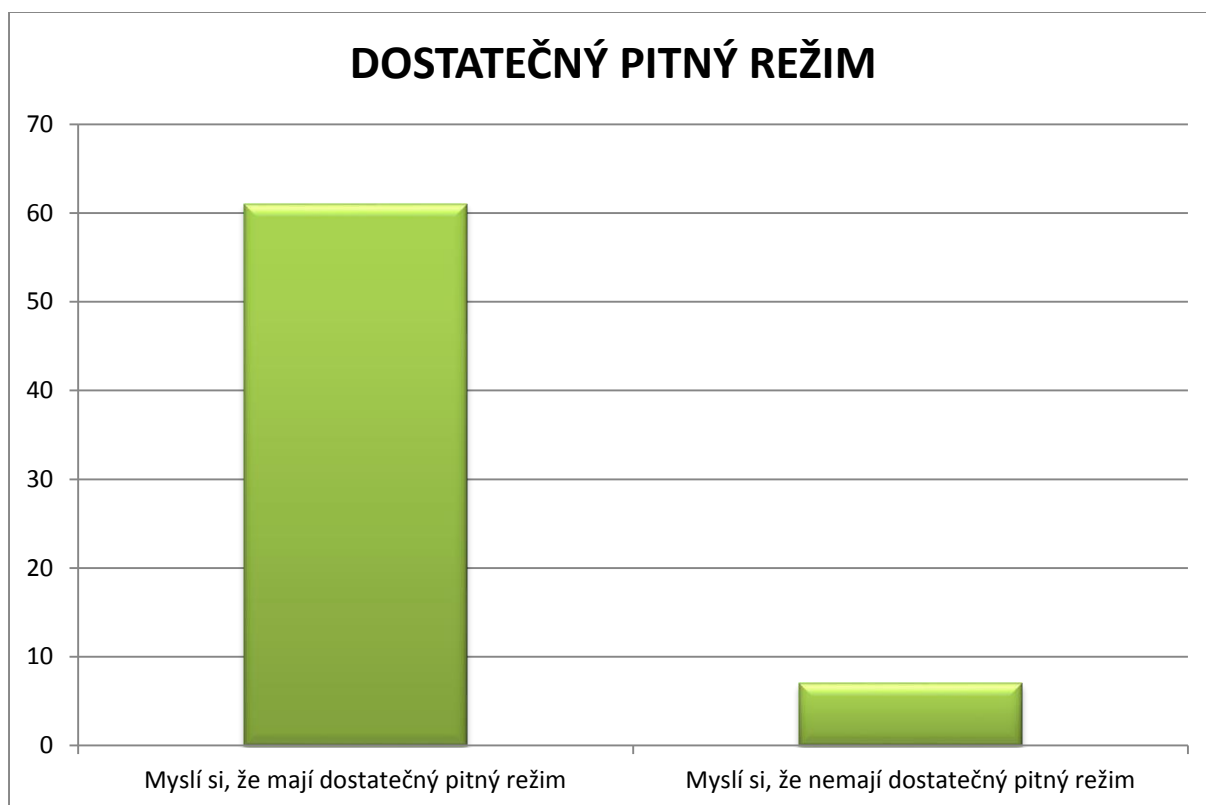

GRAF č.12

GRAF č.13

GRAF č.14

Lidé ve věku 0 – 14 let (68)

GRAF č.1

GRAF č.2

GRAF č.3

GRAF č.4

GRAF č.5

GRAF č.6

GRAF č.7a

GRAF č.7b

BALENÁ VODA VE SROVNÁNÍ S VODOU Z VODOVODU

GRAF č.8

GRAF č.9

GRAF č.10

GRAF č.11a

GRAF č.11b

GRAF č.12 (možnost více odpovědí)

GRAF č.13

GRAF č.14a

GRAF č.15

Muži ve věku 15 – 29 let (37 mužů)

GRAF č.1