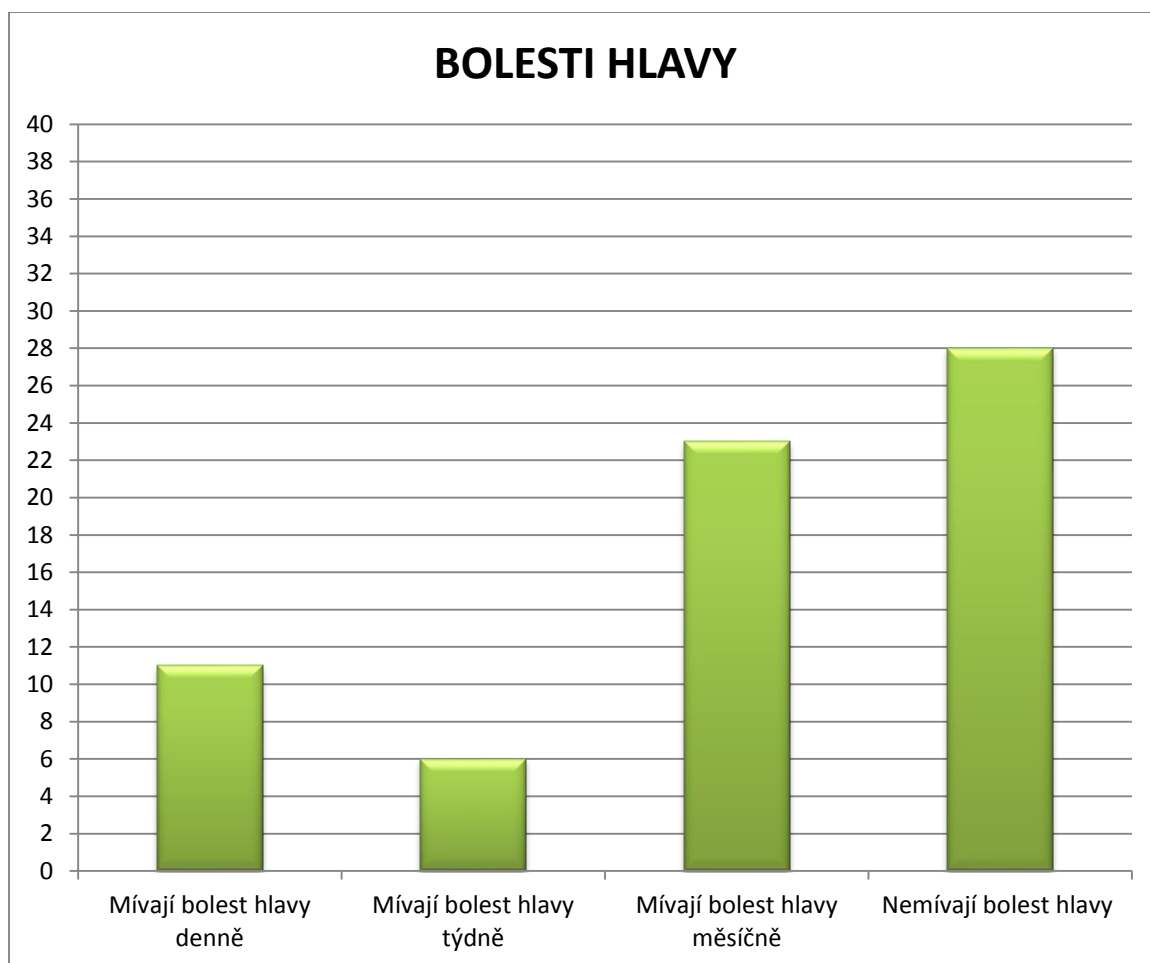

GRAF č.5

GRAF č.6

GRAF č.7a

GRAF č.7b

BALENÁ VODA VE SROVNÁNÍ S VODOU Z VODOVODU

GRAF č.8

GRAF č.9

GRAF č.10

GRAF č.11a

GRAF č.11b

GRAF č.12 (možnost více odpovědí)

GRAF č.13

GRAF č.14a

GRAF č.15

Muži ve věku 15 – 29 let (37 mužů)

GRAF č.1