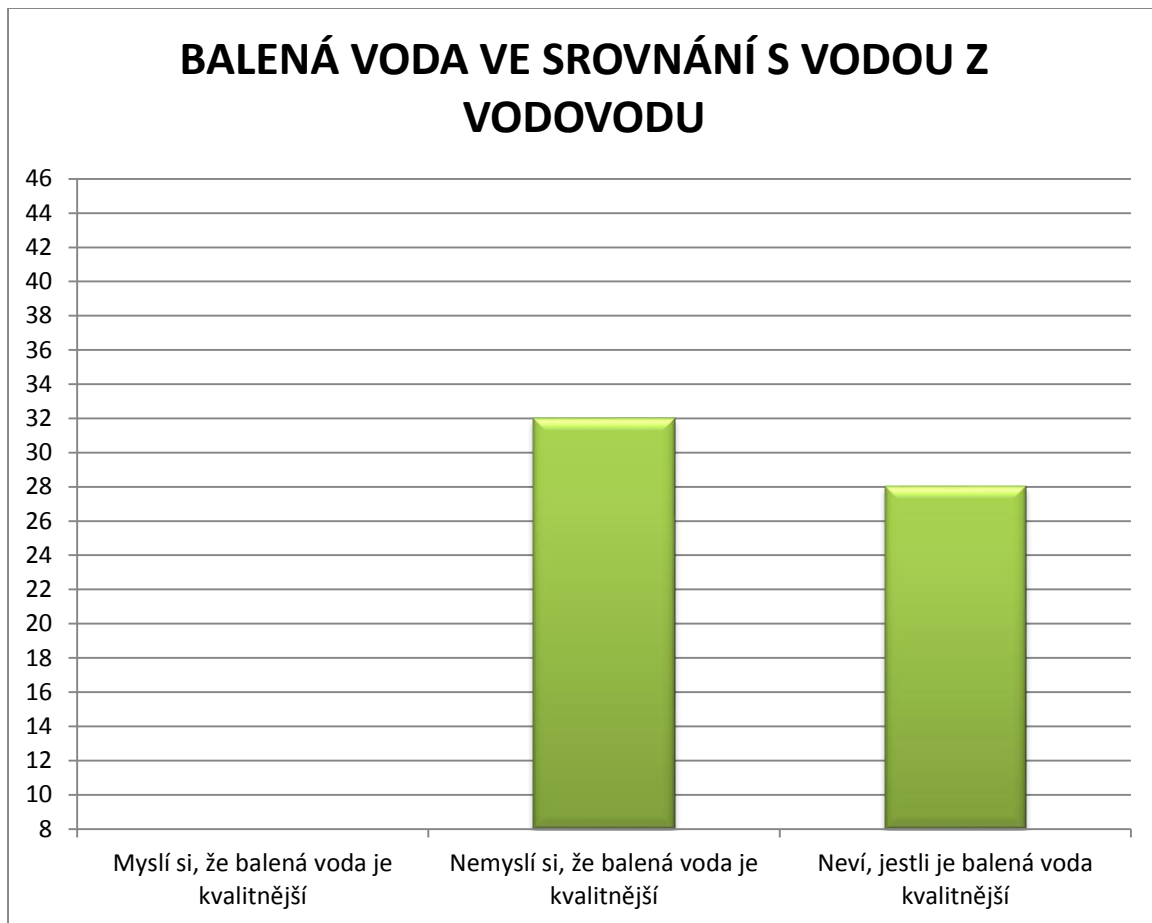

GRAF č.6

GRAF č.7a

GRAF č.7b

BALENÁ VODA VE SROVNÁNÍ S VODOU Z VODOVODU

GRAF č.8

GRAF č.10

GRAF č.11a

GRAF č.11b

GRAF č.12

GRAF č.13

GRAF č.14

Lidé ve věku 0 – 14 let (68)

GRAF č.1

GRAF č.2

GRAF č.3

GRAF č.4

GRAF č.5

GRAF č.6

GRAF č.7a

GRAF č.7b

BALENÁ VODA VE SROVNÁNÍ S VODOU Z VODOVODU

GRAF č.8

GRAF č.9

GRAF č.10

GRAF č.11a

GRAF č.11b

GRAF č.12 (možnost více odpovědí)

GRAF č.13

GRAF č.14a

GRAF č.15

Muži ve věku 15 – 29 let (37 mužů)

GRAF č.1