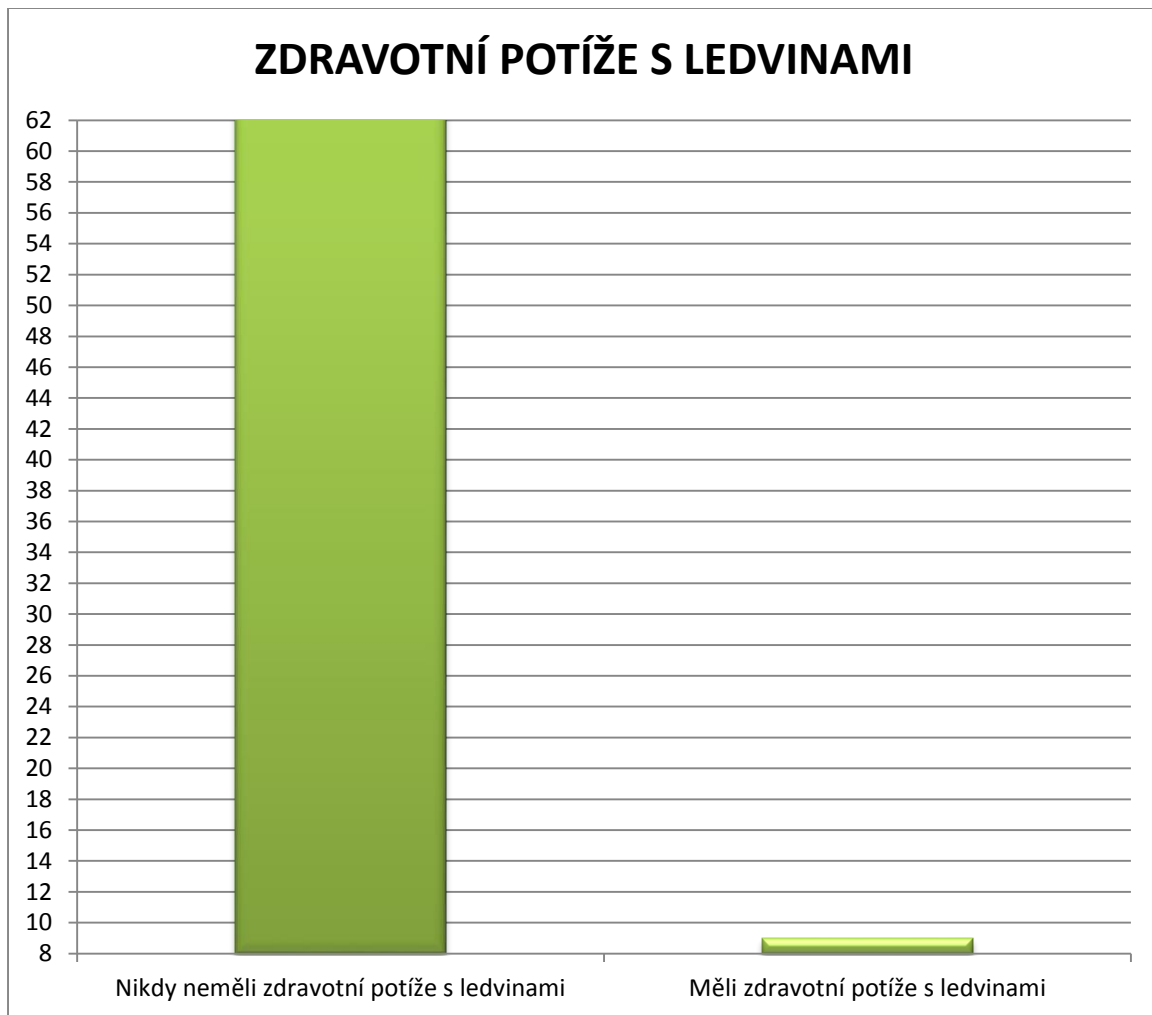

Lidé ve věku 30 – 44 let (70 lidí)

GRAF č. 1

GRAF č. 2

GRAF č. 3

GRAF č. 4

GRAF č. 5

GRAF č. 6

GRAF č. 7a

GRAF č. 7b

GRAF č. 8

GRAF č. 9

GRAF č. 10

GRAF č. 11a

GRAF č. 11b

GRAF č. 12 (možnost více odpovědí)

GRAF č. 13

GRAF č. 14

GRAF č. 15

Muži ve věku 45 – 59 let (27 mužů)

GRAF č.1

GRAF č.2

GRAF č.3

GRAF č.4

GRAF č.5