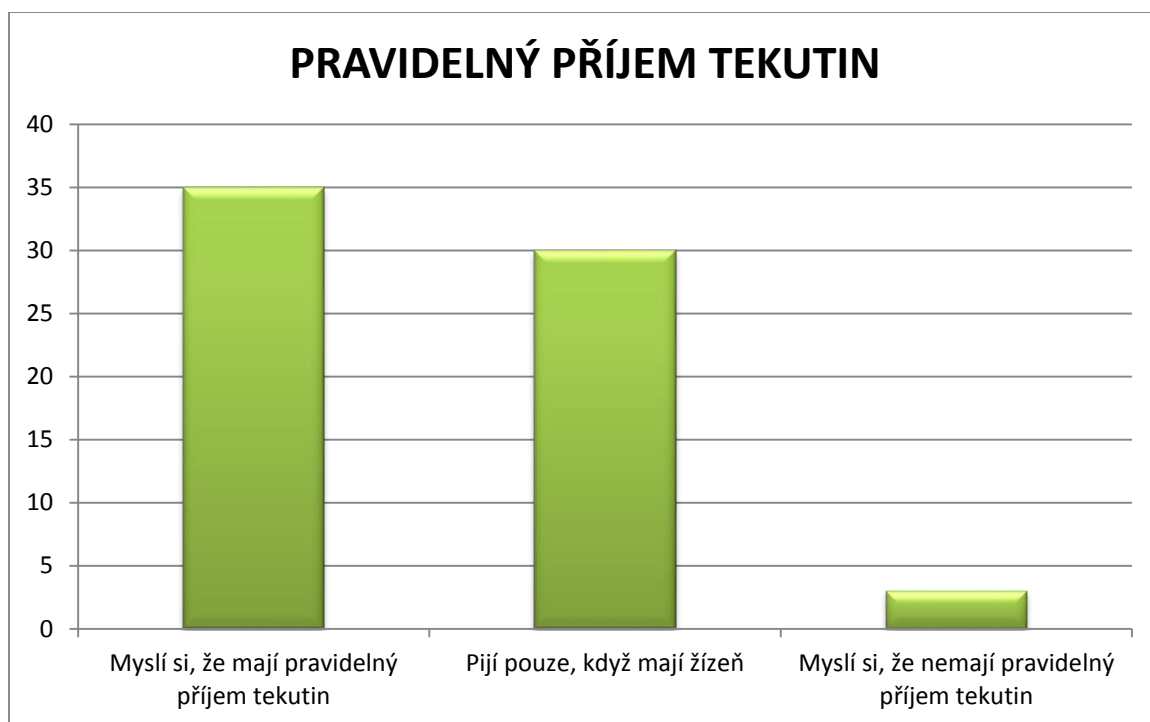

GRAF č.12

GRAF č.13

GRAF č.14

Lidé ve věku 0 – 14 let (68)

GRAF č.1

GRAF č.2

GRAF č.3

GRAF č.4

GRAF č.5

GRAF č.6

GRAF č.7a

GRAF č.7b

BALENÁ VODA VE SROVNÁNÍ S VODOU Z VODOVODU

GRAF č.8

GRAF č.9

GRAF č.10

GRAF č.11a

GRAF č.11b

GRAF č.12 (možnost více odpovědí)

GRAF č.13

GRAF č.14a

GRAF č.15

Muži ve věku 15 – 29 let (37 mužů)

GRAF č.1