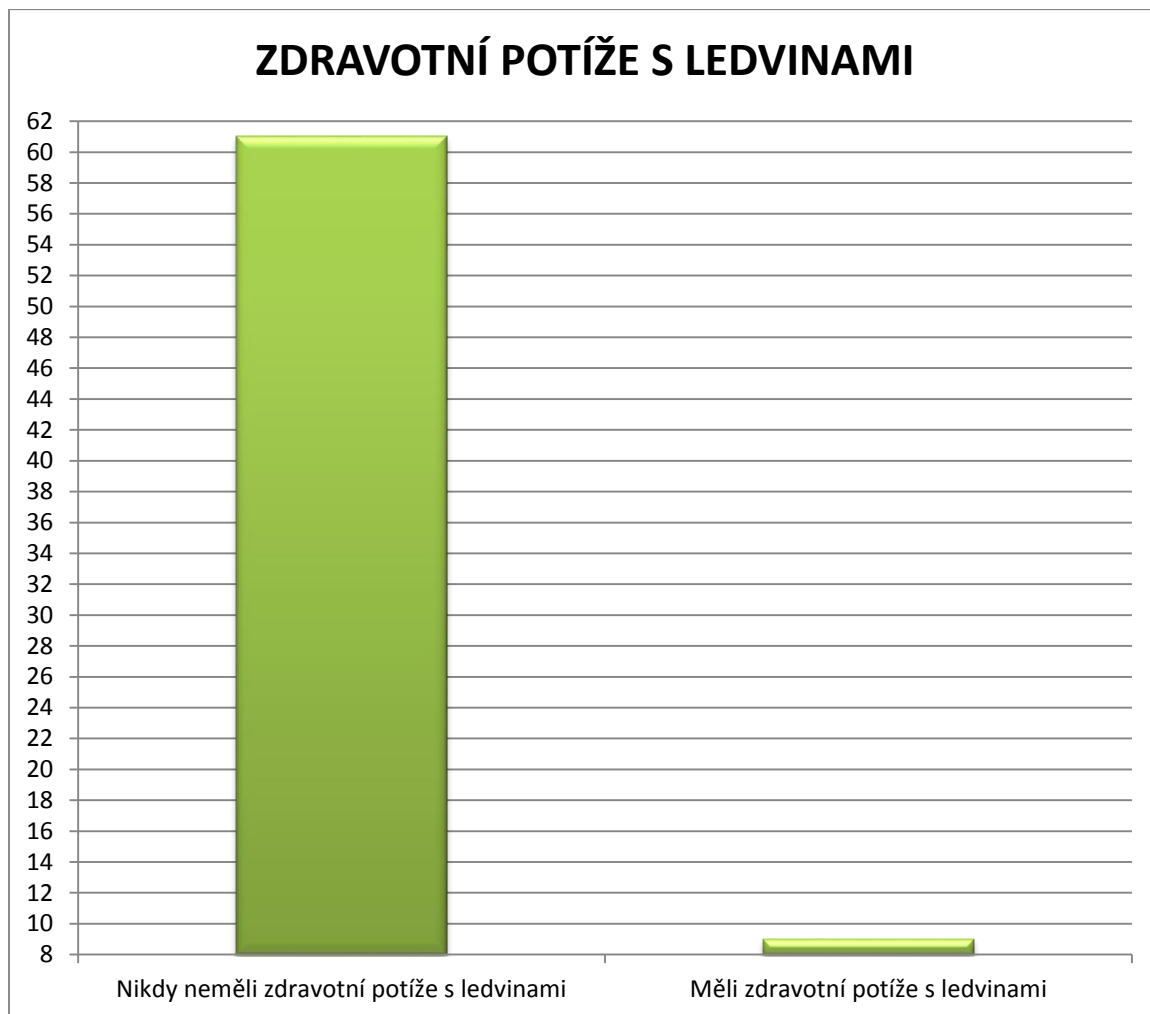

GRAF č.10

GRAF č.11a

GRAF č.11b

GRAF č.12

GRAF č.13

GRAF č.14a

GRAF č.15

Lidé ve věku 45 – 59 let (70 lidí)

GRAF č.1

GRAF č.2

GRAF č.3

GRAF č.4

GRAF č.5

GRAF č.6

GRAF č.7a

GRAF č.7b

BALENÁ VODA VE SROVNÁNÍ S VODOU Z VODOVODU

GRAF č.8

GRAF č.9

GRAF č.10

GRAF č.11a

GRAF č.11b

GRAF č.12 (možnost více odpovědí)

GRAF č.13

GRAF č.14a

GRAF č.15