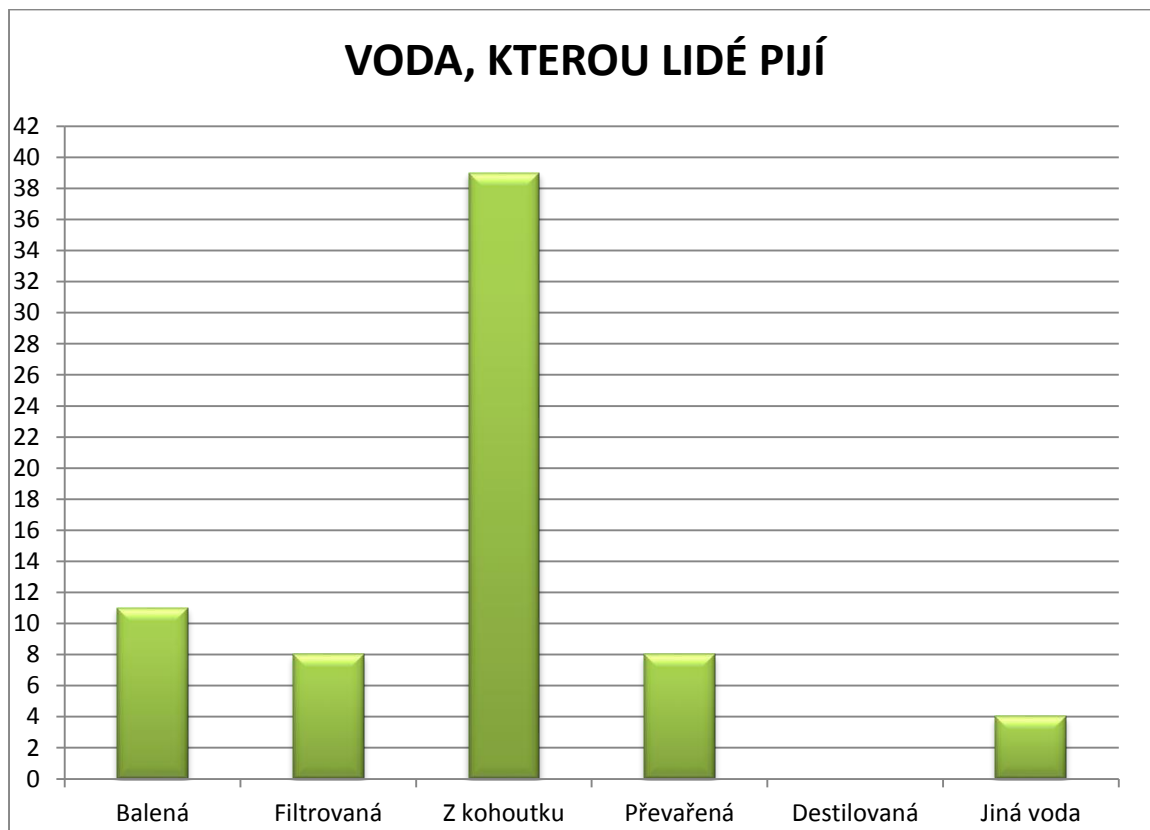

Lidé ve věku 45 – 59 let (70 lidí)

GRAF č.2