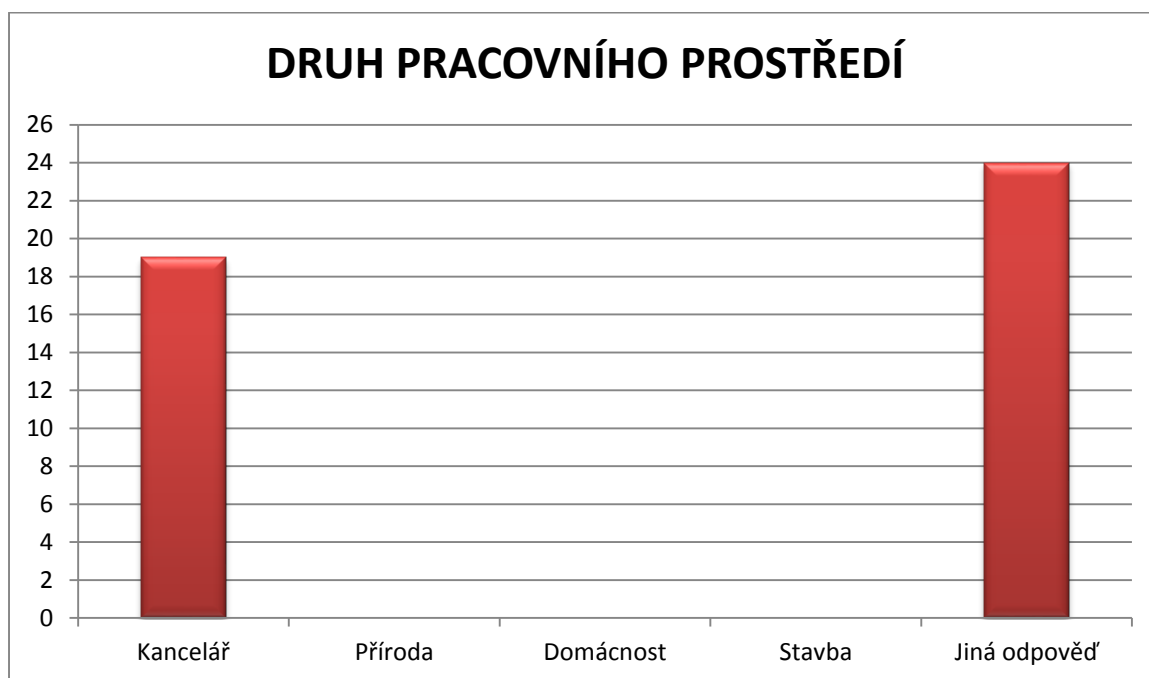

GRAF č. 14

GRAF č. 15

Muži ve věku 45 – 59 let (27 mužů)

GRAF č.1

GRAF č.2

GRAF č.3

GRAF č.4

GRAF č.5

GRAF č.12 (možnost více odpovědí)

GRAF č.13

GRAF č.14a

GRAF č.14b

GRAF č.15

Ženy ve věku 45 – 59 let (43 žen)

GRAF č.1

GRAF č.2

GRAF č.10

GRAF č.11a

GRAF č.11b

GRAF č.12

GRAF č.13

GRAF č.14a

GRAF č.15

Lidé ve věku 45 – 59 let (70 lidí)